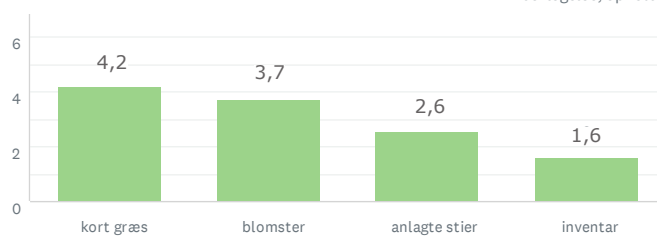

Aktivitet og bevægelse

Den lysåbne skov

30
BESVARET

Den lysåbne skov

Aktivitet og bevægelse

Storbyens forhave

Lad naturen råde

RESULTAT EFTER OMRÅDE