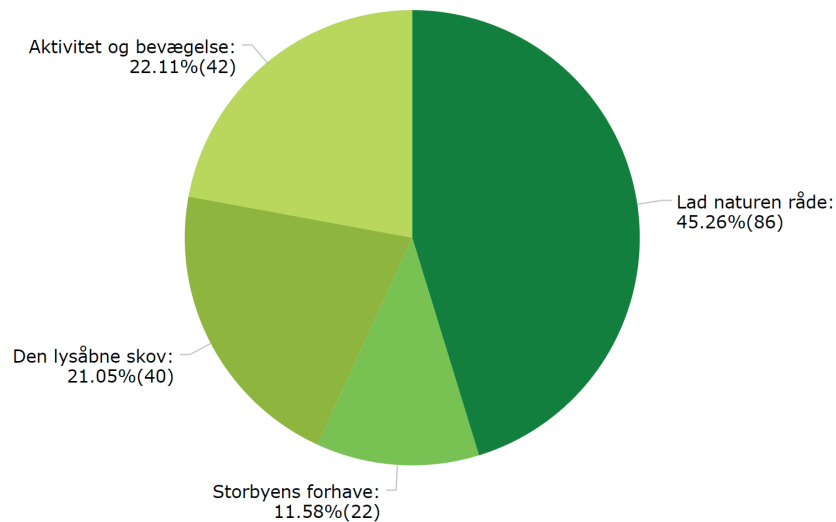

RESULTAT EFTER OMRÅDE

KASTRUP/NEDER VINDINGE

58
BESVARET

Lad naturen råde

Aktivitet og bevægelse

Den lysåbne skov

Storbyens forhave

54
BESVARET

Den lysåbne skov

Lad naturen råde

Aktivitet og bevægelse

Storbyens forhave

RESULTAT EFTER OMRÅDE

NYRÅD

190
BESVARET

Lad naturen råde

Aktivitet og bevægelse

Den lysåbne skov

Storbyens forhave

176
BESVARET

Den lysåbne skov

Lad naturen råde

Aktivitet og bevægelse

Storbyens forhave

RESULTAT EFTER OMRÅDE

JUNGSHOVED

51
BESVARET

Lad naturen råde

Den lysåbne skov

Aktivitet og bevægelse

Storbyens forhaver

47
BESVARET