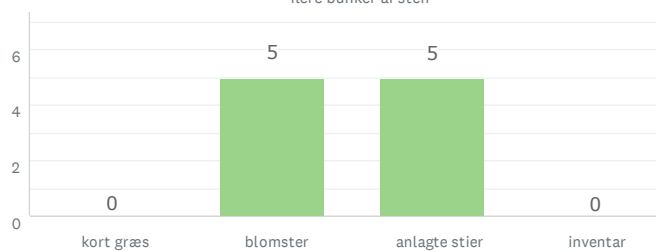

Lad naturen råde