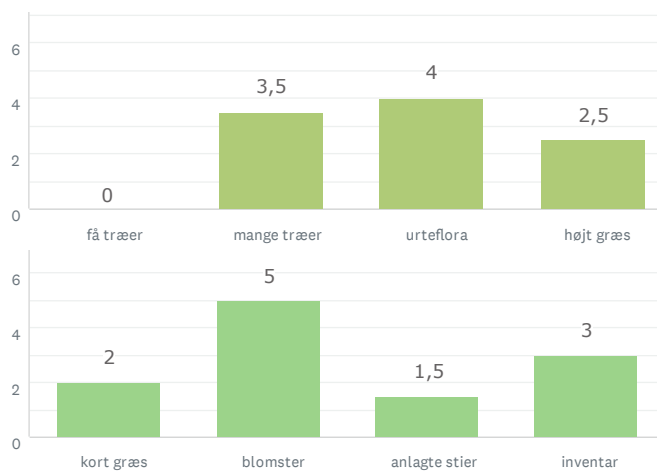

BORRE

17
BESVARET

Lad naturen råde

Den lysåbne skov

Aktivitet og bevægelse

17
BESVARET

Den lysåbne skov

Storbyens forhave

Aktivitet og bevægelse

Lad naturen råde

RESULTAT EFTER OMRÅDE

KLINTHOLM

04
BESVARET

Lad naturen råde

Aktivitet og bevægelse

04
BESVARET

RESULTAT EFTER OMRÅDE

BOGØ

17
BESVARET

Lad naturen råde

Aktivitet og bevægelse

Den lysåbne skov

Storbyens forhave

16
BESVARET