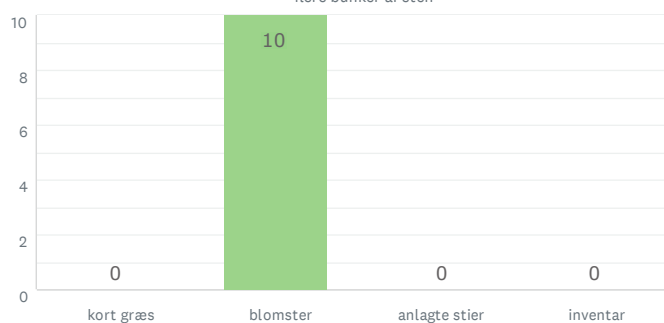

RESULTAT EFTER OMRÅDE

BOGØ

17
BESVARET

Lad naturen råde

Aktivitet og bevægelse

Den lysåbne skov

Storbyens forhave

16
BESVARET

Den lysåbne skov

Aktivitet og bevægelse

Lad naturen råde

Storbyens forhave

RESULTAT EFTER OMRÅDE

VESTMØN

95
BESVARET

Lad naturen råde