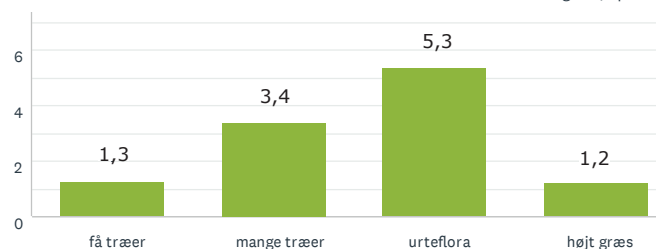

Aktivitet og bevægelse

Den lysåbne skov

30
BESVARET

Den lysåbne skov

Aktivitet og bevægelse

Storbyens forhave

Lad naturen råde

RESULTAT EFTER OMRÅDE

PRÆSTØ BY MIDT

64
BESVARET

Lad naturen råde

Storbyens forhave

Aktivitet og bevægelse

Den lysåbne skov

63 BESVARET

Den lysåbne skov