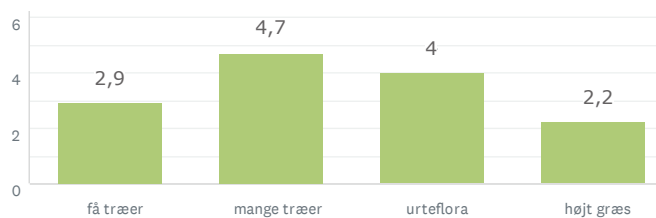

RESULTAT EFTER OMRÅDE

STENSVED

40
BESVARET

Lad naturen råde

Storbyens forhave

Aktivitet og bevægelse

Den lysåbne skov

39 BESVARET