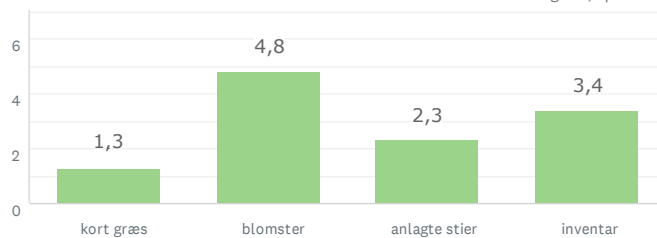

Aktivitet og bevægelse