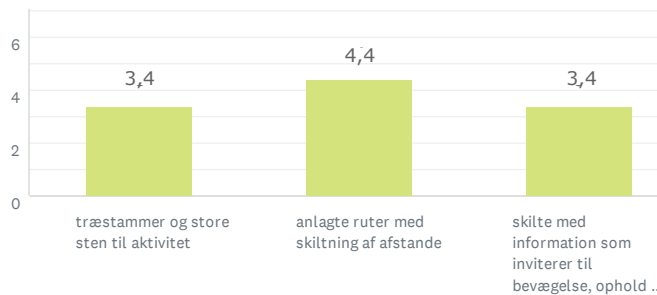

Aktivitet og bevægelse

Den lysåbne skov

Storbyens forhave

176
BESVARET

Den lysåbne skov

Lad naturen råde

Aktivitet og bevægelse

Storbyens forhave