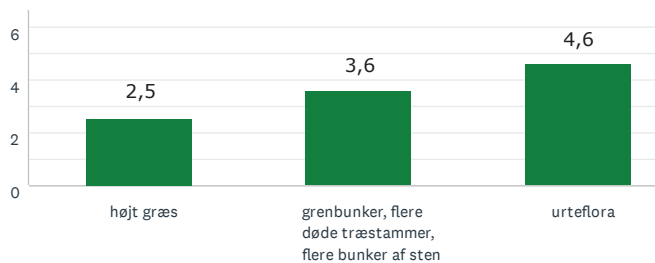

RESULTAT EFTER OMRÅDE

BOGØ

17
BESVARET

Lad naturen råde

Aktivitet og bevægelse

Den lysåbne skov

Storbyens forhave

16
BESVARET

Den lysåbne skov

Aktivitet og bevægelse

Lad naturen råde

Storbyens forhave

RESULTAT EFTER OMRÅDE

VESTMØN

95
BESVARET

Lad naturen råde