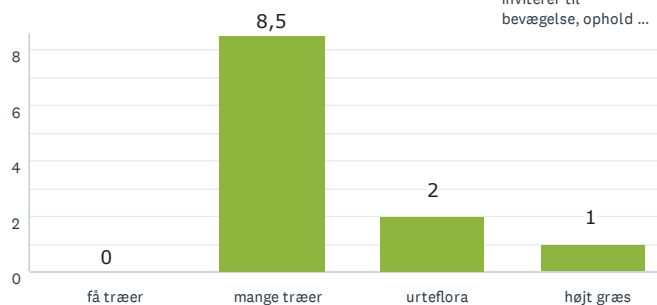

RESULTAT EFTER OMRÅDE

MERN

22
BESVARET

Lad naturen råde

Storbyens forhave

Aktivitet og bevægelse

Den lysåbne skov

21
BESVARET

Den lysåbne skov

Aktivitet og bevægelse

Storbyens forhave

Lad naturen råde

RESULTAT EFTER OMRÅDE

ØRSLEV

37
BESVARET

Lad naturen råde