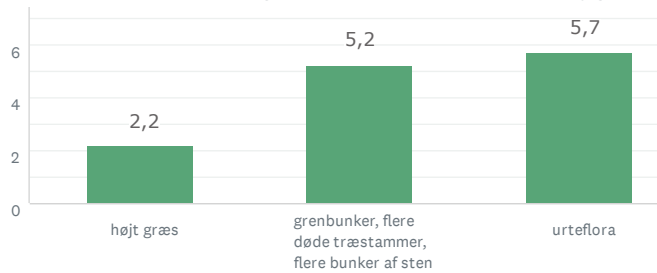

Den lysåbne skov