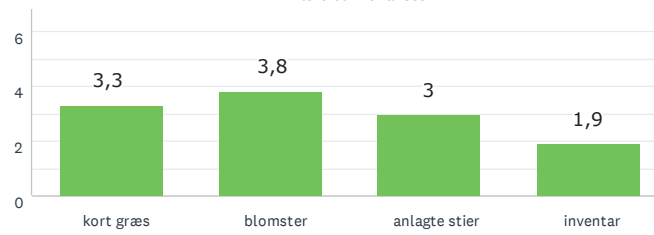

Den lysåbne skov

Lad naturen råde

Storbyens forhave

Aktivitet og bevægelse

RESULTAT EFTER OMRÅDE

VORDINGBORG BY ØST OG MIDTBY

164
BESVARET

Lad naturen råde