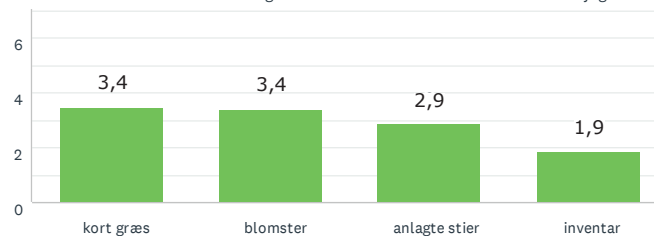

Den lysåbne skov