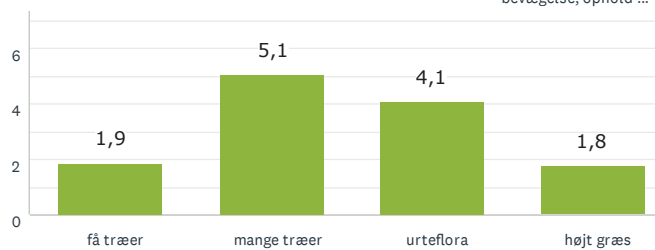

Aktivitet og bevægelse