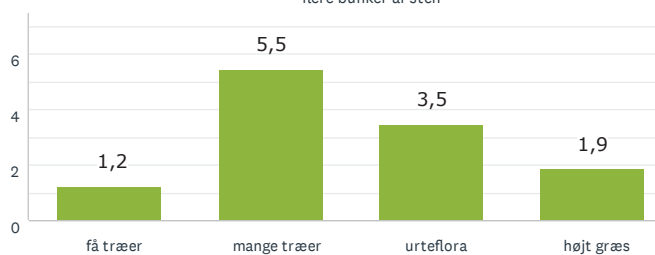

RESULTAT EFTER OMRÅDE

BOGØ

17
BESVARET

Lad naturen råde

Aktivitet og bevægelse

Den lysåbne skov

Storbyens forhave

16
BESVARET

Den lysåbne skov

Aktivitet og bevægelse

Lad naturen råde

Storbyens forhave

RESULTAT EFTER OMRÅDE

VESTMØN

95
BESVARET

Lad naturen råde

Den lysåbne skov

Aktivitet og bevægelse

Storbyens forhaver

90
BESVARET

Den lysåbne skov

Aktivitet og bevægelse

Lad naturen råde

Storbyens forhaver