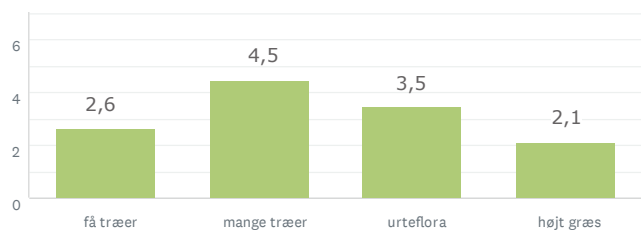

Storbyens forhave

Den lysåbne skov

Aktivitet og bevægelse

146 BESVARET

Den lysåbne skov

Storbyens forhave

Aktivitet og bevægelse

Lad naturen råde