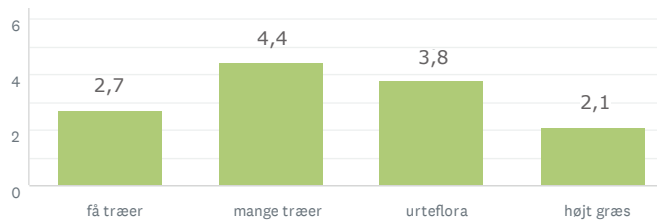

PRÆSTØ BY MIDT

64
BESVARET

Lad naturen råde

Storbyens forhave

Aktivitet og bevægelse

Den lysåbne skov

63 BESVARET

Den lysåbne skov