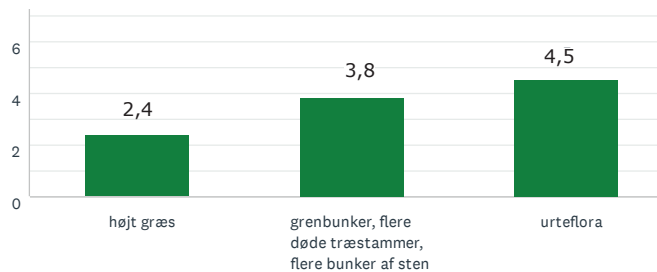

RESULTAT EFTER OMRÅDE

STENSVED

40
BESVARET