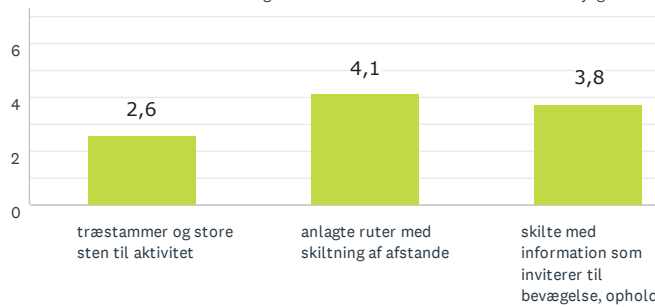

RESULTAT EFTER OMRÅDE

ØSTMØN

76
BESVARET

Lad naturen råde

Den lysåbne skov

Aktivitet og bevægelse

Storbyens forhave

74
BESVARET