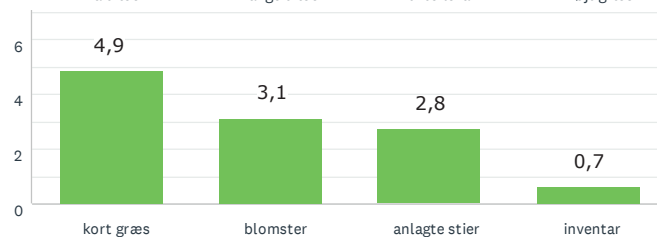

RESULTAT EFTER OMRÅDE

KASTRUP/NEDER VINDINGE

58
BESVARET

Lad naturen råde

Aktivitet og bevægelse

Den lysåbne skov

Storbyens forhave

54
BESVARET