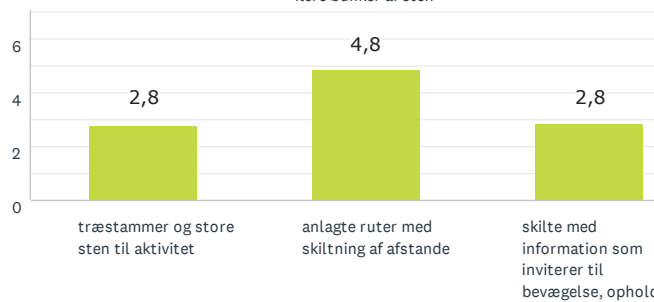

Lad naturen råde

Storbyens forhave

Aktivitet og bevægelse

RESULTAT EFTER OMRÅDE

LENDEMARKE

23
BESVARET

Lad naturen råde

Aktivitet og bevægelse