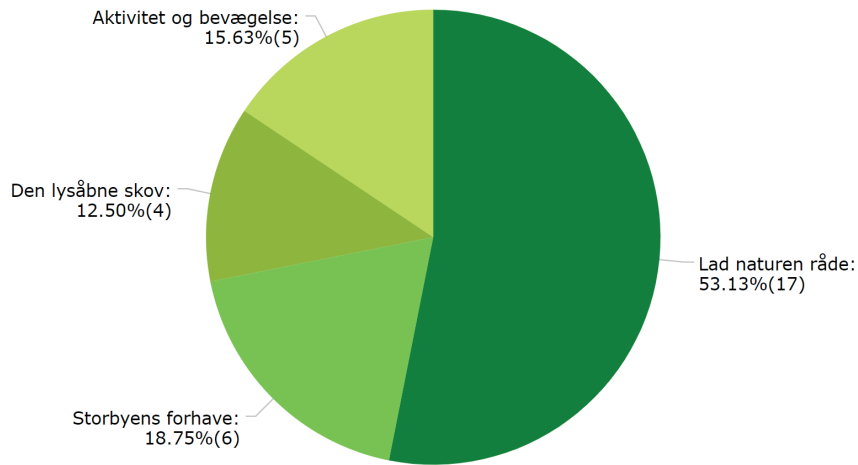

PRÆSTØ BY ØST

57
BESVARET

Lad naturen råde

Storbyens forhave

Aktivitet og bevægelse

Den lysåbne skov

53
BESVARET

Den lysåbne skov

Aktivitet og bevægelse

Lad naturen råde

Storbyens forhave

RESULTAT EFTER OMRÅDE

PRÆSTØ BY SYD

32
BESVARET

Lad naturen råde

Storbyens forhave

Aktivitet og bevægelse

Den lysåbne skov

30
BESVARET

Den lysåbne skov

Aktivitet og bevægelse

Storbyens forhave

Lad naturen råde

RESULTAT EFTER OMRÅDE