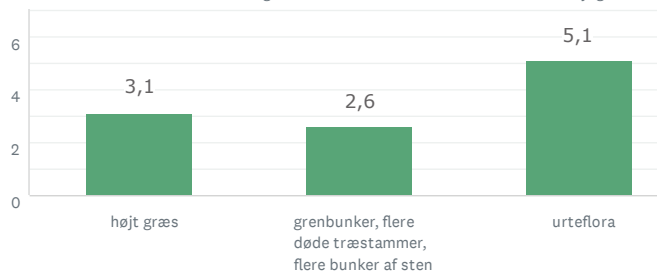

Den lysåbne skov