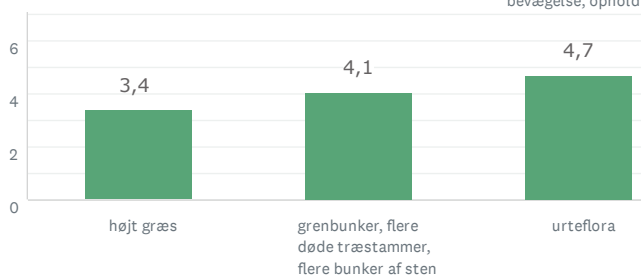

Storbyens forhave

Den lysåbne skov

Aktivitet og bevægelse

146 BESVARET

Den lysåbne skov

Storbyens forhave

Aktivitet og bevægelse

Lad naturen råde