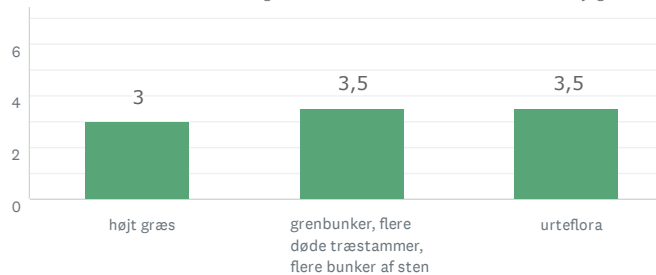

Den lysåbne skov