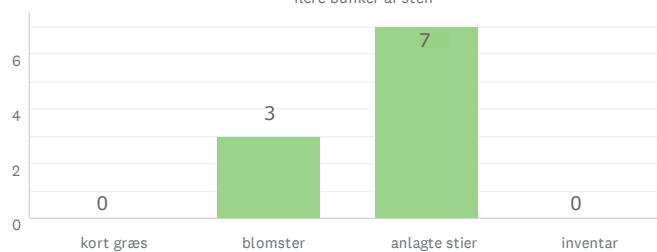

Aktivitet og bevægelse

Den lysåbne skov

15
BESVARET

Den lysåbne skov

Aktivitet og bevægelse

Lad naturen råde

Storbyens forhave

RESULTAT EFTER OMRÅDE