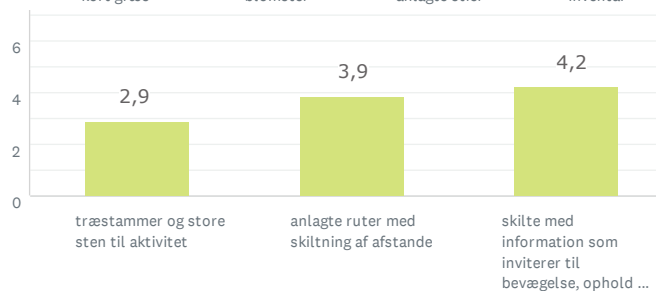

Aktivitet og bevægelse