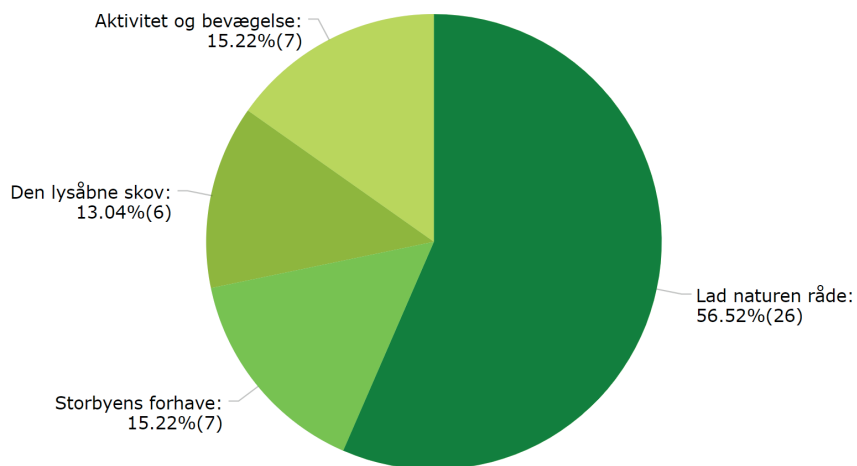

RESULTAT EFTER OMRÅDE

STENSVED

40
BESVARET

Lad naturen råde

Storbyens forhave

Aktivitet og bevægelse

Den lysåbne skov

39 BESVARET

Den lysåbne skov

Aktivitet og bevægelse

Lad naturen råde

Storbyens forhave

RESULTAT EFTER OMRÅDE

KALVEHAVE

46
BESVARET

Lad naturen råde

Storbyens forhave

Aktivitet og bevægelse

Den lysåbne skov

44
BESVARET

Den lysåbne skov

Aktivitet og bevægelse

Lad naturen råde

Storbyens forhave

RESULTAT EFTER OMRÅDE

VORDINGBORG BY SYD

110
BESVARET

Lad naturen råde

Den lysåbne skov

Storbyens forhave

Aktivitet og bevægelse

98
BESVARET