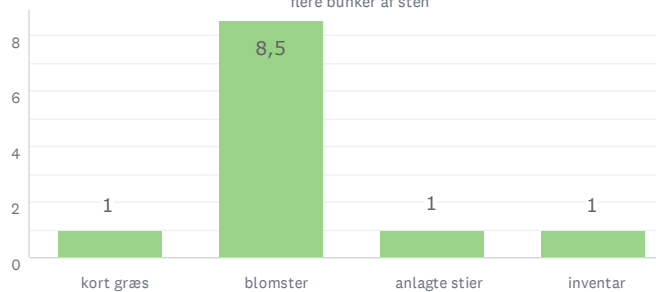

RESULTAT EFTER OMRÅDE

STENSVED

40
BESVARET

Lad naturen råde

Storbyens forhave

Aktivitet og bevægelse

Den lysåbne skov

39 BESVARET

Den lysåbne skov

Aktivitet og bevægelse

Lad naturen råde

Storbyens forhave

RESULTAT EFTER OMRÅDE

KALVEHAVE

46
BESVARET

Lad naturen råde