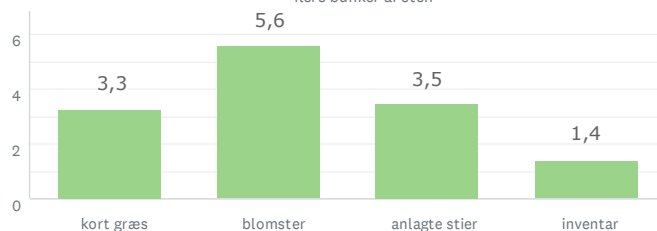

Lad naturen råde