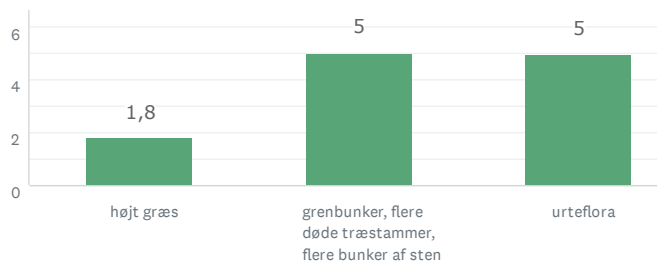

Den lysåbne skov