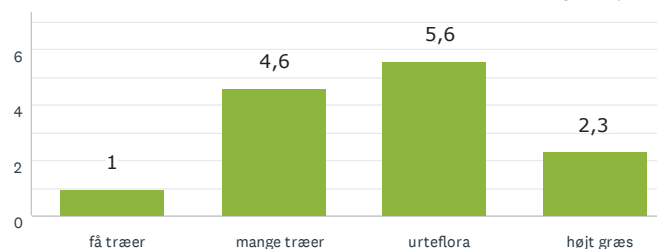

Aktivitet og bevægelse

Storbyens forhave

47
BESVARET

Den lysåbne skov

Lad naturen råde

Aktivitet og bevægelse

Storbyens forhave

RESULTAT EFTER OMRÅDE

PRÆSTØ BY ØST

57
BESVARET

Lad naturen råde

Storbyens forhave

Aktivitet og bevægelse

Den lysåbne skov

53
BESVARET

Den lysåbne skov

Aktivitet og bevægelse

Lad naturen råde

Storbyens forhave

RESULTAT EFTER OMRÅDE

PRÆSTØ BY SYD

32
BESVARET

Lad naturen råde

Storbyens forhave