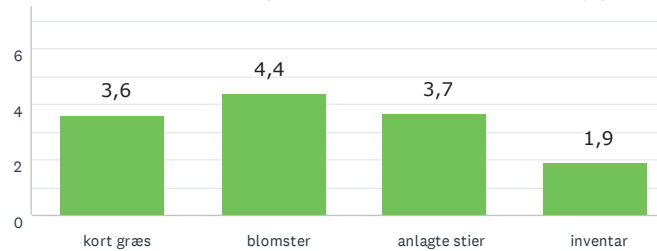

RESULTAT EFTER OMRÅDE

VORDINGBORG BY SYD

110
BESVARET

Lad naturen råde

Den lysåbne skov

Storbyens forhave

Aktivitet og bevægelse

98
BESVARET