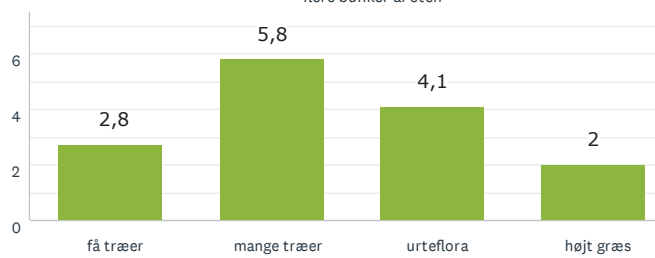

Den lysåbne skov

Aktivitet og bevægelse

Lad naturen råde

Storbyens forhave

RESULTAT EFTER OMRÅDE

VESTMØN

95
BESVARET

Lad naturen råde

Den lysåbne skov

Aktivitet og bevægelse

Storbyens forhaver

90
BESVARET

Den lysåbne skov

Aktivitet og bevægelse

Lad naturen råde

Storbyens forhaver

RESULTAT EFTER OMRÅDE

ØSTMØN

76
BESVARET

Lad naturen råde

Den lysåbne skov

Aktivitet og bevægelse

Storbyens forhave

74
BESVARET