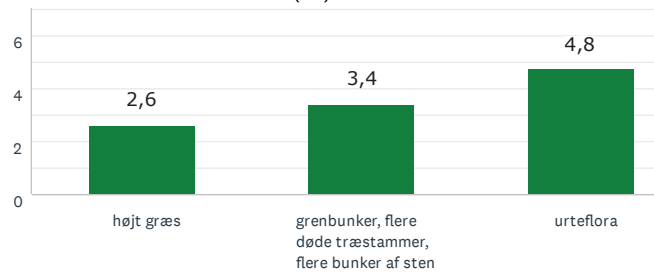

Den lysåbne skov

Lad naturen råde

Aktivitet og bevægelse

Storbyens forhave

RESULTAT EFTER OMRÅDE

NYRÅD

190
BESVARET

Lad naturen råde