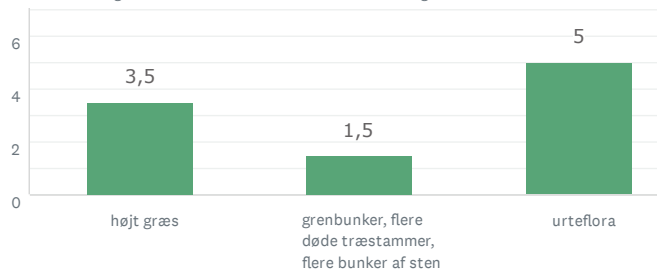

Aktivitet og bevægelse

Den lysåbne skov

30
BESVARET

Den lysåbne skov

Aktivitet og bevægelse

Storbyens forhave

Lad naturen råde

RESULTAT EFTER OMRÅDE