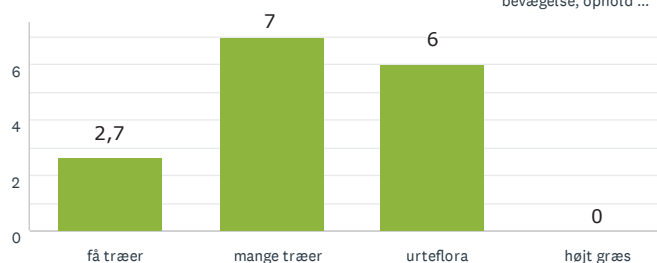

RESULTAT EFTER OMRÅDE

STENSVED

40
BESVARET

Lad naturen råde

Storbyens forhave

Aktivitet og bevægelse

Den lysåbne skov

39 BESVARET