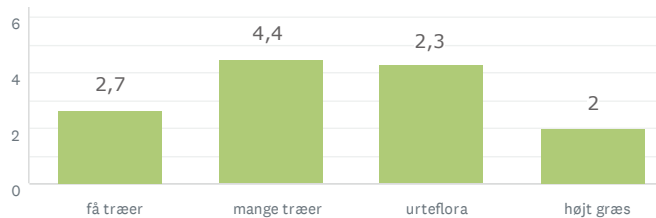

44
BESVARET