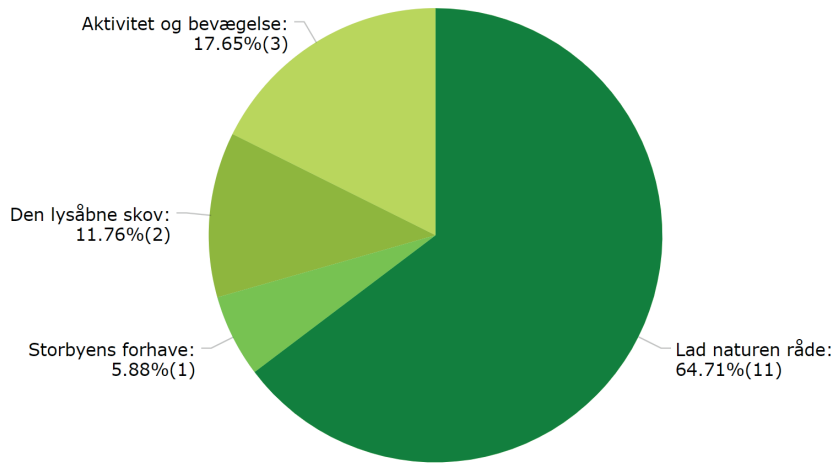

BORRE

17
BESVARET

Lad naturen råde

Den lysåbne skov

Aktivitet og bevægelse

17
BESVARET

Den lysåbne skov

Storbyens forhave

Aktivitet og bevægelse

Lad naturen råde

RESULTAT EFTER OMRÅDE

KLINTHOLM

04
BESVARET

Lad naturen råde

Aktivitet og bevægelse

04
BESVARET

RESULTAT EFTER OMRÅDE

BOGØ

17
BESVARET

Lad naturen råde

Aktivitet og bevægelse

Den lysåbne skov

Storbyens forhave

16
BESVARET

Den lysåbne skov

Aktivitet og bevægelse

Lad naturen råde

Storbyens forhave

RESULTAT EFTER OMRÅDE

VESTMØN

95
BESVARET

Lad naturen råde