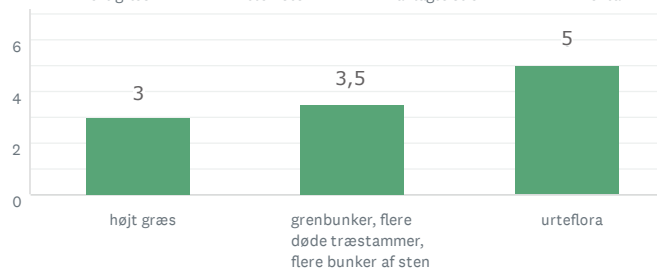

Storbyens forhave