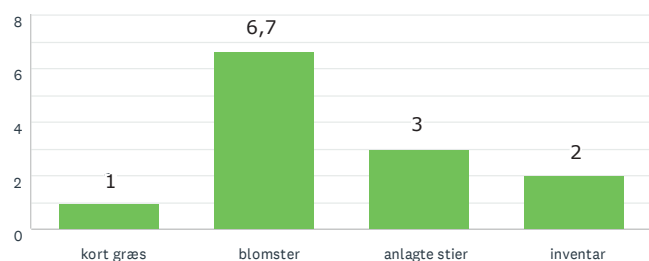

Aktivitet og bevægelse