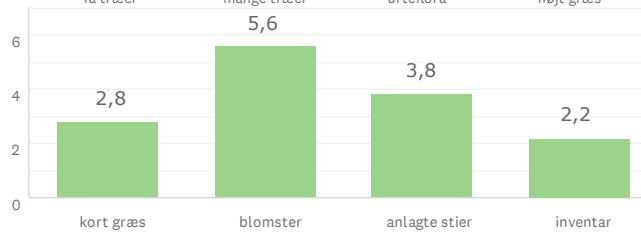

Storbyens forhave

Den lysåbne skov

Aktivitet og bevægelse

146 BESVARET

Den lysåbne skov

Storbyens forhave

Aktivitet og bevægelse

Lad naturen råde

RESULTAT EFTER OMRÅDE

KASTRUP/NEDER VINDINGE

58
BESVARET

Lad naturen råde

Aktivitet og bevægelse

Den lysåbne skov

Storbyens forhave

54
BESVARET