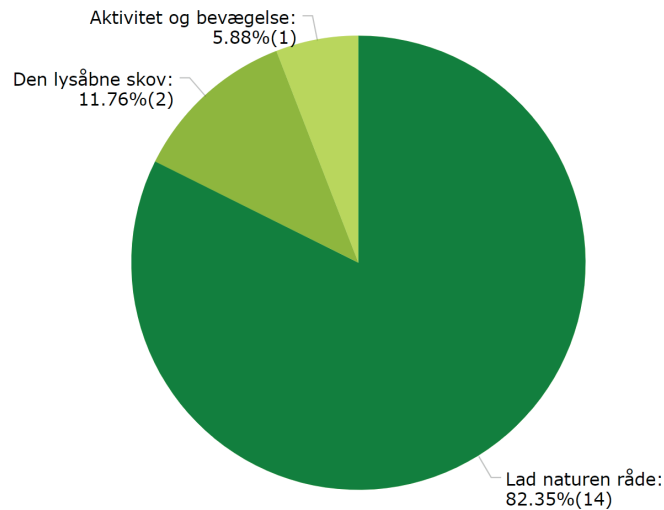

Den lysåbne skov

Storbyens forhave

22 BESVARET

Den lysåbne skov

Storbyens forhave

Aktivitet og bevægelse

Lad naturen råde

RESULTAT EFTER OMRÅDE

BORRE

17
BESVARET

Lad naturen råde

Den lysåbne skov

Aktivitet og bevægelse

17
BESVARET

Den lysåbne skov

Storbyens forhave