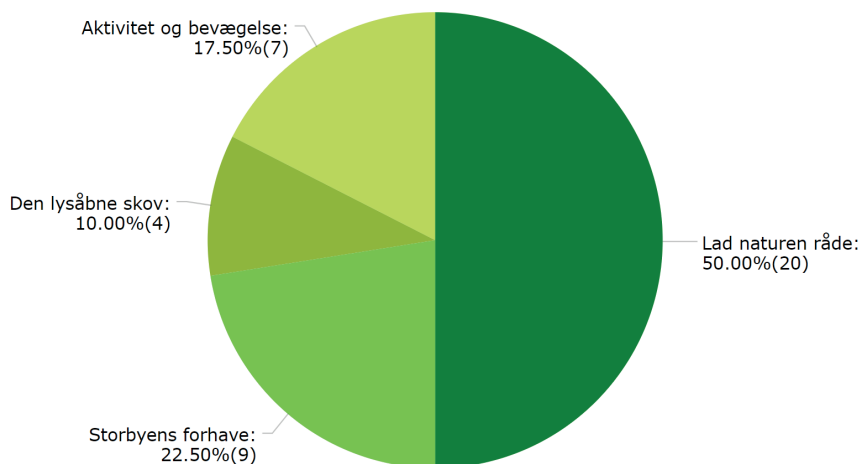

Den lysåbne skov

Aktivitet og bevægelse

Storbyens forhave

Lad naturen råde

RESULTAT EFTER OMRÅDE

ØRSLEV

37
BESVARET

Lad naturen råde

Den lysåbne skov

Storbyens forhave

Aktivitet og bevægelse

34 BESVARET

Den lysåbne skov

Aktivitet og bevægelse

Lad naturen råde

Storbyens forhaver

RESULTAT EFTER OMRÅDE

STENSVED

40
BESVARET

Lad naturen råde

Storbyens forhave

Aktivitet og bevægelse

Den lysåbne skov

39 BESVARET

Den lysåbne skov

Aktivitet og bevægelse

Lad naturen råde

Storbyens forhave

RESULTAT EFTER OMRÅDE

KALVEHAVE

46
BESVARET

Lad naturen råde