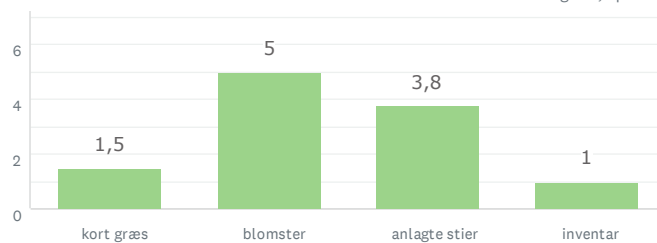

Aktivitet og bevægelse