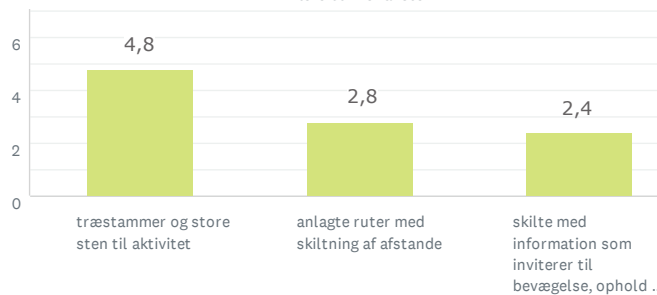

Aktivitet og bevægelse

Storbyens forhave

47
BESVARET

Den lysåbne skov

Lad naturen råde

Aktivitet og bevægelse

Storbyens forhave

RESULTAT EFTER OMRÅDE