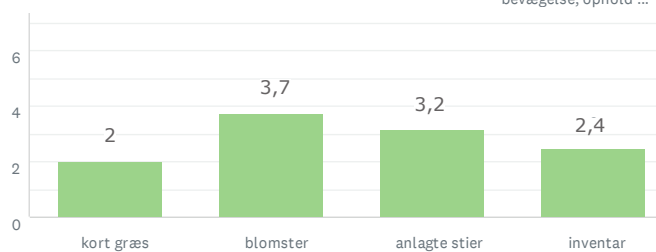

Aktivitet og bevægelse

Den lysåbne skov

Storbyens forhave

72
BESVARET

Den lysåbne skov

Lad naturen råde

Aktivitet og bevægelse

Storbyens forhave