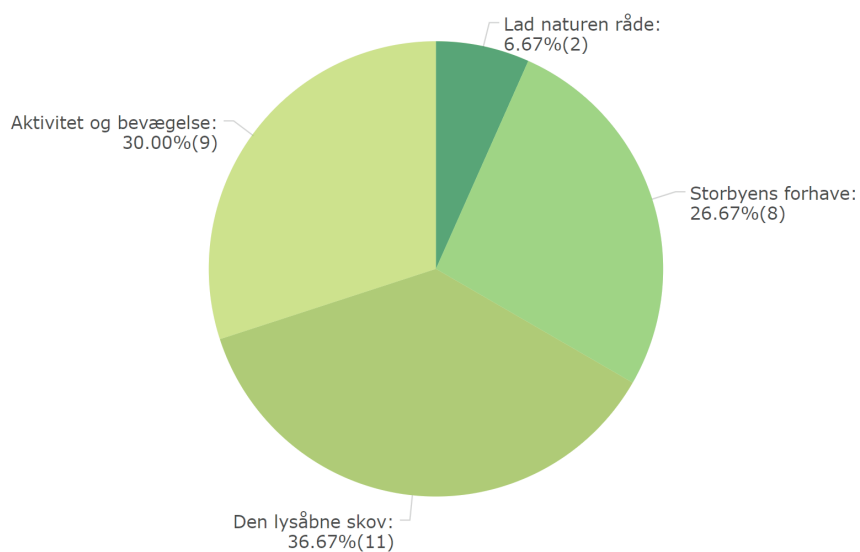

PRÆSTØ BY ØST

57
BESVARET

Lad naturen råde

Storbyens forhave

Aktivitet og bevægelse

Den lysåbne skov

53
BESVARET

Den lysåbne skov

Aktivitet og bevægelse

Lad naturen råde

Storbyens forhave

RESULTAT EFTER OMRÅDE

PRÆSTØ BY SYD

32
BESVARET

Lad naturen råde

Storbyens forhave

Aktivitet og bevægelse

Den lysåbne skov

30
BESVARET

Den lysåbne skov

Aktivitet og bevægelse

Storbyens forhave

Lad naturen råde

RESULTAT EFTER OMRÅDE