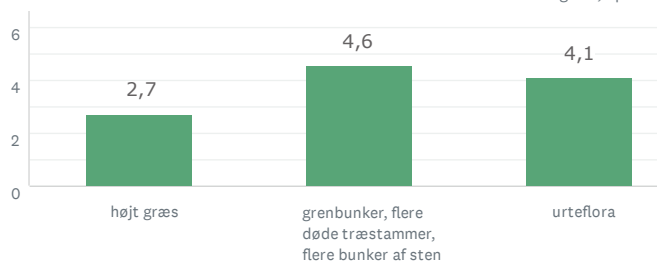

Den lysåbne skov

Aktivitet og bevægelse

Storbyens forhaver

90
BESVARET

Den lysåbne skov

Aktivitet og bevægelse

Lad naturen råde

Storbyens forhaver