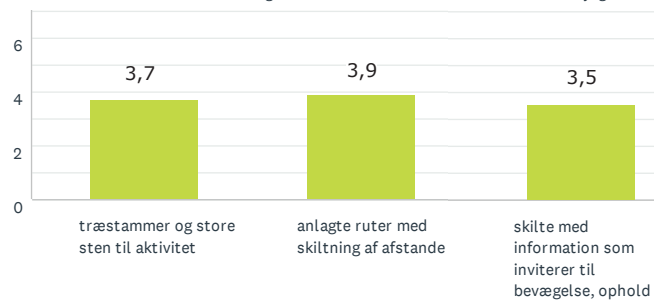

Aktivitet og bevægelse