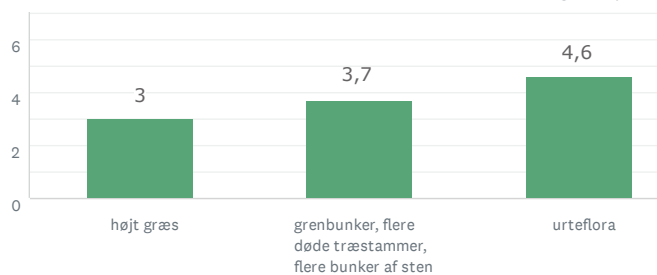

Aktivitet og bevægelse