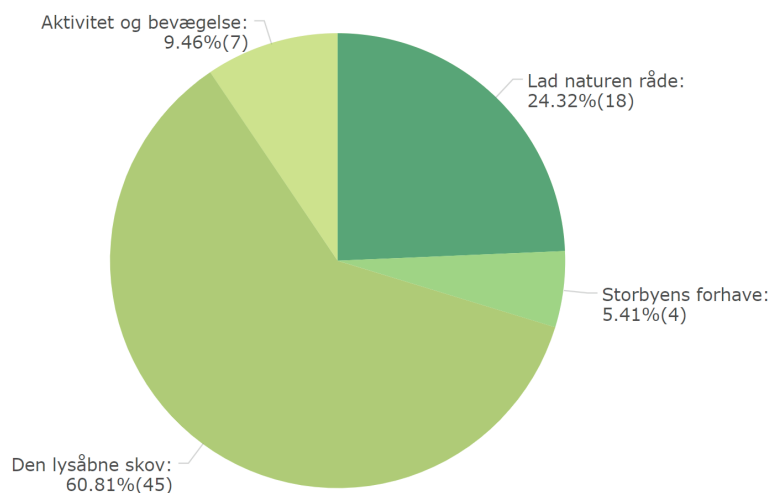

Den lysåbne skov

Aktivitet og bevægelse

Storbyens forhaver

90
BESVARET

Den lysåbne skov

Aktivitet og bevægelse

Lad naturen råde

Storbyens forhaver

RESULTAT EFTER OMRÅDE

ØSTMØN

76
BESVARET

Lad naturen råde

Den lysåbne skov

Aktivitet og bevægelse

Storbyens forhave

74
BESVARET

Den lysåbne skov

Lad naturen råde

Aktivitet og bevægelse

Storbyens forhave

VORDINGBORG KOMMUNE
TRAFIK OG EJENDOMME -
SERVICE OG DRIFT

MØNSVEJ 130
4760 VORDINGBORG
TLF: 55 36 36 36

LAND+
Landskabsarkitekter

UDARBEJDET AF: