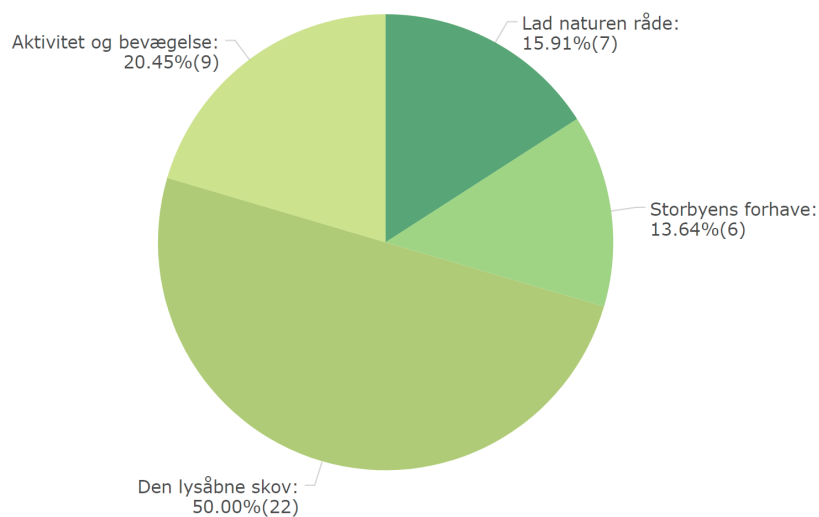

Den lysåbne skov

Aktivitet og bevægelse

Lad naturen råde

Storbyens forhave

RESULTAT EFTER OMRÅDE

KALVEHAVE

46
BESVARET

Lad naturen råde

Storbyens forhave

Aktivitet og bevægelse

Den lysåbne skov

44
BESVARET

Den lysåbne skov

Aktivitet og bevægelse

Lad naturen råde

Storbyens forhave