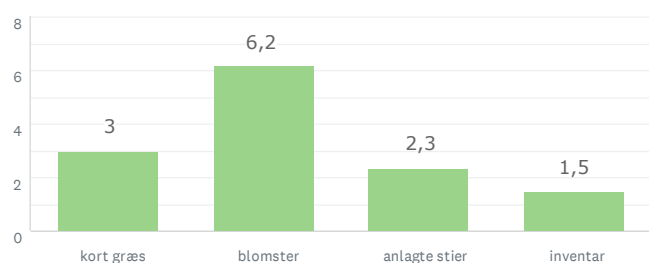

Den lysåbne skov

Aktivitet og bevægelse

Storbyens forhave

47
BESVARET

Lad naturen råde

Den lysåbne skov

Aktivitet og bevægelse

Storbyens forhave