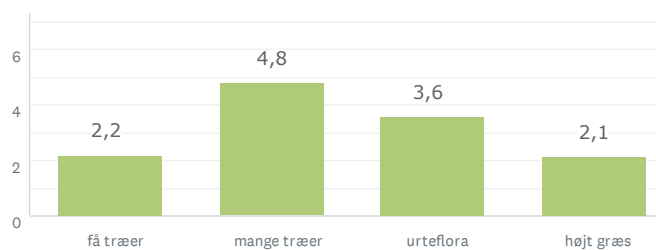

RESULTAT EFTER OMRÅDE

VORDINGBORG BY SYD

110
BESVARET

Lad naturen råde

Den lysåbne skov

Storbyens forhave

Aktivitet og bevægelse

98
BESVARET