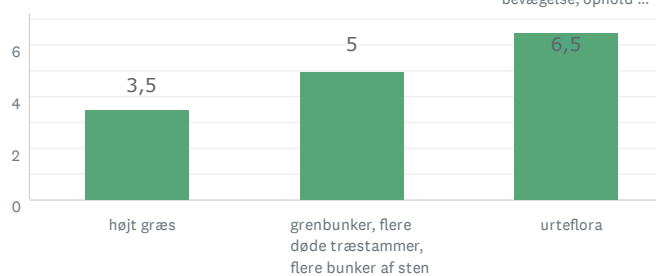

Aktivitet og bevægelse