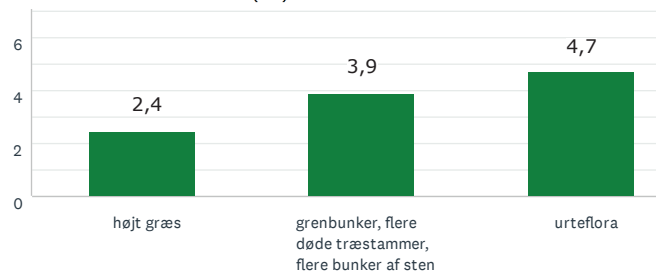

RESULTAT EFTER OMRÅDE

PRÆSTØ BY MIDT

64
BESVARET