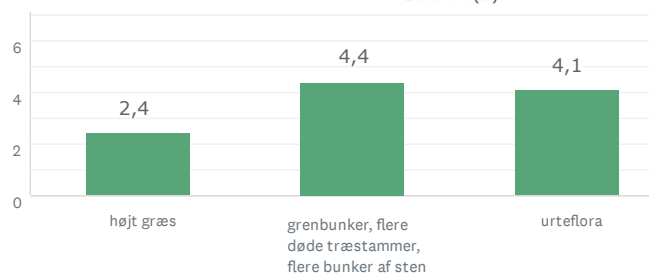

47
BESVARET