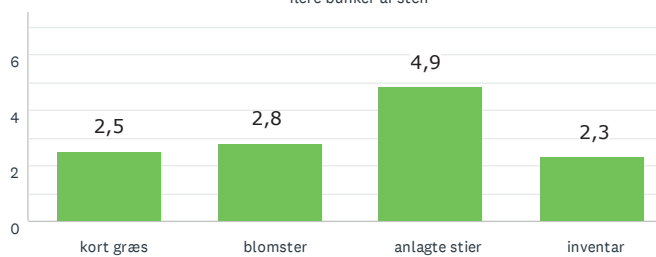

Den lysåbne skov

Aktivitet og bevægelse

Lad naturen råde

Storbyens forhave

RESULTAT EFTER OMRÅDE

KALVEHAVE

46
BESVARET

Lad naturen råde