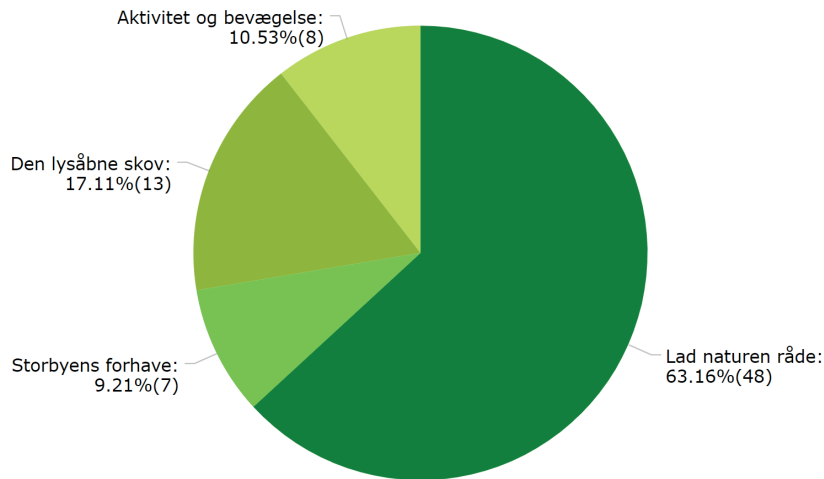

Den lysåbne skov

Aktivitet og bevægelse

Lad naturen råde

Storbyens forhave

RESULTAT EFTER OMRÅDE

VESTMØN

95
BESVARET

Lad naturen råde

Den lysåbne skov

Aktivitet og bevægelse

Storbyens forhaver

90
BESVARET

Den lysåbne skov

Aktivitet og bevægelse

Lad naturen råde

Storbyens forhaver

RESULTAT EFTER OMRÅDE

ØSTMØN

76
BESVARET

Lad naturen råde

Den lysåbne skov

Aktivitet og bevægelse

Storbyens forhave

74
BESVARET