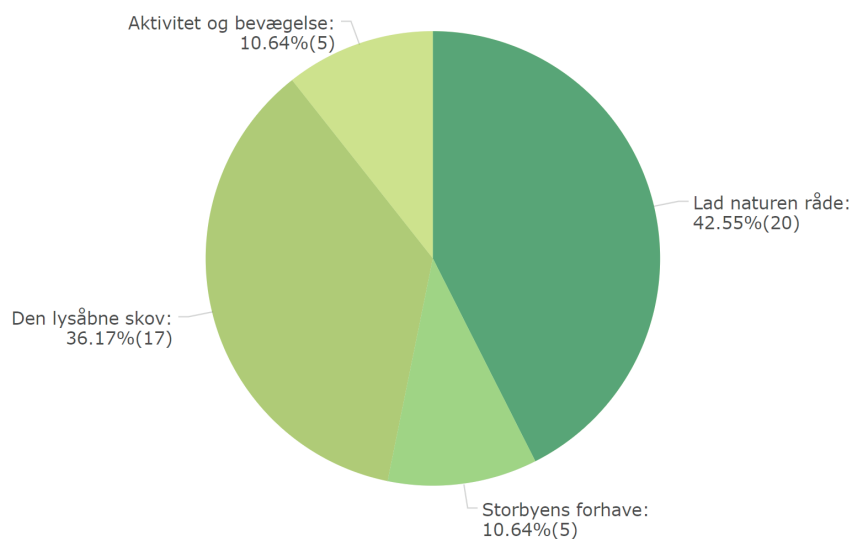

RESULTAT EFTER OMRÅDE

JUNGSHOVED

51
BESVARET

Lad naturen råde

Den lysåbne skov

Aktivitet og bevægelse

Storbyens forhaver

47
BESVARET

Den lysåbne skov

Storbyens forhaver

Lad naturen råde

Aktivitet og bevægelse

RESULTAT EFTER OMRÅDE

SJÆLLAND SYDØST

49
BESVARET

Lad naturen råde

Den lysåbne skov

Aktivitet og bevægelse

Storbyens forhave

47
BESVARET

Lad naturen råde

Den lysåbne skov

Aktivitet og bevægelse

Storbyens forhave

RESULTAT EFTER OMRÅDE

SJÆLLAND MIDT

17
BESVARET

Lad naturen råde

Aktivitet og bevægelse

Storbyens forhåve

17
BESVARET

Den lysåbne skov