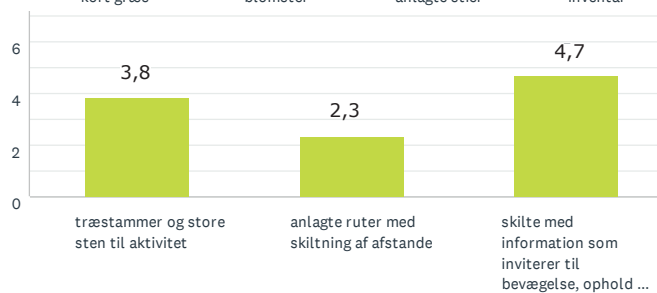

RESULTAT EFTER OMRÅDE

STENSVED

40
BESVARET

Lad naturen råde

Storbyens forhave

Aktivitet og bevægelse

Den lysåbne skov

39 BESVARET