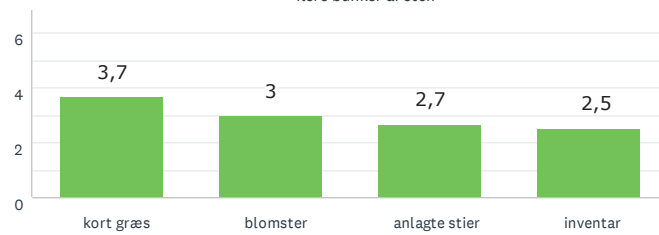

Aktivitet og bevægelse

Lad naturen råde

Storbyens forhæve

RESULTAT EFTER OMRÅDE

STEGE BY NORD

19
BESVARET

Lad naturen råde

Storbyens forhave

Aktivitet og bevægelse

Den lysåbne skov

15
BESVARET

Den lysåbne skov

Aktivitet og bevægelse

Lad naturen råde

Storbyens forhave

RESULTAT EFTER OMRÅDE