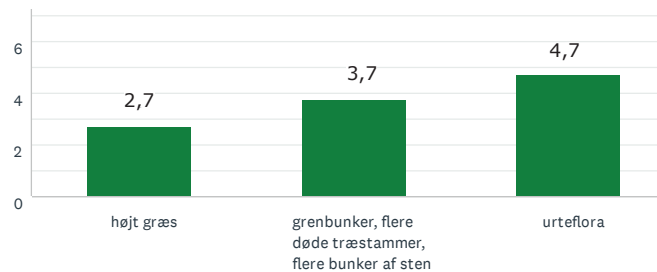

RESULTAT EFTER OMRÅDE

VORDINGBORG BY SYD

110
BESVARET

Lad naturen råde