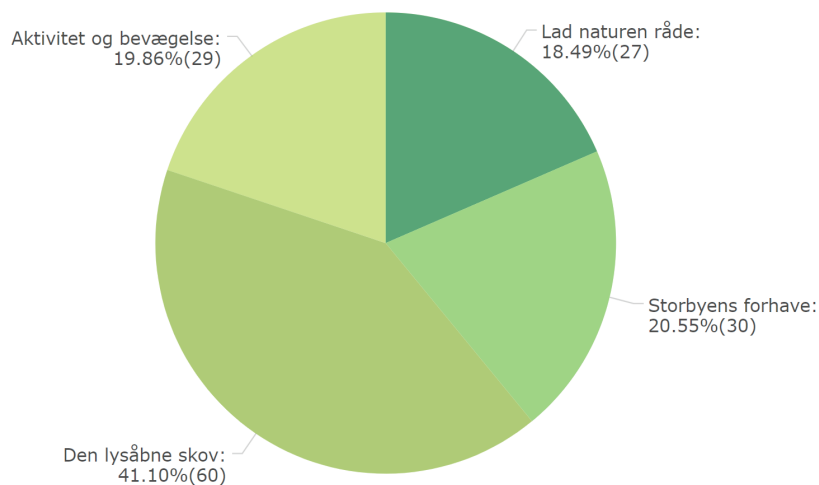

Den lysåbne skov

Lad naturen råde

Storbyens forhave

Aktivitet og bevægelse

RESULTAT EFTER OMRÅDE

VORDINGBORG BY ØST OG MIDTBY

164
BESVARET

Lad naturen råde

Storbyens forhave

Den lysåbne skov

Aktivitet og bevægelse

146 BESVARET

Den lysåbne skov

Storbyens forhave

Aktivitet og bevægelse

Lad naturen råde

RESULTAT EFTER OMRÅDE

KASTRUP/NEDER VINDINGE

58
BESVARET

Lad naturen råde

Aktivitet og bevægelse

Den lysåbne skov

Storbyens forhave

54
BESVARET

Den lysåbne skov

Lad naturen råde

Aktivitet og bevægelse

Storbyens forhave

RESULTAT EFTER OMRÅDE

NYRÅD

190
BESVARET

Lad naturen råde