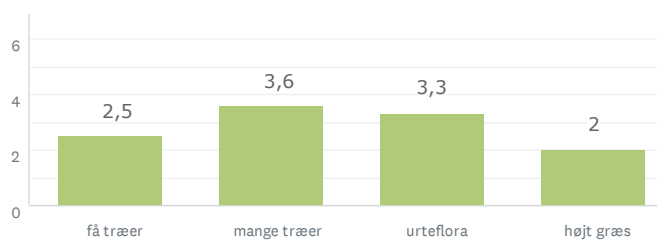

Aktivitet og bevægelse

Lad naturen råde

Storbyens forhæve

RESULTAT EFTER OMRÅDE

STEGE BY NORD

19
BESVARET

Lad naturen råde

Storbyens forhave

Aktivitet og bevægelse

Den lysåbne skov

15
BESVARET

Den lysåbne skov

Aktivitet og bevægelse

Lad naturen råde

Storbyens forhave

RESULTAT EFTER OMRÅDE