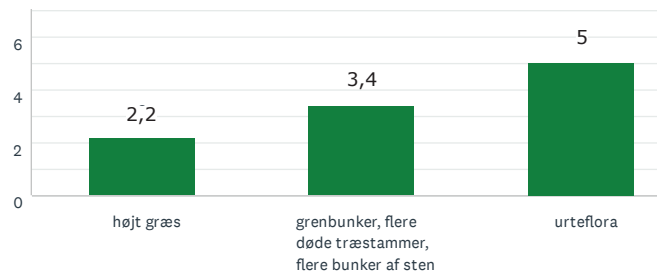

Aktivitet og bevægelse

Den lysåbne skov

Storbyens forhave

176
BESVARET

Den lysåbne skov

Lad naturen råde

Aktivitet og bevægelse

Storbyens forhave

RESULTAT EFTER OMRÅDE

JUNGSHOVED

51
BESVARET

Lad naturen råde

Den lysåbne skov

Aktivitet og bevægelse

Storbyens forhaver

47
BESVARET