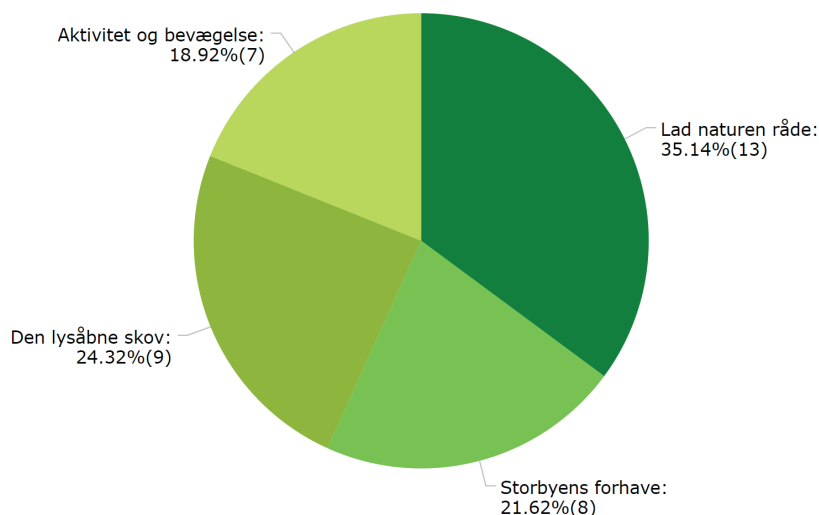

RESULTAT EFTER OMRÅDE

MERN

22
BESVARET

Lad naturen råde

Storbyens forhave

Aktivitet og bevægelse

Den lysåbne skov

21
BESVARET

Den lysåbne skov

Aktivitet og bevægelse

Storbyens forhave

Lad naturen råde

RESULTAT EFTER OMRÅDE

ØRSLEV

37
BESVARET

Lad naturen råde

Den lysåbne skov

Storbyens forhave

Aktivitet og bevægelse

34 BESVARET

Den lysåbne skov

Aktivitet og bevægelse

Lad naturen råde

Storbyens forhaver