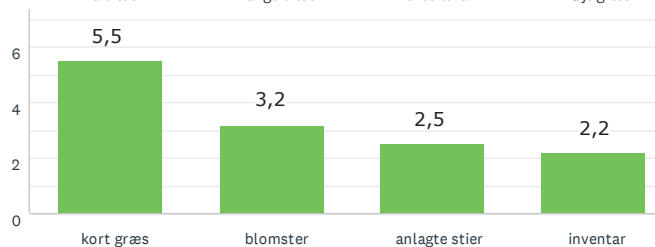

Den lysåbne skov