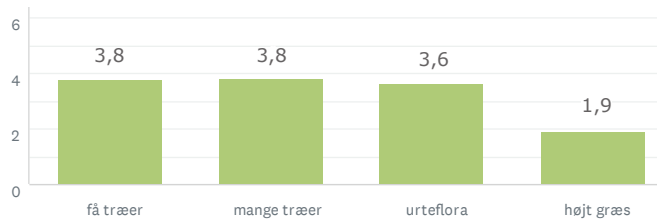

30
BESVARET