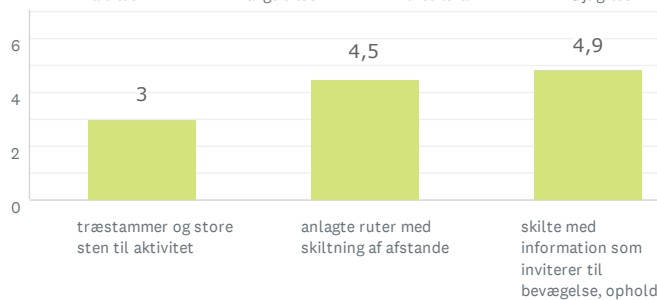

PRÆSTØ BY ØST

57
BESVARET

Lad naturen råde

Storbyens forhave

Aktivitet og bevægelse

Den lysåbne skov

53
BESVARET

Den lysåbne skov