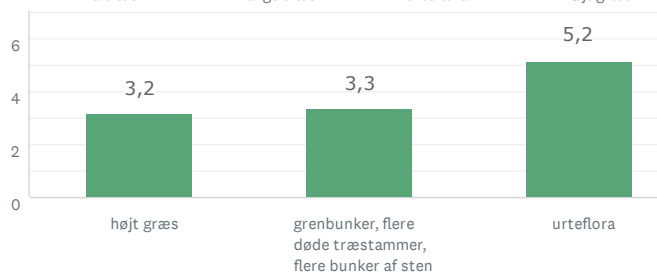

Aktivitet og bevægelse

Den lysåbne skov

Storbyens forhave

176
BESVARET

Den lysåbne skov

Lad naturen råde

Aktivitet og bevægelse

Storbyens forhave