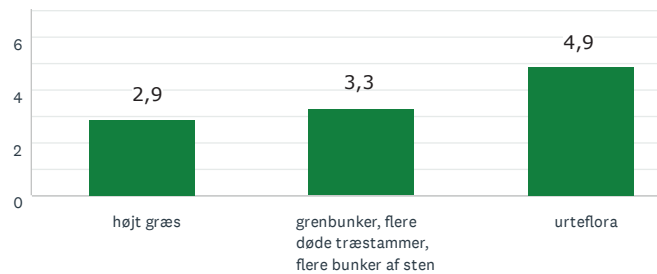

RESULTAT EFTER OMRÅDE

PRÆSTØ BY ØST

57
BESVARET