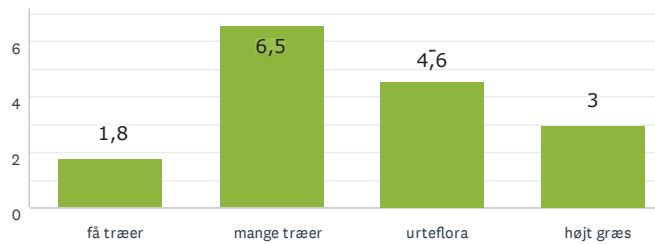

Lad naturen råde

Aktivitet og bevægelse

Storbyens forhave

RESULTAT EFTER OMRÅDE

SJÆLLAND VEST

48
BESVARET

Lad naturen råde

Den lysåbne skov

Aktivitet og bevægelse

Storbyens forhave

47
BESVARET

Den lysåbne skov

Lad naturen råde

Aktivitet og bevægelse

Storbyens forhave

RESULTAT EFTER OMRÅDE