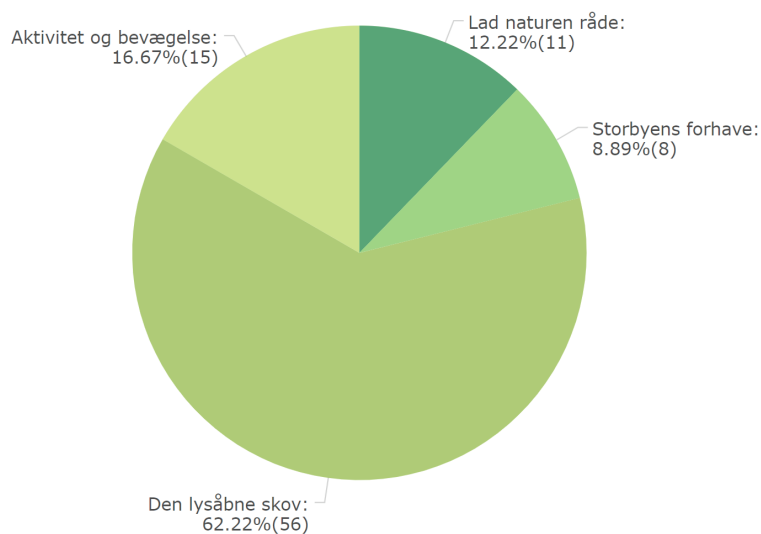

RESULTAT EFTER OMRÅDE

BOGØ

17
BESVARET

Lad naturen råde

Aktivitet og bevægelse

Den lysåbne skov

Storbyens forhave

16
BESVARET

Den lysåbne skov

Aktivitet og bevægelse

Lad naturen råde

Storbyens forhave

RESULTAT EFTER OMRÅDE

VESTMØN

95
BESVARET

Lad naturen råde

Den lysåbne skov

Aktivitet og bevægelse

Storbyens forhaver

90
BESVARET

Den lysåbne skov

Aktivitet og bevægelse

Lad naturen råde

Storbyens forhaver

RESULTAT EFTER OMRÅDE

ØSTMØN

76
BESVARET

Lad naturen råde

Den lysåbne skov

Aktivitet og bevægelse

Storbyens forhave

74
BESVARET