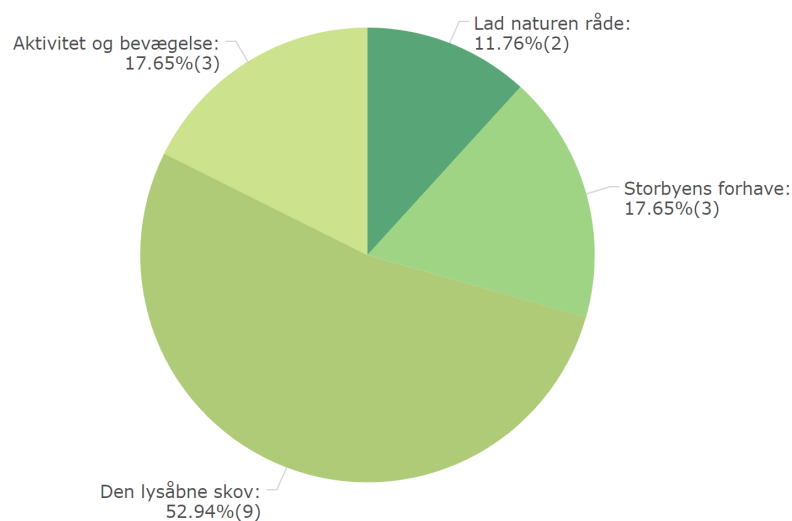

Den lysåbne skov

Storbyens forhave

22 BESVARET

Den lysåbne skov

Storbyens forhave

Aktivitet og bevægelse

Lad naturen råde

RESULTAT EFTER OMRÅDE

BORRE

17
BESVARET

Lad naturen råde

Den lysåbne skov

Aktivitet og bevægelse

17
BESVARET

Den lysåbne skov

Storbyens forhave

Aktivitet og bevægelse

Lad naturen råde

RESULTAT EFTER OMRÅDE

KLINTHOLM

04
BESVARET

Lad naturen råde

Aktivitet og bevægelse

04
BESVARET

RESULTAT EFTER OMRÅDE

BOGØ

17
BESVARET

Lad naturen råde

Aktivitet og bevægelse

Den lysåbne skov

Storbyens forhave

16
BESVARET