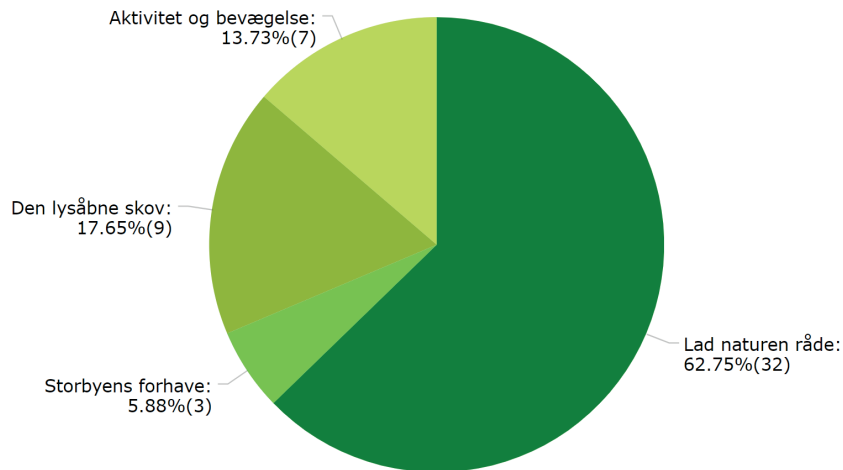

Den lysåbne skov

Lad naturen råde

Aktivitet og bevægelse

Storbyens forhave

RESULTAT EFTER OMRÅDE

NYRÅD

190
BESVARET

Lad naturen råde

Aktivitet og bevægelse

Den lysåbne skov

Storbyens forhave

176
BESVARET

Den lysåbne skov

Lad naturen råde

Aktivitet og bevægelse

Storbyens forhave

RESULTAT EFTER OMRÅDE

JUNGSHOVED

51
BESVARET

Lad naturen råde

Den lysåbne skov

Aktivitet og bevægelse

Storbyens forhaver

47
BESVARET

Den lysåbne skov

Storbyens forhaver

Lad naturen råde

Aktivitet og bevægelse

RESULTAT EFTER OMRÅDE

SJÆLLAND SYDØST

49
BESVARET

Lad naturen råde