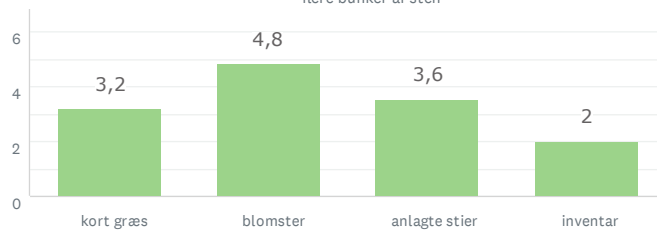

Lad naturen råde