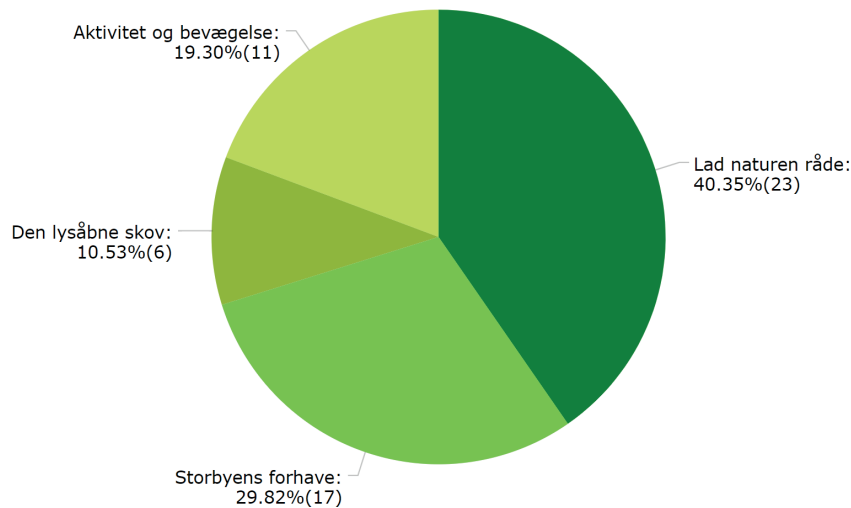

Lad naturen råde

Aktivitet og bevægelse

Storbyens forhave

RESULTAT EFTER OMRÅDE

SJÆLLAND VEST

48
BESVARET

Lad naturen råde

Den lysåbne skov

Aktivitet og bevægelse

Storbyens forhave

47
BESVARET

Den lysåbne skov

Lad naturen råde

Aktivitet og bevægelse

Storbyens forhave

RESULTAT EFTER OMRÅDE

PRÆSTØ BY ØST

57
BESVARET

Lad naturen råde

Storbyens forhave

Aktivitet og bevægelse

Den lysåbne skov

53
BESVARET

Den lysåbne skov