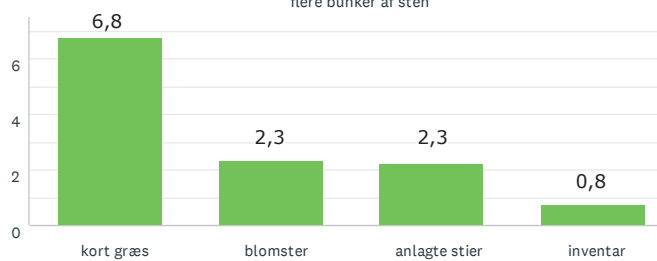

Lad naturen råde