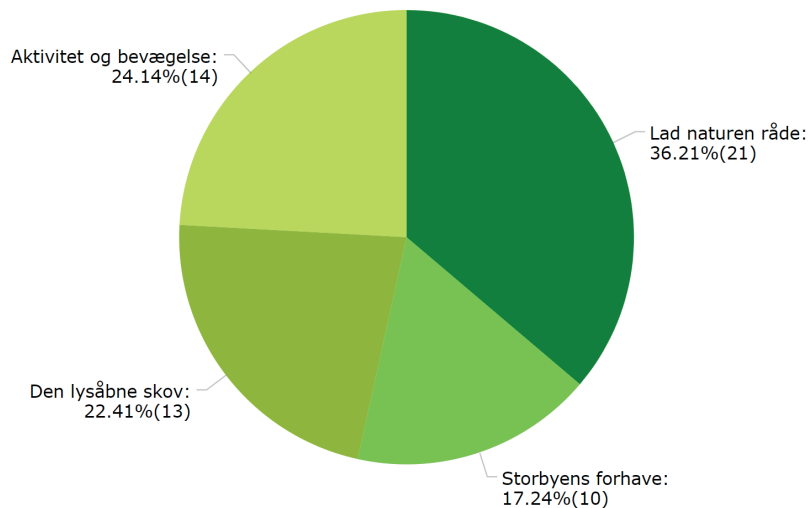

Den lysåbne skov

Lad naturen råde

Storbyens forhave

Aktivitet og bevægelse

RESULTAT EFTER OMRÅDE

VORDINGBORG BY ØST OG MIDTBY

164
BESVARET

Lad naturen råde

Storbyens forhave

Den lysåbne skov

Aktivitet og bevægelse

146 BESVARET

Den lysåbne skov

Storbyens forhave

Aktivitet og bevægelse

Lad naturen råde

RESULTAT EFTER OMRÅDE

KASTRUP/NEDER VINDINGE

58
BESVARET

Lad naturen råde

Aktivitet og bevægelse

Den lysåbne skov

Storbyens forhave

54
BESVARET

Den lysåbne skov

Lad naturen råde

Aktivitet og bevægelse

Storbyens forhave

RESULTAT EFTER OMRÅDE

NYRÅD

190
BESVARET

Lad naturen råde