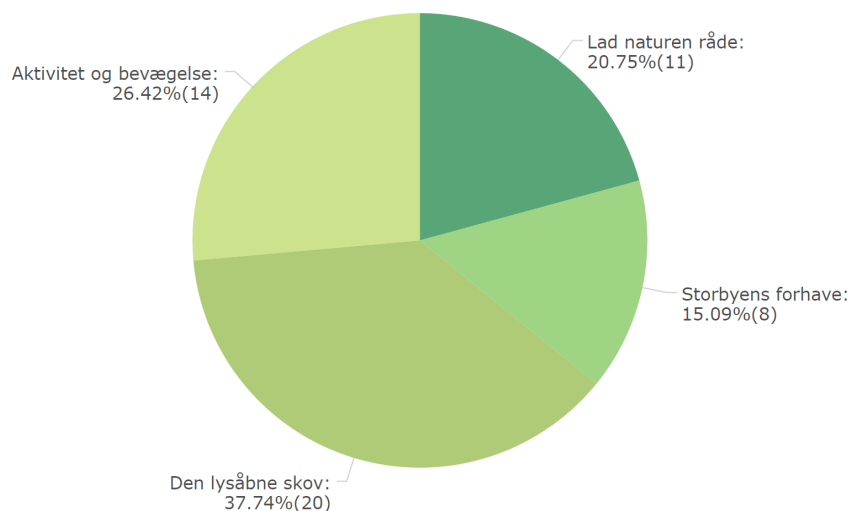

Aktivitet og bevægelse

Storbyens forhave

47
BESVARET

Den lysåbne skov

Lad naturen råde

Aktivitet og bevægelse

Storbyens forhave

RESULTAT EFTER OMRÅDE

PRÆSTØ BY ØST

57
BESVARET

Lad naturen råde

Storbyens forhave

Aktivitet og bevægelse

Den lysåbne skov

53
BESVARET

Den lysåbne skov

Aktivitet og bevægelse

Lad naturen råde

Storbyens forhave

RESULTAT EFTER OMRÅDE

PRÆSTØ BY SYD

32
BESVARET

Lad naturen råde

Storbyens forhave

Aktivitet og bevægelse

Den lysåbne skov

30
BESVARET

Den lysåbne skov

Aktivitet og bevægelse

Storbyens forhave

Lad naturen råde

RESULTAT EFTER OMRÅDE