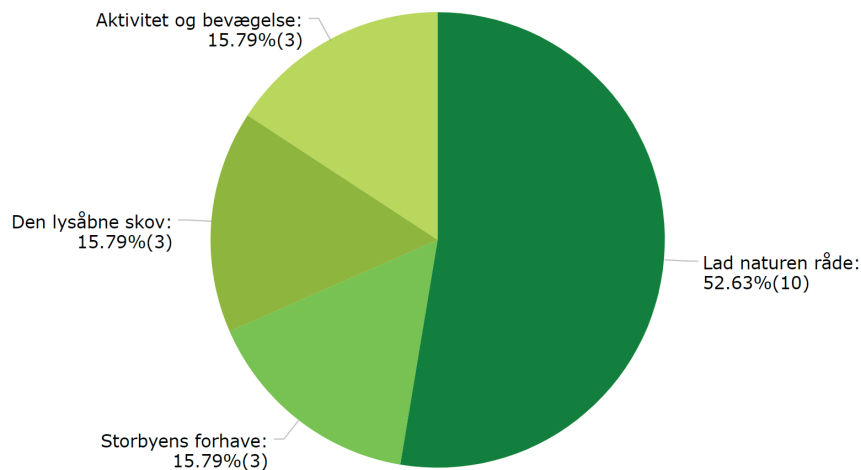

PRÆSTØ BY MIDT

64
BESVARET

Lad naturen råde

Storbyens forhave

Aktivitet og bevægelse

Den lysåbne skov

63 BESVARET

Den lysåbne skov

Aktivitet og bevægelse

Lad naturen råde

Storbyens forhæve

RESULTAT EFTER OMRÅDE

STEGE BY NORD

19
BESVARET

Lad naturen råde

Storbyens forhave

Aktivitet og bevægelse

Den lysåbne skov

15
BESVARET

Den lysåbne skov

Aktivitet og bevægelse

Lad naturen råde

Storbyens forhave

RESULTAT EFTER OMRÅDE

STEGE BY ØST + MIDTBY

52
BESVARET

Lad naturen råde

Den lysåbne skov

Storbyens forhave

Aktivitet og bevægelse

50
BESVARET

Den lysåbne skov