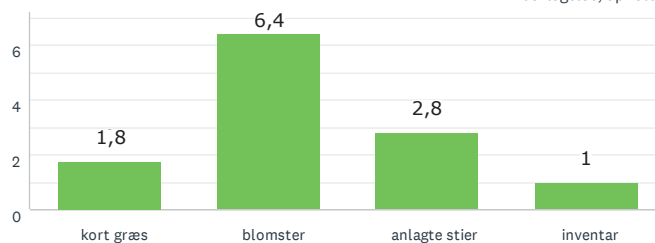

Den lysåbne skov

Aktivitet og bevægelse

Storbyens forhaver

90
BESVARET

Den lysåbne skov

Aktivitet og bevægelse

Lad naturen råde

Storbyens forhaver

RESULTAT EFTER OMRÅDE

ØSTMØN

76
BESVARET

Lad naturen råde

Den lysåbne skov

Aktivitet og bevægelse

Storbyens forhave

74
BESVARET