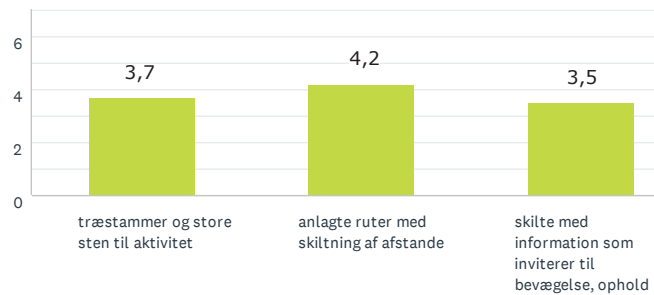

Den lysåbne skov

Lad naturen råde

Aktivitet og bevægelse

Storbyens forhave

RESULTAT EFTER OMRÅDE

NYRÅD

190
BESVARET

Lad naturen råde