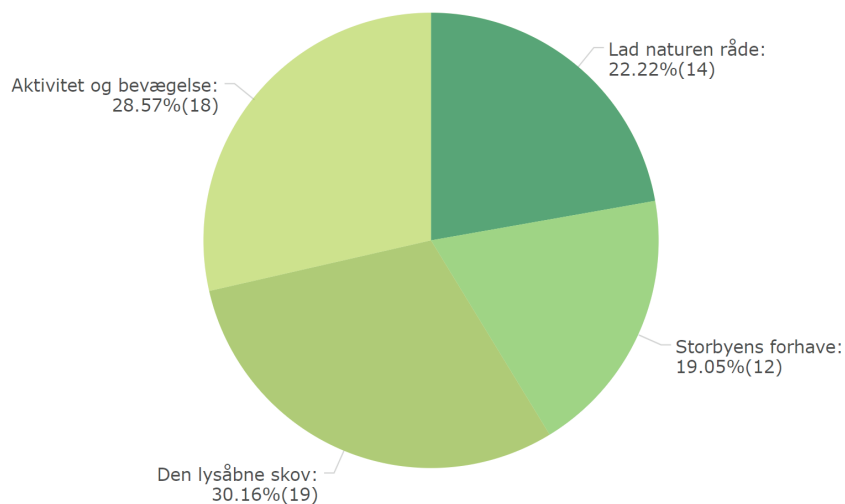

Aktivitet og bevægelse

Den lysåbne skov

30
BESVARET

Den lysåbne skov

Aktivitet og bevægelse

Storbyens forhave

Lad naturen råde

RESULTAT EFTER OMRÅDE

PRÆSTØ BY MIDT

64
BESVARET

Lad naturen råde

Storbyens forhave

Aktivitet og bevægelse

Den lysåbne skov

63 BESVARET

Den lysåbne skov

Aktivitet og bevægelse

Lad naturen råde

Storbyens forhæve

RESULTAT EFTER OMRÅDE

STEGE BY NORD

19
BESVARET

Lad naturen råde

Storbyens forhave

Aktivitet og bevægelse

Den lysåbne skov

15
BESVARET

Den lysåbne skov

Aktivitet og bevægelse

Lad naturen råde

Storbyens forhave

RESULTAT EFTER OMRÅDE