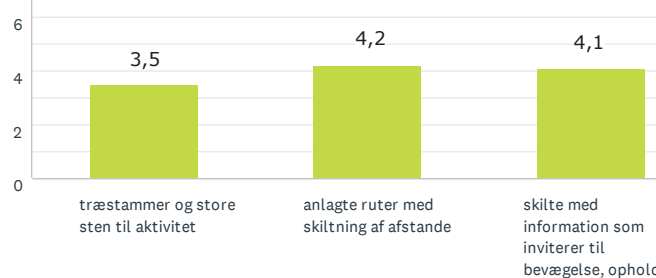

PRÆSTØ BY MIDT

64
BESVARET

Lad naturen råde

Storbyens forhave

Aktivitet og bevægelse

Den lysåbne skov

63 BESVARET

Den lysåbne skov