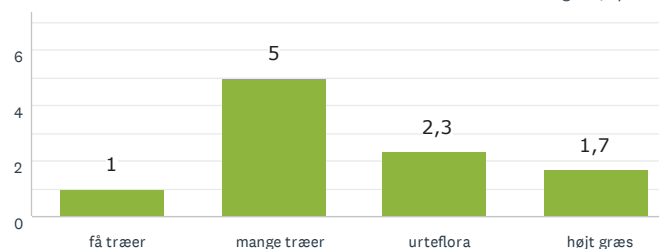

Aktivitet og bevægelse

Lad naturen råde

Storbyens forhæve

RESULTAT EFTER OMRÅDE

STEGE BY NORD

19
BESVARET

Lad naturen råde

Storbyens forhave

Aktivitet og bevægelse

Den lysåbne skov

15
BESVARET

Den lysåbne skov

Aktivitet og bevægelse

Lad naturen råde

Storbyens forhave

RESULTAT EFTER OMRÅDE