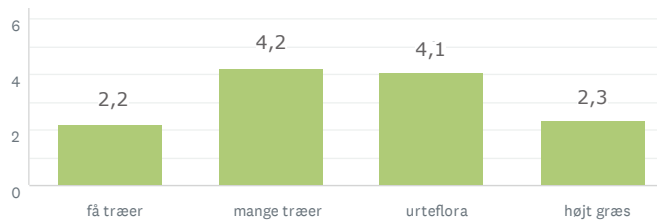

90
BESVARET