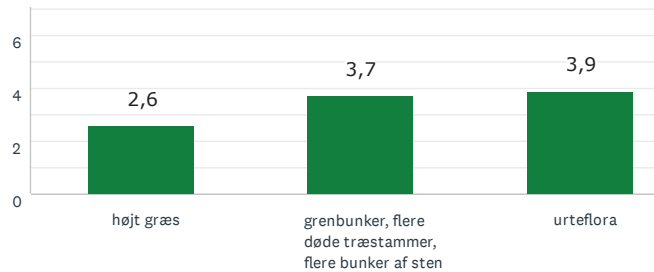

Aktivitet og bevægelse

Lad naturen råde

RESULTAT EFTER OMRÅDE

KLINTHOLM

04
BESVARET

Lad naturen råde

Aktivitet og bevægelse

04
BESVARET

RESULTAT EFTER OMRÅDE

BOGØ

17
BESVARET

Lad naturen råde

Aktivitet og bevægelse

Den lysåbne skov

Storbyens forhave

16
BESVARET