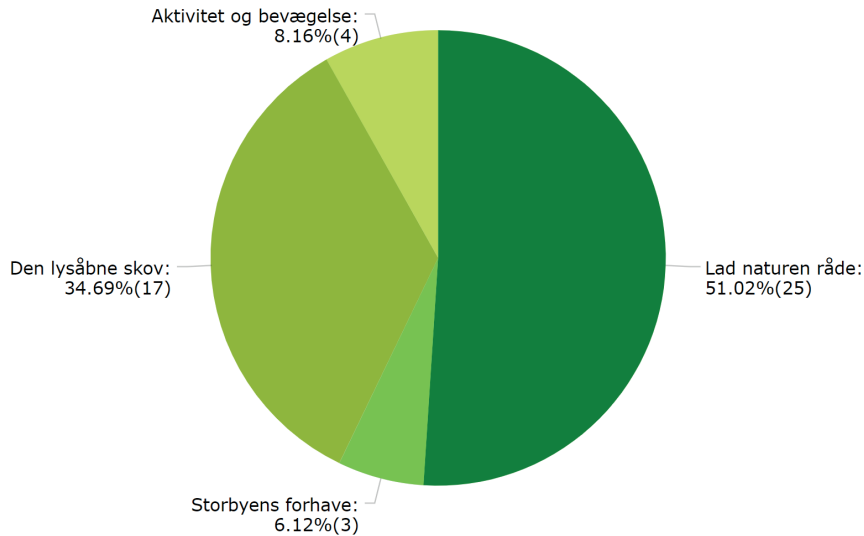

RESULTAT EFTER OMRÅDE

JUNGSHOVED

51
BESVARET

Lad naturen råde

Den lysåbne skov

Aktivitet og bevægelse

Storbyens forhaver

47
BESVARET

Den lysåbne skov

Storbyens forhaver

Lad naturen råde

Aktivitet og bevægelse

RESULTAT EFTER OMRÅDE

SJÆLLAND SYDØST

49
BESVARET

Lad naturen råde

Den lysåbne skov

Aktivitet og bevægelse

Storbyens forhave

47
BESVARET

Lad naturen råde

Den lysåbne skov

Aktivitet og bevægelse

Storbyens forhave

RESULTAT EFTER OMRÅDE

SJÆLLAND MIDT

17
BESVARET

Lad naturen råde

Aktivitet og bevægelse

Storbyens forhåve

17
BESVARET

Den lysåbne skov