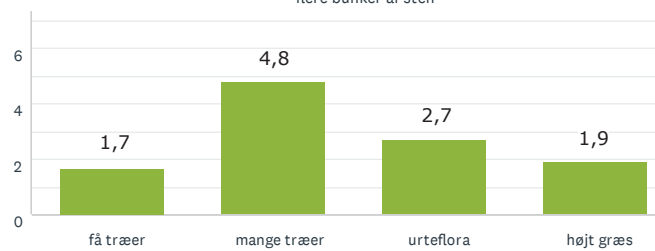

Den lysåbne skov