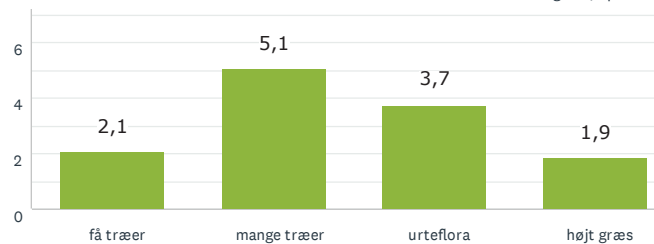

Aktivitet og bevægelse