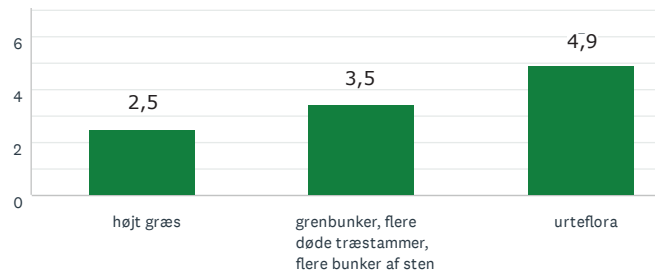

RESULTAT EFTER OMRÅDE

STEGE BY ØST + MIDTBY

52
BESVARET

Lad naturen råde