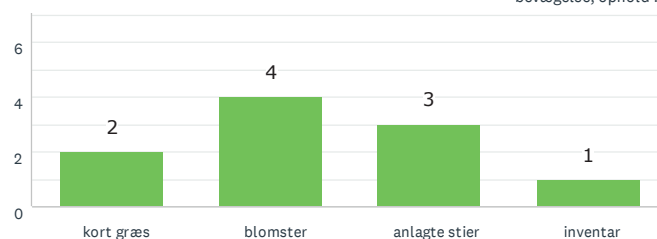

RESULTAT EFTER OMRÅDE

JUNGSHOVED

51
BESVARET

Lad naturen råde

Den lysåbne skov

Aktivitet og bevægelse

Storbyens forhaver

47
BESVARET

Den lysåbne skov

Storbyens forhaver

Lad naturen råde

Aktivitet og bevægelse

RESULTAT EFTER OMRÅDE

SJÆLLAND SYDØST

49
BESVARET

Lad naturen råde