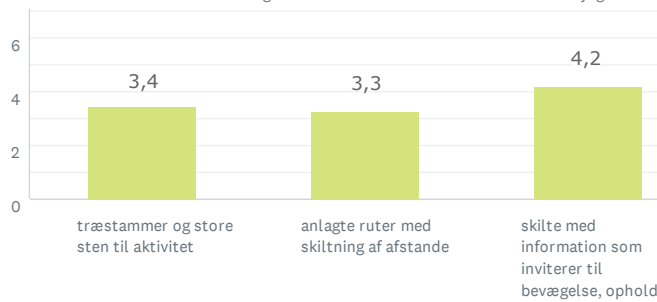

PRÆSTØ BY MIDT

64
BESVARET

Lad naturen råde

Storbyens forhave

Aktivitet og bevægelse

Den lysåbne skov

63 BESVARET

Den lysåbne skov