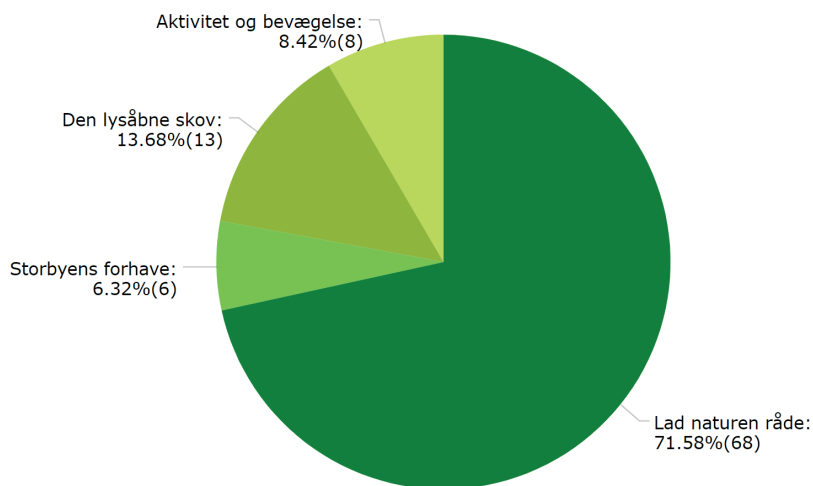

RESULTAT EFTER OMRÅDE

BOGØ

17
BESVARET

Lad naturen råde

Aktivitet og bevægelse

Den lysåbne skov

Storbyens forhave

16
BESVARET

Den lysåbne skov

Aktivitet og bevægelse

Lad naturen råde

Storbyens forhave

RESULTAT EFTER OMRÅDE

VESTMØN

95
BESVARET

Lad naturen råde

Den lysåbne skov

Aktivitet og bevægelse

Storbyens forhaver

90
BESVARET

Den lysåbne skov

Aktivitet og bevægelse

Lad naturen råde

Storbyens forhaver