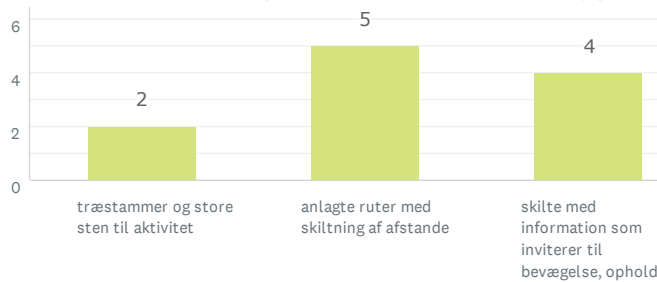

RESULTAT EFTER OMRÅDE

BOGØ

17
BESVARET

Lad naturen råde

Aktivitet og bevægelse

Den lysåbne skov

Storbyens forhave

16
BESVARET

Den lysåbne skov

Aktivitet og bevægelse

Lad naturen råde

Storbyens forhave

RESULTAT EFTER OMRÅDE

VESTMØN

95
BESVARET

Lad naturen råde