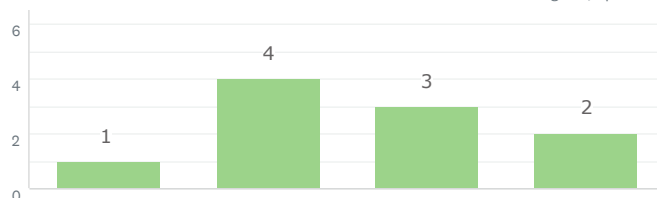

Aktivitet og bevægelse