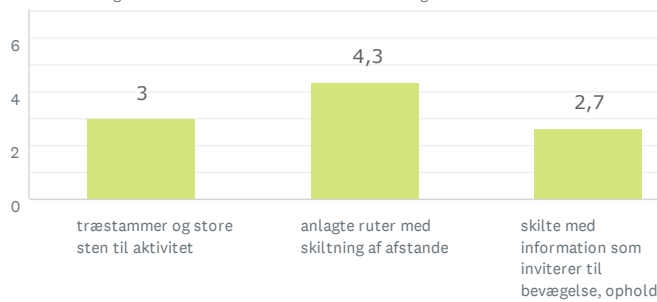

BORRE

17
BESVARET

Lad naturen råde

Den lysåbne skov

Aktivitet og bevægelse

17
BESVARET

Den lysåbne skov

Storbyens forhave