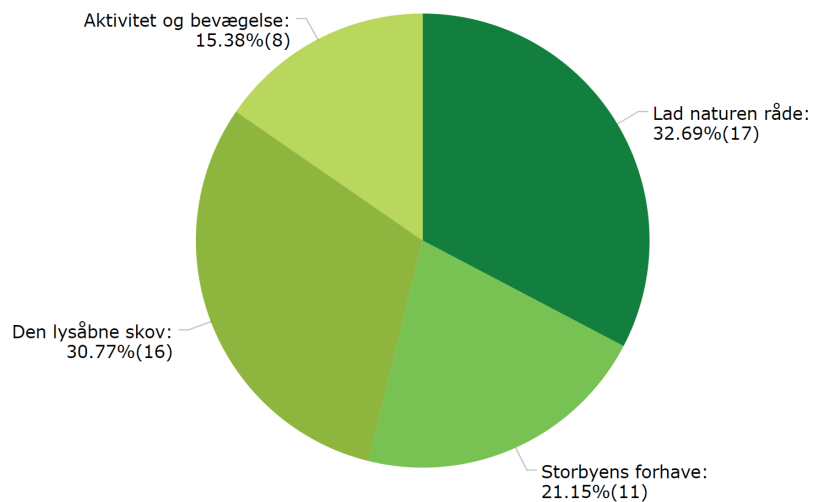

Aktivitet og bevægelse

Den lysåbne skov

15
BESVARET

Den lysåbne skov

Aktivitet og bevægelse

Lad naturen råde

Storbyens forhave

RESULTAT EFTER OMRÅDE

STEGE BY ØST + MIDTBY

52
BESVARET

Lad naturen råde

Den lysåbne skov

Storbyens forhave

Aktivitet og bevægelse

50
BESVARET

Den lysåbne skov