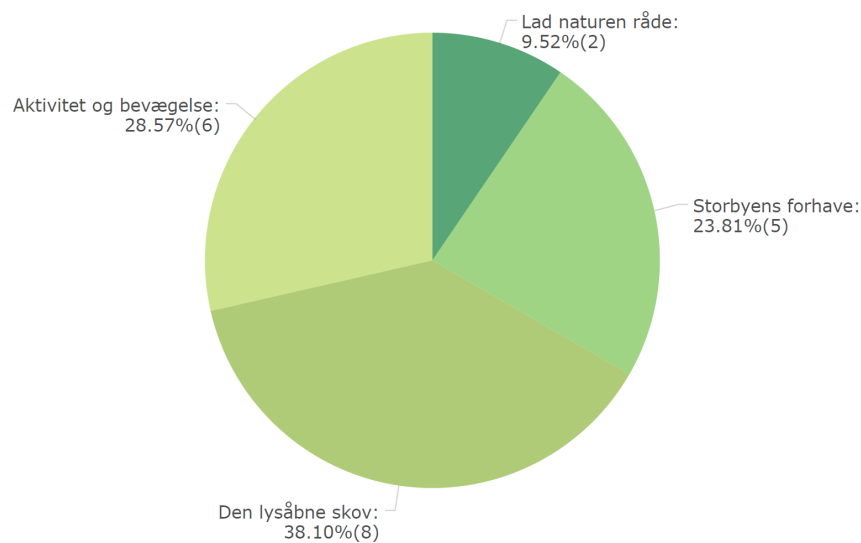

RESULTAT EFTER OMRÅDE

MERN

22
BESVARET

Lad naturen råde

Storbyens forhave

Aktivitet og bevægelse

Den lysåbne skov

21
BESVARET

Den lysåbne skov

Aktivitet og bevægelse

Storbyens forhave

Lad naturen råde

RESULTAT EFTER OMRÅDE

ØRSLEV

37
BESVARET

Lad naturen råde