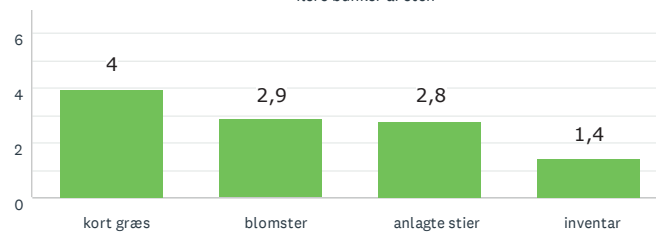

Lad naturen råde