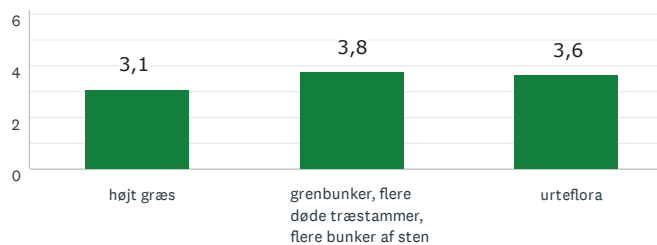

RESULTAT EFTER OMRÅDE

MERN

22
BESVARET