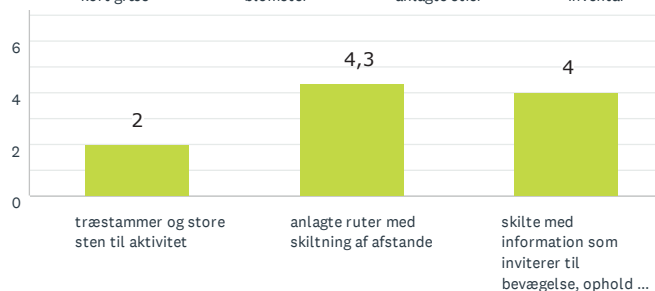

Aktivitet og bevægelse