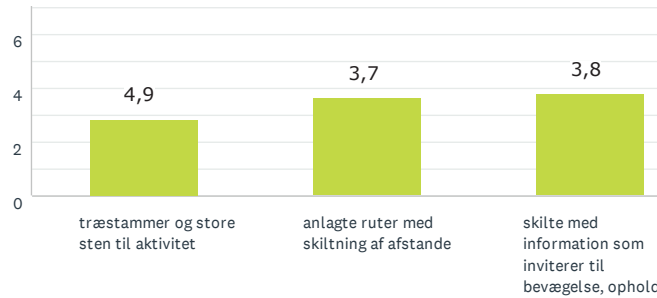

PRÆSTØ BY ØST

57
BESVARET

Lad naturen råde

Storbyens forhave

Aktivitet og bevægelse

Den lysåbne skov

53
BESVARET

Den lysåbne skov