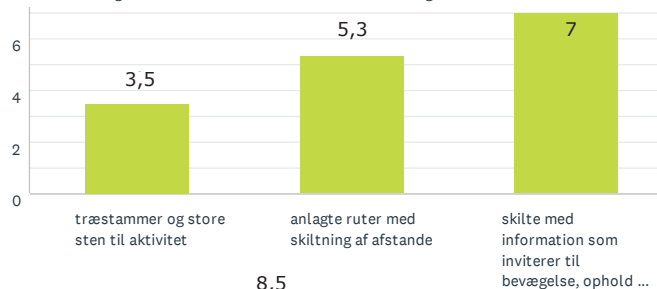

Storbyens forhave