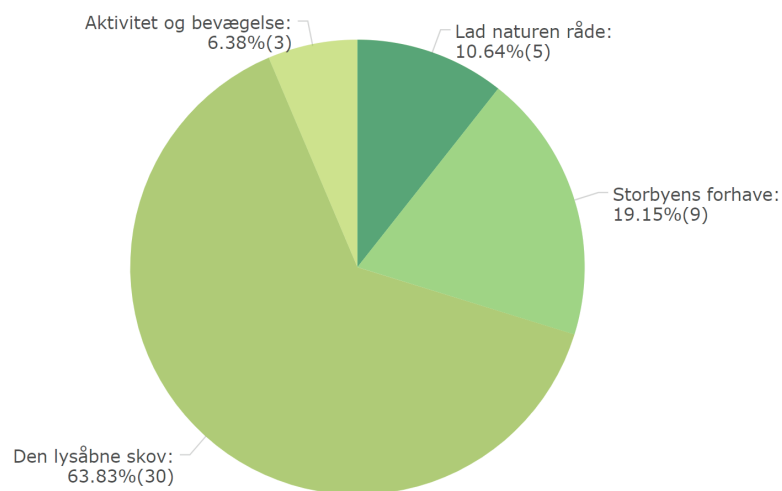

Aktivitet og bevægelse

Den lysåbne skov

Storbyens forhave

176
BESVARET

Den lysåbne skov

Lad naturen råde

Aktivitet og bevægelse

Storbyens forhave

RESULTAT EFTER OMRÅDE

JUNGSHOVED

51
BESVARET

Lad naturen råde

Den lysåbne skov

Aktivitet og bevægelse

Storbyens forhaver

47
BESVARET

Den lysåbne skov

Storbyens forhaver

Lad naturen råde

Aktivitet og bevægelse

RESULTAT EFTER OMRÅDE

SJÆLLAND SYDØST

49
BESVARET

Lad naturen råde