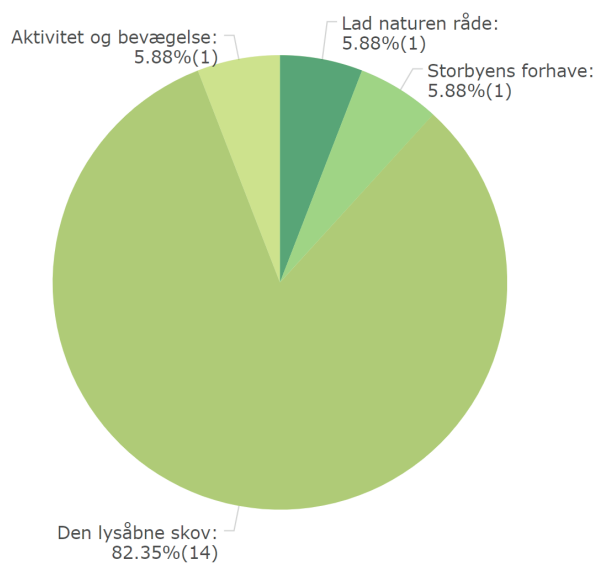

Den lysåbne skov

Aktivitet og bevægelse

Storbyens forhave

47
BESVARET

Lad naturen råde

Den lysåbne skov

Aktivitet og bevægelse

Storbyens forhave

RESULTAT EFTER OMRÅDE

SJÆLLAND MIDT

17
BESVARET

Lad naturen råde

Aktivitet og bevægelse

Storbyens forhåve

17
BESVARET

Den lysåbne skov

Lad naturen råde

Aktivitet og bevægelse

Storbyens forhave

RESULTAT EFTER OMRÅDE

SJÆLLAND VEST

48
BESVARET

Lad naturen råde

Den lysåbne skov

Aktivitet og bevægelse

Storbyens forhave

47
BESVARET

Den lysåbne skov

Lad naturen råde

Aktivitet og bevægelse

Storbyens forhave

RESULTAT EFTER OMRÅDE