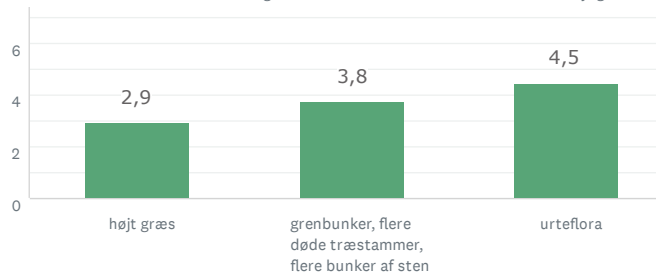

Aktivitet og bevægelse

Den lysåbne skov

Storbyens forhave

72
BESVARET

Den lysåbne skov

Lad naturen råde

Aktivitet og bevægelse

Storbyens forhave