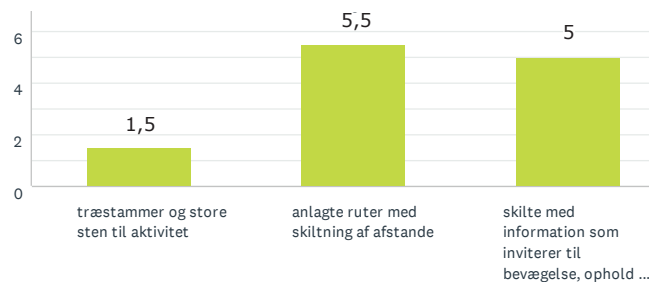

Den lysåbne skov