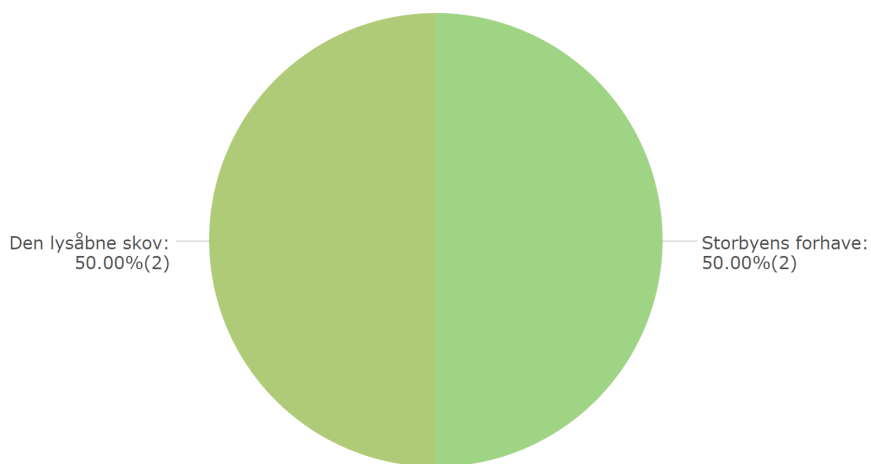

BORRE

17
BESVARET

Lad naturen råde

Den lysåbne skov

Aktivitet og bevægelse

17
BESVARET

Den lysåbne skov

Storbyens forhave

Aktivitet og bevægelse

Lad naturen råde

RESULTAT EFTER OMRÅDE

KLINTHOLM

04
BESVARET

Lad naturen råde

Aktivitet og bevægelse

04
BESVARET

RESULTAT EFTER OMRÅDE

BOGØ

17
BESVARET

Lad naturen råde

Aktivitet og bevægelse

Den lysåbne skov

Storbyens forhave

16
BESVARET