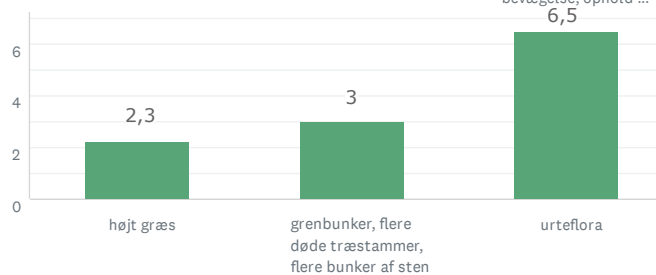

Den lysåbne skov

Storbyens forhave

Aktivitet og bevægelse

34 BESVARET

Den lysåbne skov

Aktivitet og bevægelse

Lad naturen råde

Storbyens forhaver