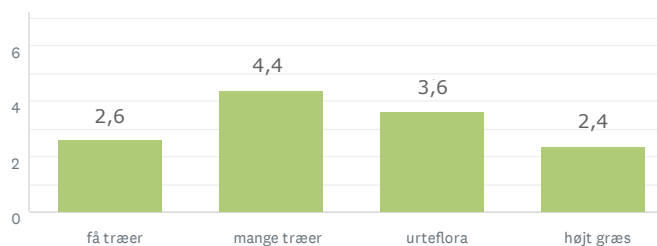

176
BESVARET