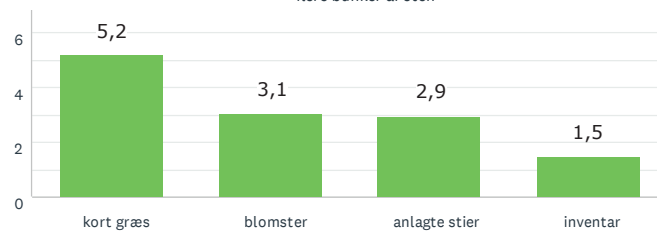

Lad naturen råde