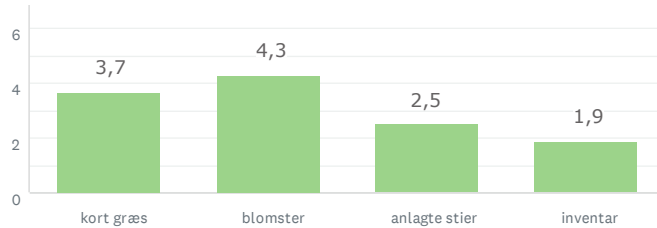

Den lysåbne skov

Storbyens forhave

22 BESVARET

Den lysåbne skov

Storbyens forhave

Aktivitet og bevægelse

Lad naturen råde

RESULTAT EFTER OMRÅDE