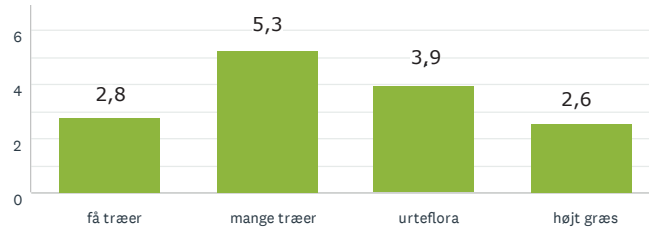

Den lysåbne skov

Storbyens forhaver

Lad naturen råde

Aktivitet og bevægelse

RESULTAT EFTER OMRÅDE

SJÆLLAND SYDØST

49
BESVARET

Lad naturen råde