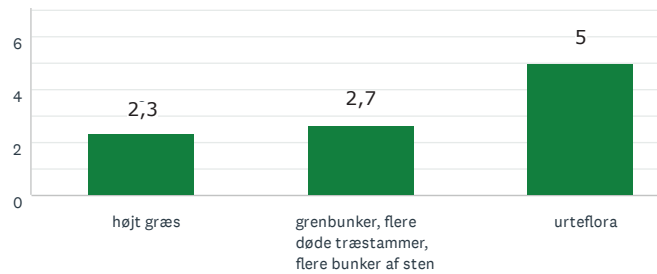

Aktivitet og bevægelse

Lad naturen råde

RESULTAT EFTER OMRÅDE

KLINTHOLM

04
BESVARET

Lad naturen råde

Aktivitet og bevægelse

04
BESVARET

RESULTAT EFTER OMRÅDE

BOGØ

17
BESVARET

Lad naturen råde

Aktivitet og bevægelse

Den lysåbne skov

Storbyens forhave

16
BESVARET