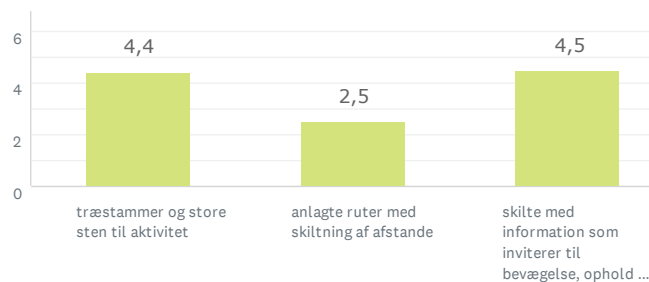

Den lysåbne skov