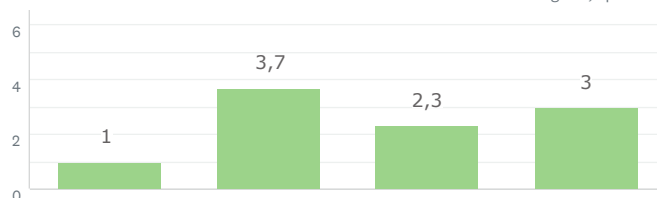

Aktivitet og bevægelse

Storbyens forhave

47
BESVARET

Den lysåbne skov

Lad naturen råde

Aktivitet og bevægelse

Storbyens forhave

RESULTAT EFTER OMRÅDE