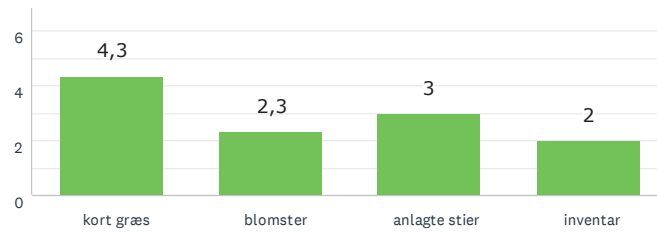

Aktivitet og bevægelse

Lad naturen råde

Storbyens forhave

RESULTAT EFTER OMRÅDE

PRÆSTØ BY SYD

32
BESVARET

Lad naturen råde

Storbyens forhave

Aktivitet og bevægelse

Den lysåbne skov

30
BESVARET

Den lysåbne skov

Aktivitet og bevægelse

Storbyens forhave

Lad naturen råde

RESULTAT EFTER OMRÅDE