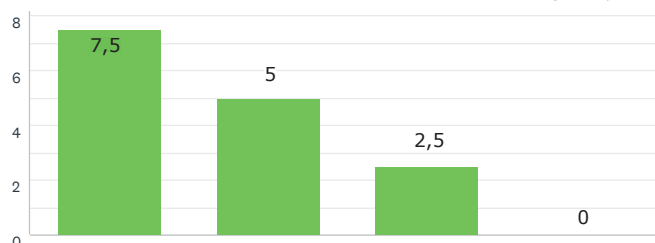

Aktivitet og bevægelse