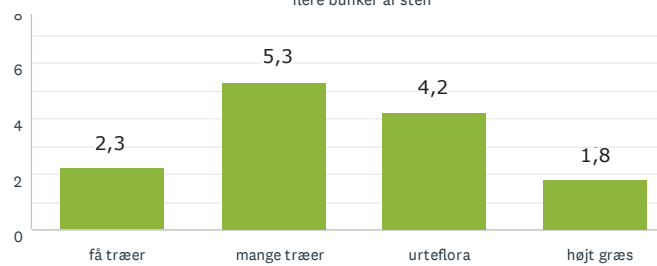

Den lysåbne skov