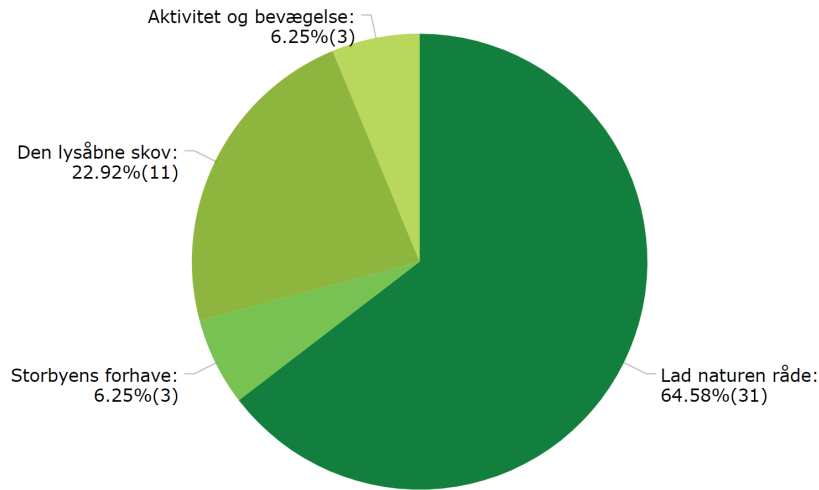

RESULTAT EFTER OMRÅDE

SJÆLLAND MIDT

17
BESVARET

Lad naturen råde

Aktivitet og bevægelse

Storbyens forhåve

17
BESVARET

Den lysåbne skov

Lad naturen råde

Aktivitet og bevægelse

Storbyens forhave

RESULTAT EFTER OMRÅDE

SJÆLLAND VEST

48
BESVARET

Lad naturen råde

Den lysåbne skov

Aktivitet og bevægelse

Storbyens forhave

47
BESVARET

Den lysåbne skov

Lad naturen råde

Aktivitet og bevægelse

Storbyens forhave

RESULTAT EFTER OMRÅDE