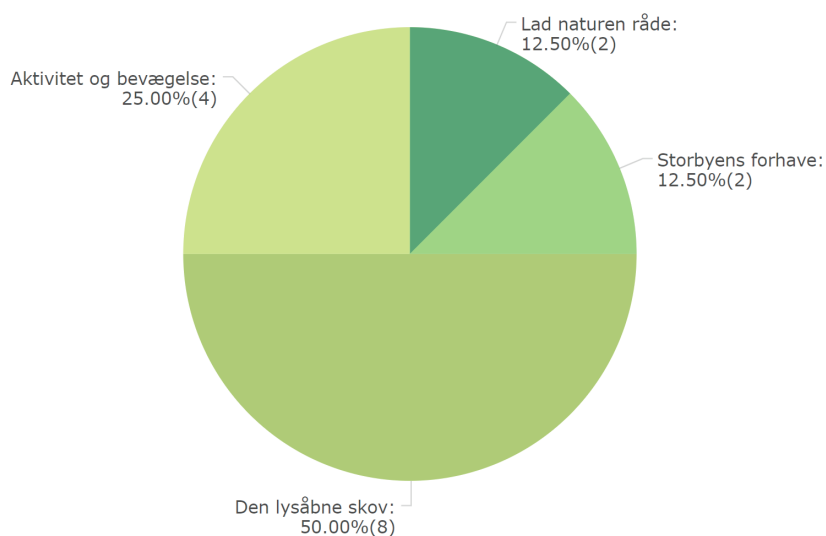

Aktivitet og bevægelse

Lad naturen råde

RESULTAT EFTER OMRÅDE

KLINTHOLM

04
BESVARET

Lad naturen råde

Aktivitet og bevægelse

04
BESVARET

RESULTAT EFTER OMRÅDE

BOGØ

17
BESVARET

Lad naturen råde

Aktivitet og bevægelse

Den lysåbne skov

Storbyens forhave

16
BESVARET

Den lysåbne skov

Aktivitet og bevægelse

Lad naturen råde

Storbyens forhave

RESULTAT EFTER OMRÅDE

VESTMØN

95
BESVARET

Lad naturen råde