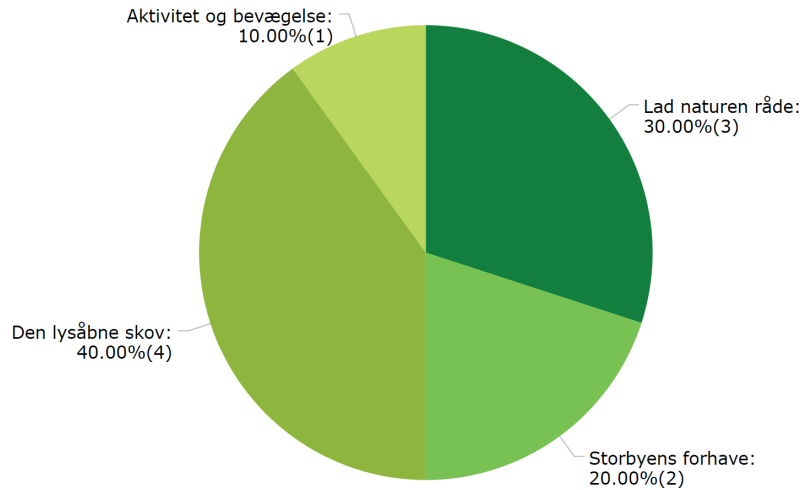

2. PRIORITET

DEN LYSABNE SKOV	STORBYENS FORHAVE	LAD NATUREN RADE	AKTIVITET OG BEVÆGELSE
22,2	11,1	22,2	44,4
34,7	15,3	25	25
38,1	23,8	9,5	28,6
41,2	14,7	17,6	26,5
53,9	5,1	15,4	25,6
50	13,6	15,9	20,5
40,8	16,3	28,6	14,3
41,1	20,6	18,5	19,9
40,7	11,1	25,9	22,2
49,4	12,5	19,9	18,2
63,8	19,2	10,6	6,4
36,2	10,6	42,6	10,6

DRIFTSMÅL I %

DEN FLEST STEMME

ANDEN FLEST STEMME

OMRÅDER	1. PRIORITET				2. PRIORITET			
	DEN LYSÅBNE SKOV	STORBYENS FORHAVE	LAD NATUREN RADE	AKTIVITET OG BEVÆGELSE	DEN LYSÅBNE SKOV	STORBYENS FORHAVE	LAD NATUREN RADE	AKTIVITET OG BEVÆGELSE
Sjælland midt	0	5,9	88,2	5,9	82,4	5,9	5,9	5,9
Sjælland vest	22,9	6,25	64,6	6,25	57,5	6,4	25,5	10,6
Præstø by øst	10,5	29,8	40,4	19,3	37,7	15,1	20,8	26,4
Præstø by syd	12,5	18,8	53,1	15,6	36,7	26,7	6,7	30
Præstø by midt	9,4	32,8	35,9	21,9	30,2	19,1	22,2	28,6
Stege by nord	15,8	15,8	52,6	15,8	46,7	6,7	13,3	33,3
Stege by øst + midtby	30,8	21,2	32,7	15,4	32	22	26	20
Lendemarke	13	4,4	52,2	30,4	31,8	31,8	13,6	22,7
Borre	11,8	0	82,4	5,9	52,9	17,7	11,8	17,7
Klintholm	0	0	75	25	50	50	0	0
Bogø	11,8	5,9	64,7	17,6	50	12,5	12,5	25
Vestmøn	13,7	6,3	71,6	8,4	62,2	8,9	12,2	16,7
Østmøn	17,1	9,2	63,2	10,5	60,8	5,4	24,3	9,5

RESULTAT EFTER OMRÅDE

BÅRSE

10
BESVARET

Den lysåbne skov

Lad naturen råde

Storbyens forhaver

Aktivitet og bevægelse

09 BESVARET