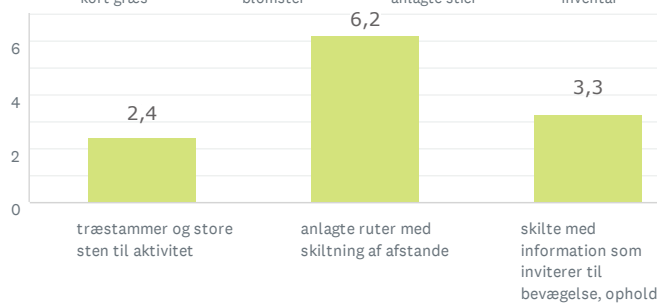

Aktivitet og bevægelse