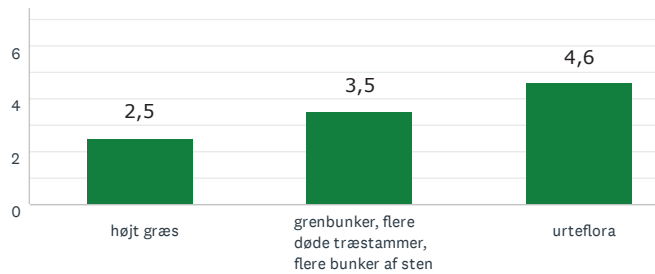

Lad naturen råde

Aktivitet og bevægelse

Storbyens forhave

RESULTAT EFTER OMRÅDE

SJÆLLAND VEST

48
BESVARET

Lad naturen råde

Den lysåbne skov