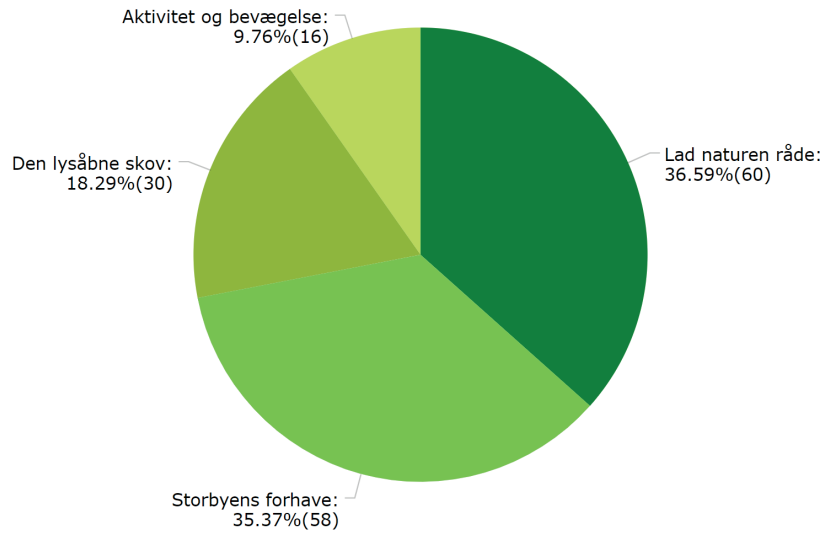

RESULTAT EFTER OMRÅDE

VORDINGBORG BY SYD

110
BESVARET

Lad naturen råde

Den lysåbne skov

Storbyens forhave

Aktivitet og bevægelse

98
BESVARET

Den lysåbne skov

Lad naturen råde

Storbyens forhave

Aktivitet og bevægelse

RESULTAT EFTER OMRÅDE

VORDINGBORG BY ØST OG MIDTBY

164
BESVARET

Lad naturen råde

Storbyens forhave

Den lysåbne skov

Aktivitet og bevægelse

146 BESVARET

Den lysåbne skov

Storbyens forhave

Aktivitet og bevægelse

Lad naturen råde

RESULTAT EFTER OMRÅDE

KASTRUP/NEDER VINDINGE

58
BESVARET

Lad naturen råde

Aktivitet og bevægelse

Den lysåbne skov

Storbyens forhave

54
BESVARET