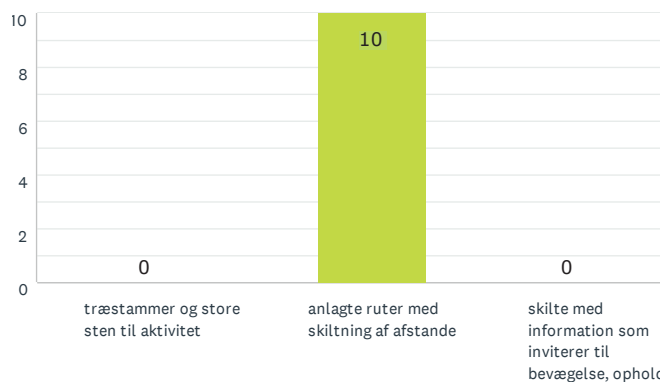

Den lysåbne skov

Storbyens forhave

22 BESVARET

Den lysåbne skov

Storbyens forhave

Aktivitet og bevægelse

Lad naturen råde

RESULTAT EFTER OMRÅDE

BORRE

17
BESVARET

Lad naturen råde

Den lysåbne skov

Aktivitet og bevægelse

17
BESVARET

Den lysåbne skov

Storbyens forhave