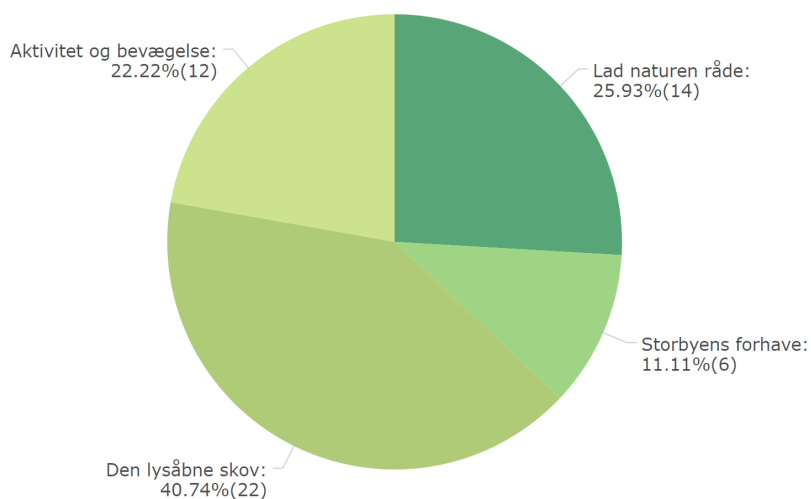

Storbyens forhave

Den lysåbne skov

Aktivitet og bevægelse

146 BESVARET

Den lysåbne skov

Storbyens forhave

Aktivitet og bevægelse

Lad naturen råde

RESULTAT EFTER OMRÅDE

KASTRUP/NEDER VINDINGE

58
BESVARET

Lad naturen råde

Aktivitet og bevægelse

Den lysåbne skov

Storbyens forhave

54
BESVARET

Den lysåbne skov

Lad naturen råde

Aktivitet og bevægelse

Storbyens forhave

RESULTAT EFTER OMRÅDE

NYRÅD

190
BESVARET

Lad naturen råde