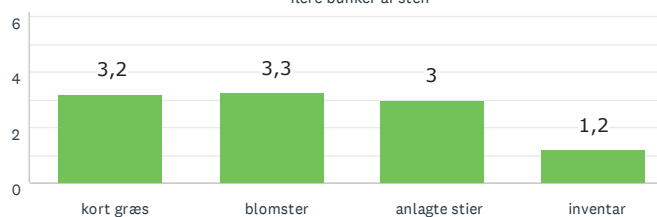

Lad naturen råde