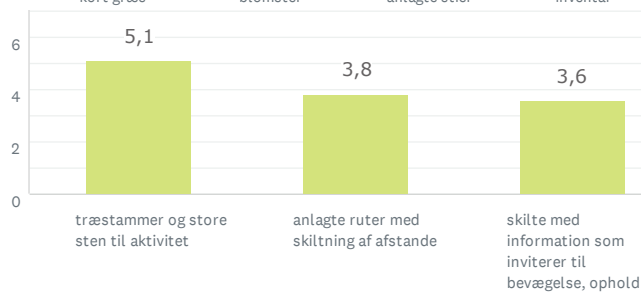

Storbyens forhave

Den lysåbne skov

Aktivitet og bevægelse

146 BESVARET

Den lysåbne skov

Storbyens forhave

Aktivitet og bevægelse

Lad naturen råde