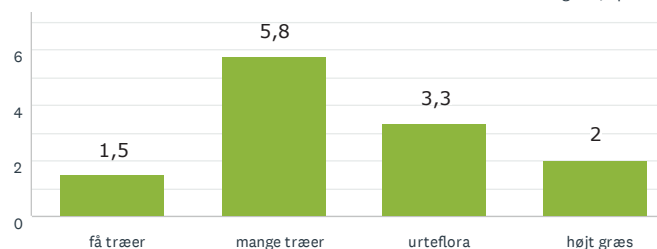

Aktivitet og bevægelse

Lad naturen råde

Storbyens forhave

RESULTAT EFTER OMRÅDE

PRÆSTØ BY SYD

32
BESVARET

Lad naturen råde

Storbyens forhave

Aktivitet og bevægelse

Den lysåbne skov

30
BESVARET

Den lysåbne skov

Aktivitet og bevægelse

Storbyens forhave

Lad naturen råde

RESULTAT EFTER OMRÅDE