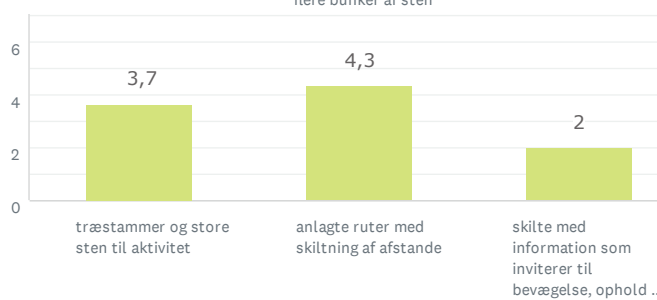

Aktivitet og bevægelse