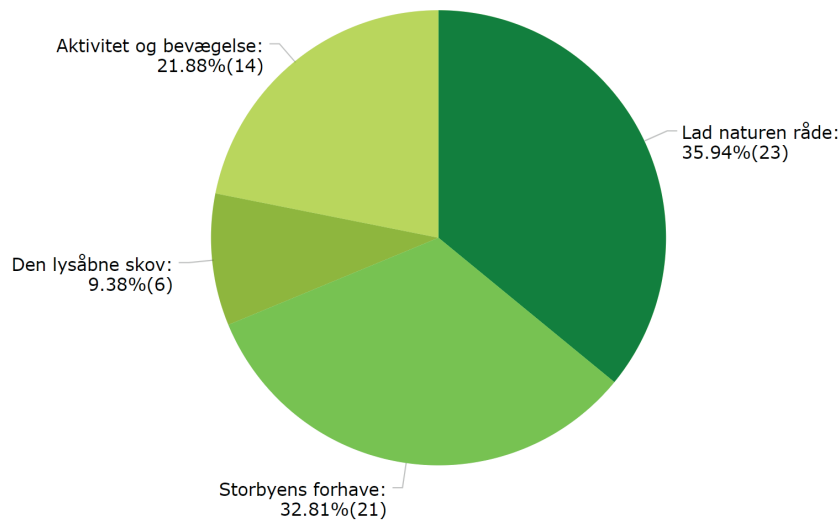

Aktivitet og bevægelse

Lad naturen råde

Storbyens forhave

RESULTAT EFTER OMRÅDE

PRÆSTØ BY SYD

32
BESVARET

Lad naturen råde

Storbyens forhave

Aktivitet og bevægelse

Den lysåbne skov

30
BESVARET

Den lysåbne skov

Aktivitet og bevægelse

Storbyens forhave

Lad naturen råde

RESULTAT EFTER OMRÅDE

PRÆSTØ BY MIDT

64
BESVARET

Lad naturen råde

Storbyens forhave

Aktivitet og bevægelse

Den lysåbne skov

63 BESVARET

Den lysåbne skov