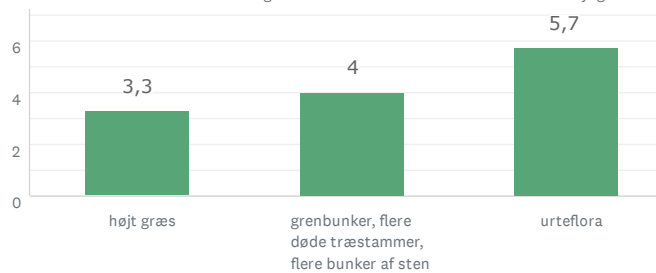

Lad naturen råde