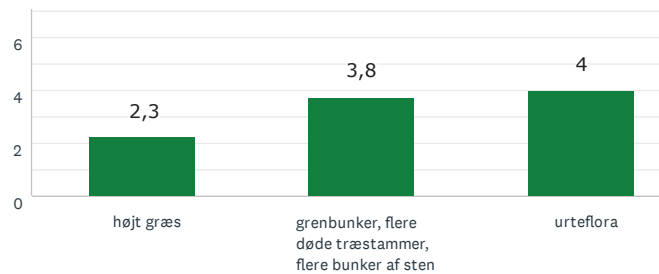

Aktivitet og bevægelse

Lad naturen råde

Storbyens forhæve

RESULTAT EFTER OMRÅDE

STEGE BY NORD

19
BESVARET

Lad naturen råde

Storbyens forhave

Aktivitet og bevægelse

Den lysåbne skov

15
BESVARET

Den lysåbne skov

Aktivitet og bevægelse

Lad naturen råde

Storbyens forhave

RESULTAT EFTER OMRÅDE