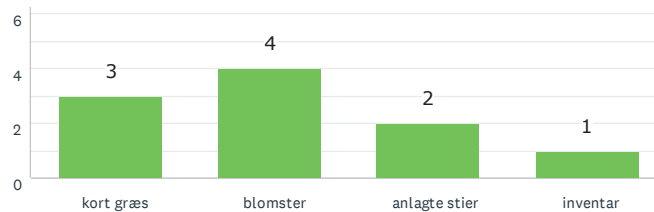

RESULTAT EFTER OMRÅDE

BOGØ

17
BESVARET

Lad naturen råde

Aktivitet og bevægelse

Den lysåbne skov

Storbyens forhave

16
BESVARET

Den lysåbne skov

Aktivitet og bevægelse

Lad naturen råde

Storbyens forhave

RESULTAT EFTER OMRÅDE

VESTMØN

95
BESVARET

Lad naturen råde