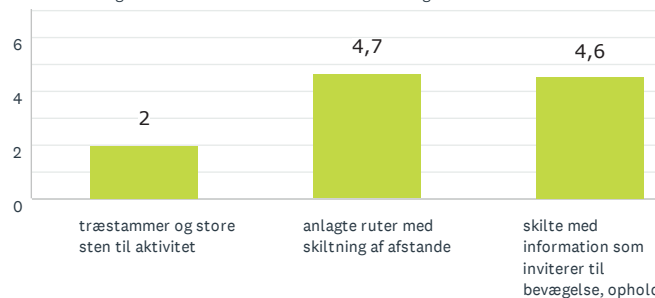

STEGE BY ØST + MIDTBY

52
BESVARET

Lad naturen råde

Den lysåbne skov

Storbyens forhave

Aktivitet og bevægelse

50
BESVARET

Den lysåbne skov