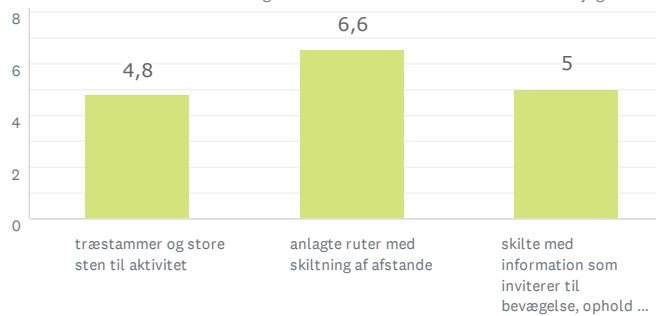

Storbyens forhave

Aktivitet og bevægelse

Den lysåbne skov

44
BESVARET

Den lysåbne skov

Aktivitet og bevægelse

Lad naturen råde

Storbyens forhave