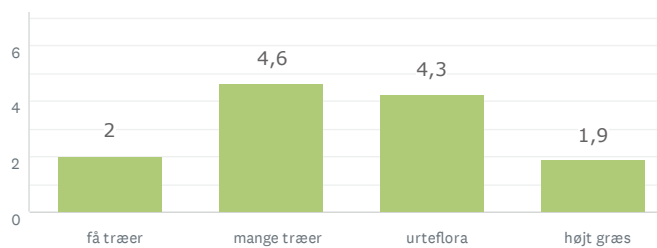

RESULTAT EFTER OMRÅDE

KASTRUP/NEDER VINDINGE

58
BESVARET

Lad naturen råde

Aktivitet og bevægelse

Den lysåbne skov

Storbyens forhave

54
BESVARET