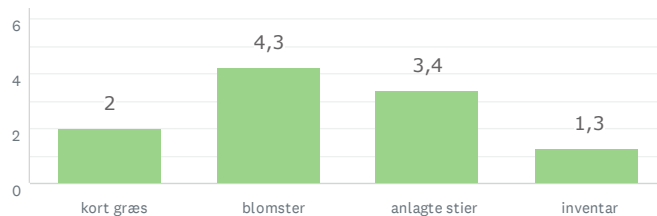

Den lysåbne skov

Aktivitet og bevægelse

Storbyens forhaver

90
BESVARET

Den lysåbne skov

Aktivitet og bevægelse

Lad naturen råde

Storbyens forhaver