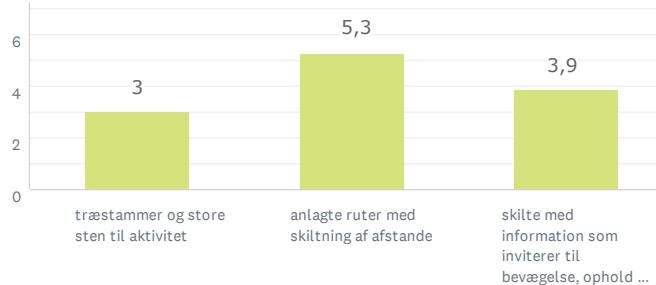

Den lysåbne skov