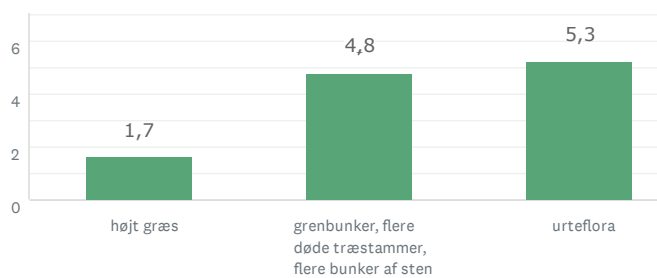

Lad naturen råde