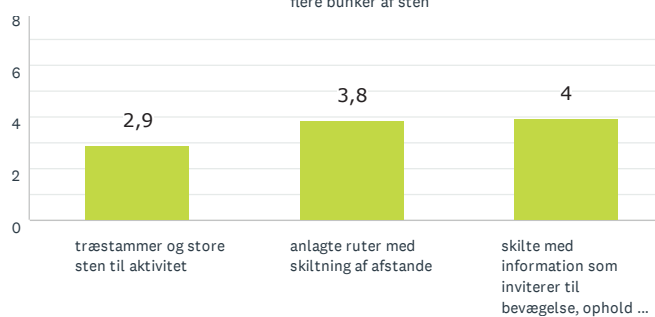

Aktivitet og bevægelse

Den lysåbne skov

Lad naturen råde

Storbyens forhave

RESULTAT EFTER OMRÅDE

LUNDBY

74
BESVARET

Lad naturen råde