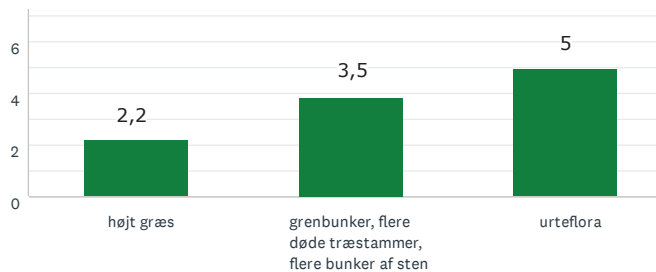

Den lysåbne skov

Aktivitet og bevægelse

Lad naturen råde

Storbyens forhave

RESULTAT EFTER OMRÅDE

KALVEHAVE

46
BESVARET

Lad naturen råde