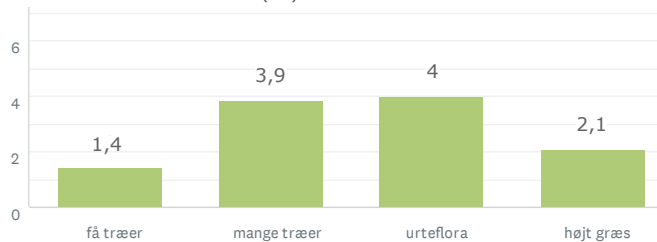

RESULTAT EFTER OMRÅDE

SJÆLLAND MIDT

17
BESVARET

Lad naturen råde

Aktivitet og bevægelse

Storbyens forhåve

17
BESVARET

Den lysåbne skov