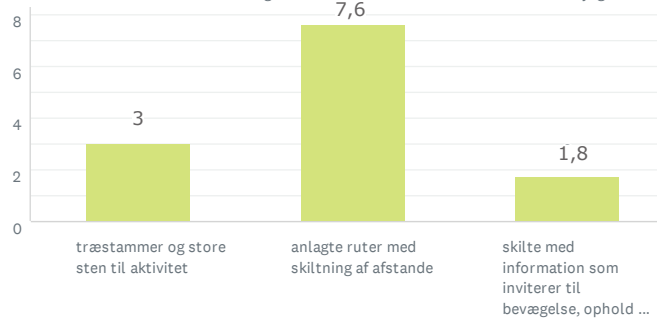

Den lysåbne skov

Aktivitet og bevægelse

Storbyens forhave

Lad naturen råde

RESULTAT EFTER OMRÅDE

ØRSLEV

37
BESVARET

Lad naturen råde