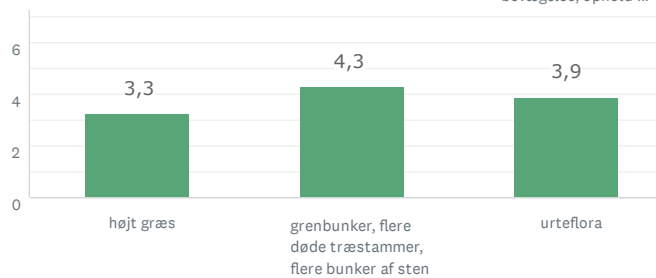

Storbyens forhave

Aktivitet og bevægelse

Den lysåbne skov

44
BESVARET

Den lysåbne skov

Aktivitet og bevægelse

Lad naturen råde

Storbyens forhave