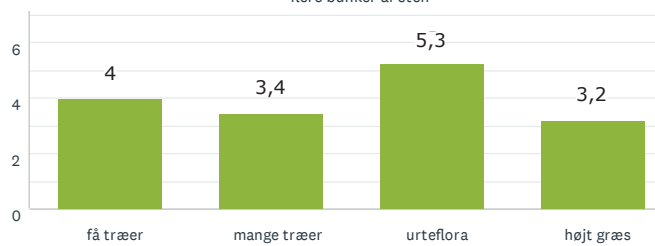

Den lysåbne skov

Aktivitet og bevægelse

Storbyens forhave

Lad naturen råde

RESULTAT EFTER OMRÅDE

ØRSLEV

37
BESVARET

Lad naturen råde