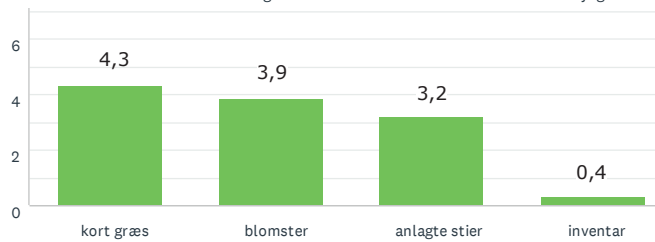

Storbyens forhave