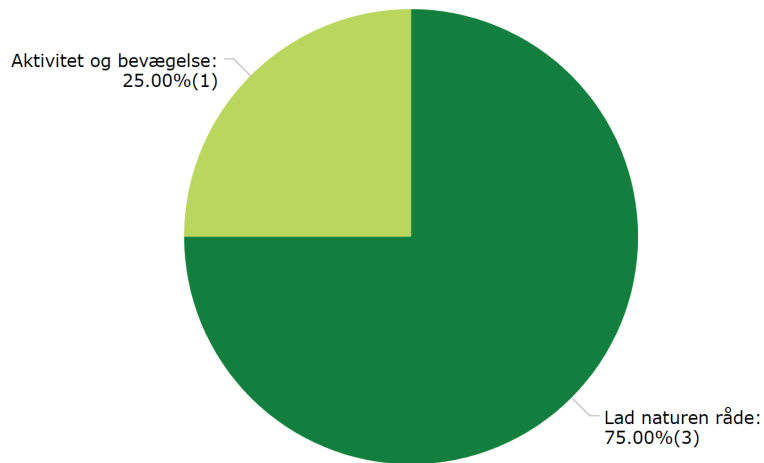

BORRE

17
BESVARET

Lad naturen råde

Den lysåbne skov

Aktivitet og bevægelse

17
BESVARET

Den lysåbne skov

Storbyens forhave

Aktivitet og bevægelse

Lad naturen råde

RESULTAT EFTER OMRÅDE

KLINTHOLM

04
BESVARET

Lad naturen råde

Aktivitet og bevægelse

04
BESVARET

RESULTAT EFTER OMRÅDE

BOGØ

17
BESVARET

Lad naturen råde

Aktivitet og bevægelse

Den lysåbne skov

Storbyens forhave

16
BESVARET