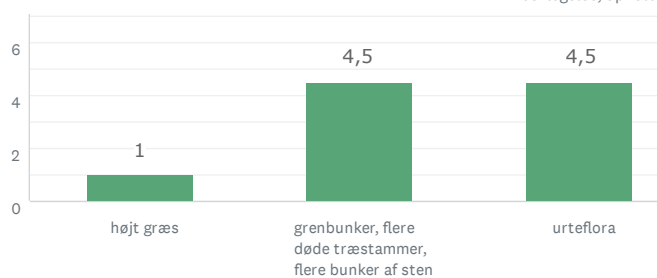

Aktivitet og bevægelse

Den lysåbne skov

15
BESVARET

Den lysåbne skov

Aktivitet og bevægelse

Lad naturen råde

Storbyens forhave

RESULTAT EFTER OMRÅDE