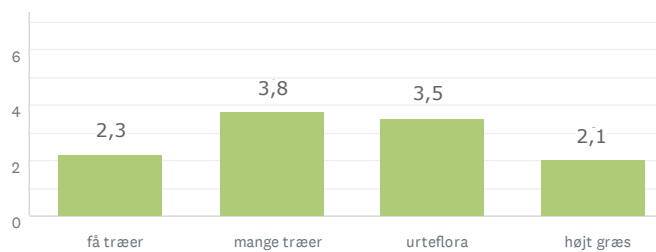

72
BESVARET