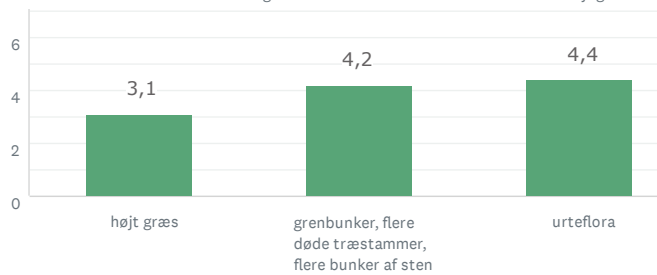

STEGE BY ØST + MIDTBY

52
BESVARET

Lad naturen råde

Den lysåbne skov

Storbyens forhave

Aktivitet og bevægelse

50
BESVARET

Den lysåbne skov