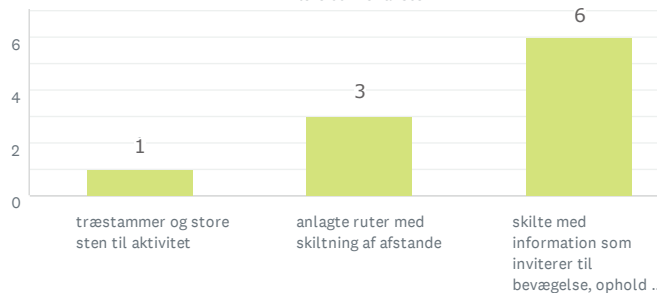

Lad naturen råde