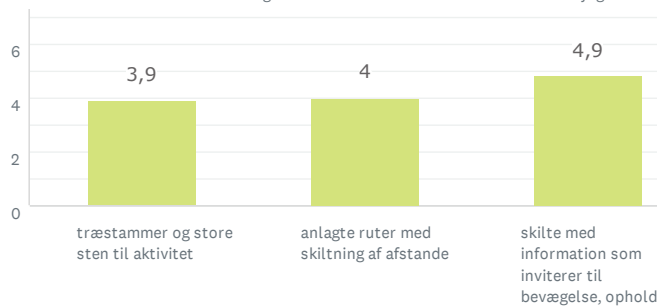

Den lysåbne skov

Aktivitet og bevægelse

Storbyens forhaver

90
BESVARET

Den lysåbne skov

Aktivitet og bevægelse

Lad naturen råde

Storbyens forhaver