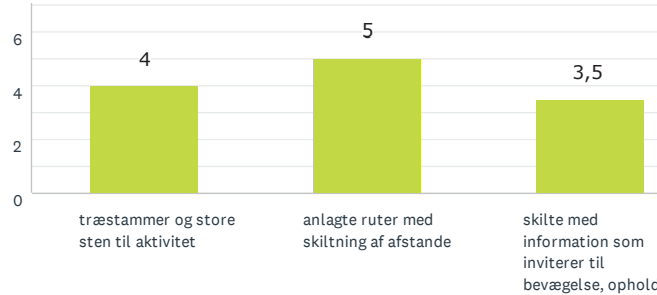

Aktivitet og bevægelse

Lad naturen råde

Storbyens forhave

RESULTAT EFTER OMRÅDE

PRÆSTØ BY SYD

32
BESVARET

Lad naturen råde

Storbyens forhave