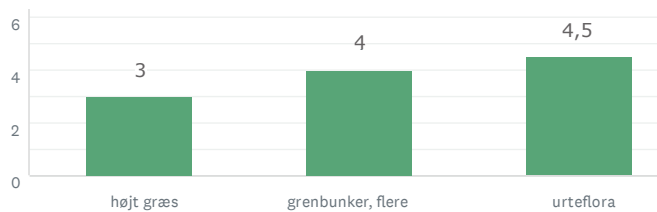

Aktivitet og bevægelse