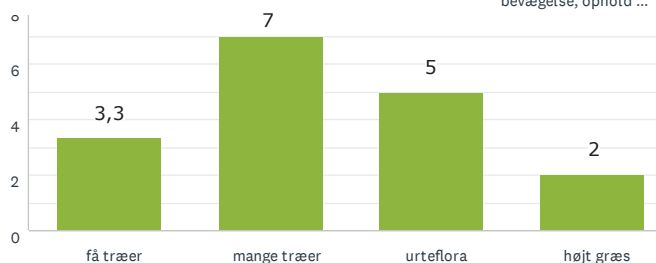

Aktivitet og bevægelse