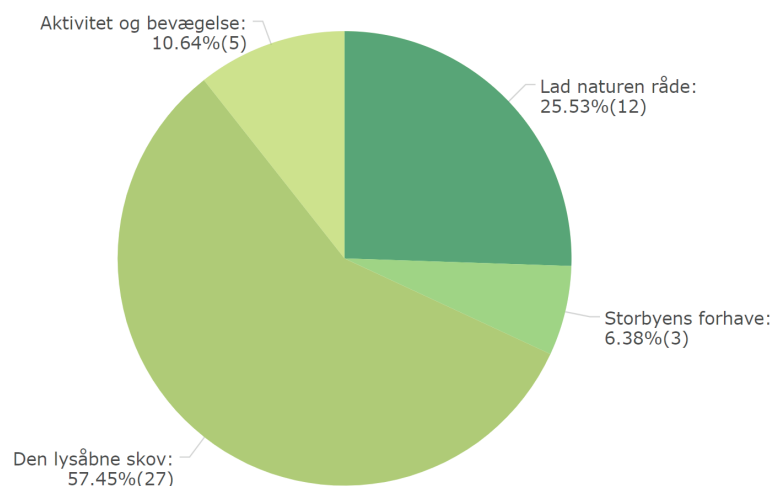

RESULTAT EFTER OMRÅDE

SJÆLLAND MIDT

17
BESVARET

Lad naturen råde

Aktivitet og bevægelse

Storbyens forhåve

17
BESVARET

Den lysåbne skov

Lad naturen råde

Aktivitet og bevægelse

Storbyens forhave

RESULTAT EFTER OMRÅDE

SJÆLLAND VEST

48
BESVARET

Lad naturen råde

Den lysåbne skov

Aktivitet og bevægelse

Storbyens forhave

47
BESVARET

Den lysåbne skov

Lad naturen råde

Aktivitet og bevægelse

Storbyens forhave

RESULTAT EFTER OMRÅDE