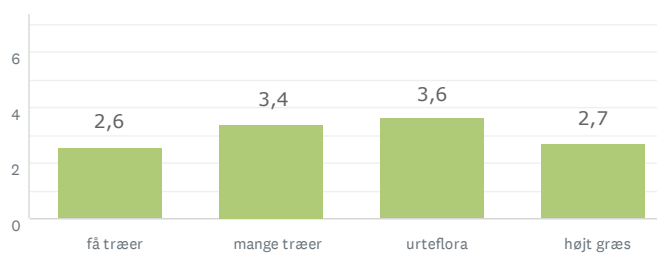

STEGE BY ØST + MIDTBY

52
BESVARET

Lad naturen råde

Den lysåbne skov

Storbyens forhave

Aktivitet og bevægelse

50
BESVARET

Den lysåbne skov