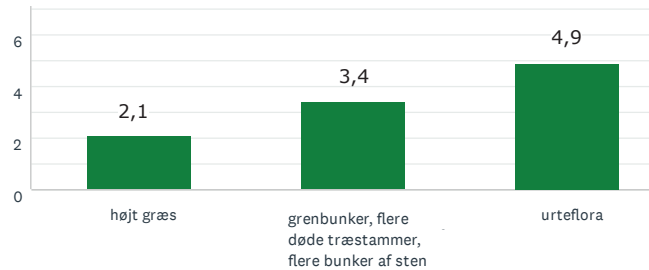

Den lysåbne skov

Storbyens forhaver

Lad naturen råde

Aktivitet og bevægelse

RESULTAT EFTER OMRÅDE

SJÆLLAND SYDØST

49
BESVARET

Lad naturen råde