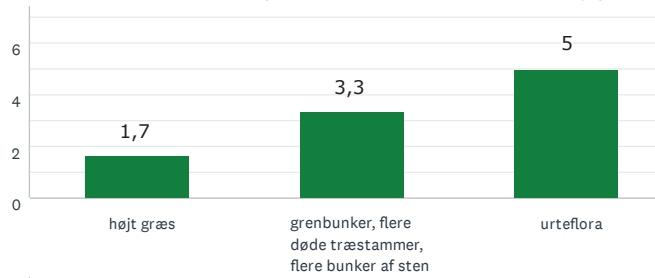

Lad naturen råde