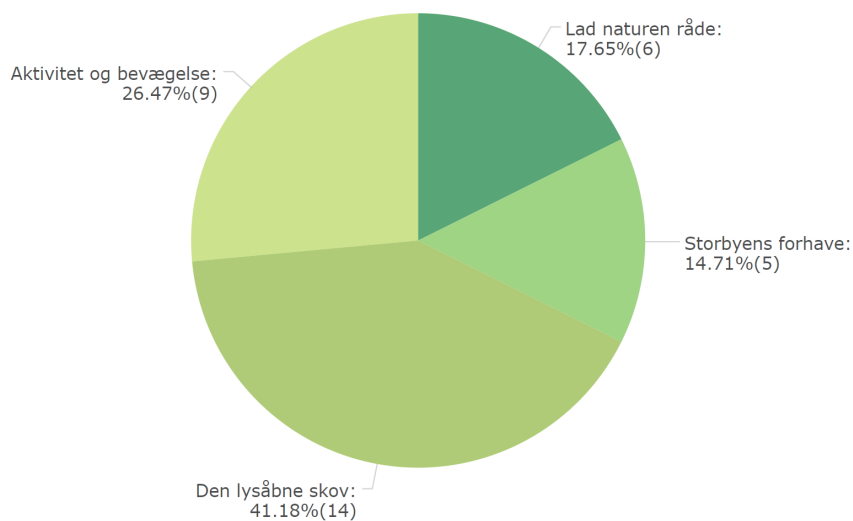

Den lysåbne skov

Aktivitet og bevægelse

Storbyens forhave

Lad naturen råde

RESULTAT EFTER OMRÅDE

ØRSLEV

37
BESVARET

Lad naturen råde

Den lysåbne skov

Storbyens forhave

Aktivitet og bevægelse

34 BESVARET

Den lysåbne skov

Aktivitet og bevægelse

Lad naturen råde

Storbyens forhaver

RESULTAT EFTER OMRÅDE

STENSVED

40
BESVARET

Lad naturen råde

Storbyens forhave

Aktivitet og bevægelse

Den lysåbne skov

39 BESVARET

Den lysåbne skov

Aktivitet og bevægelse

Lad naturen råde

Storbyens forhave

RESULTAT EFTER OMRÅDE

KALVEHAVE

46
BESVARET

Lad naturen råde