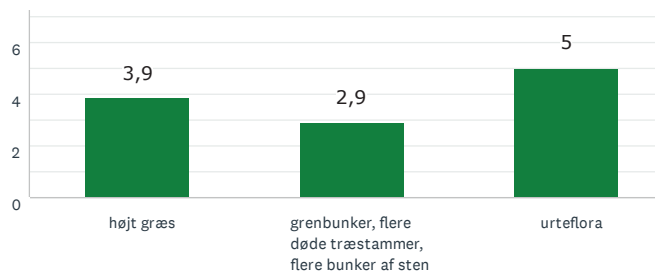

Den lysåbne skov

Aktivitet og bevægelse

Storbyens forhave

Lad naturen råde

RESULTAT EFTER OMRÅDE

ØRSLEV

37
BESVARET

Lad naturen råde