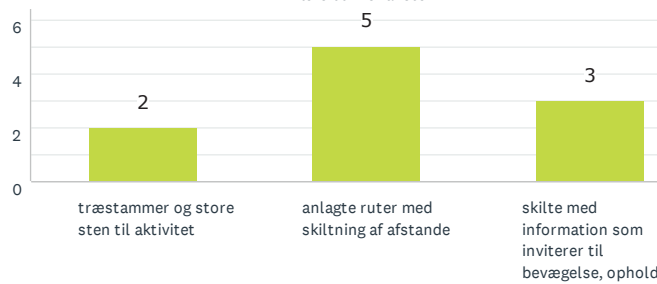

Aktivitet og bevægelse

Lad naturen råde

RESULTAT EFTER OMRÅDE

KLINTHOLM

04
BESVARET

Lad naturen råde

Aktivitet og bevægelse

04
BESVARET

RESULTAT EFTER OMRÅDE

BOGØ

17
BESVARET

Lad naturen råde

Aktivitet og bevægelse

Den lysåbne skov

Storbyens forhave

16
BESVARET