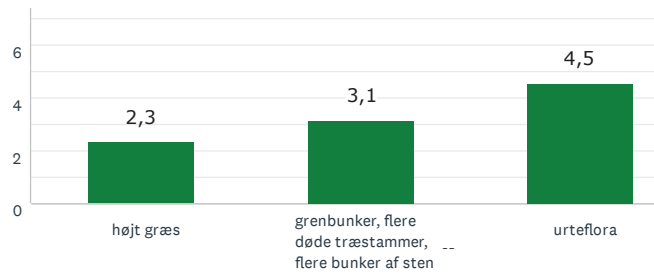

RESULTAT EFTER OMRÅDE

SJÆLLAND MIDT

17
BESVARET