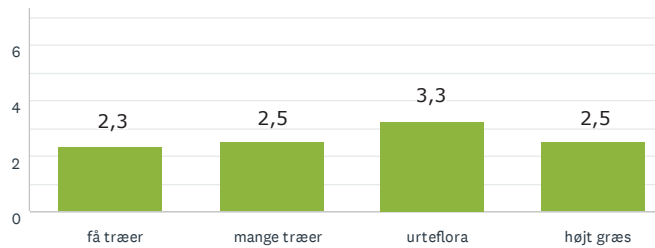

RESULTAT EFTER OMRÅDE

BÅRSE

10
BESVARET

Den lysåbne skov