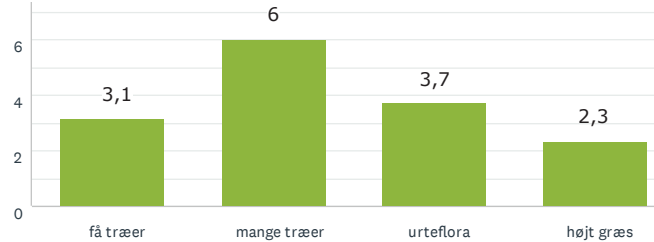

Den lysåbne skov