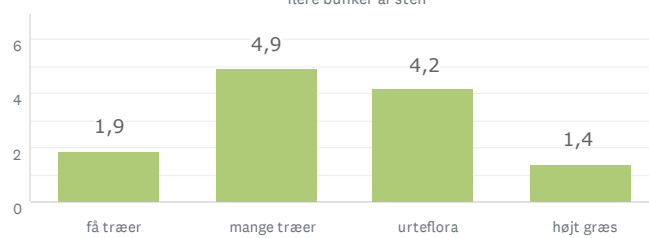

Den lysåbne skov

Aktivitet og bevægelse

Storbyens forhave

47
BESVARET

Lad naturen råde

Den lysåbne skov

Aktivitet og bevægelse

Storbyens forhave