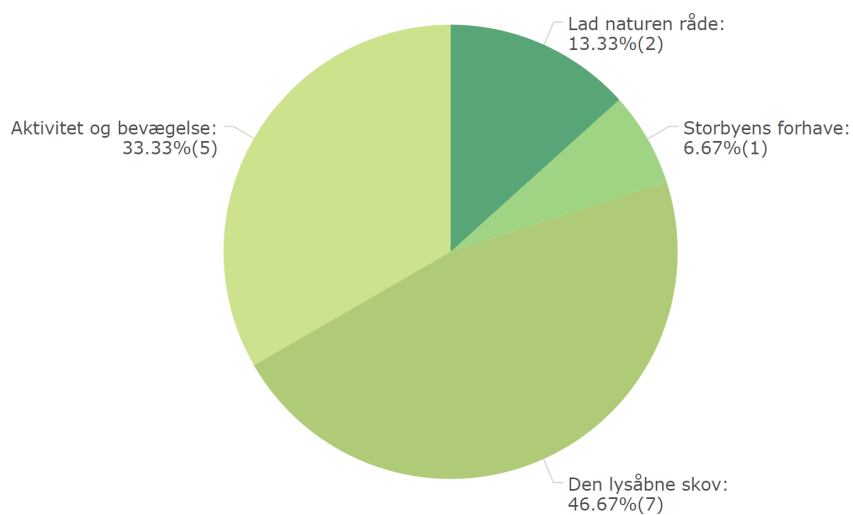

PRÆSTØ BY MIDT

64
BESVARET

Lad naturen råde

Storbyens forhave

Aktivitet og bevægelse

Den lysåbne skov

63 BESVARET

Den lysåbne skov

Aktivitet og bevægelse

Lad naturen råde

Storbyens forhæve

RESULTAT EFTER OMRÅDE

STEGE BY NORD

19
BESVARET

Lad naturen råde

Storbyens forhave

Aktivitet og bevægelse

Den lysåbne skov

15
BESVARET

Den lysåbne skov

Aktivitet og bevægelse

Lad naturen råde

Storbyens forhave

RESULTAT EFTER OMRÅDE