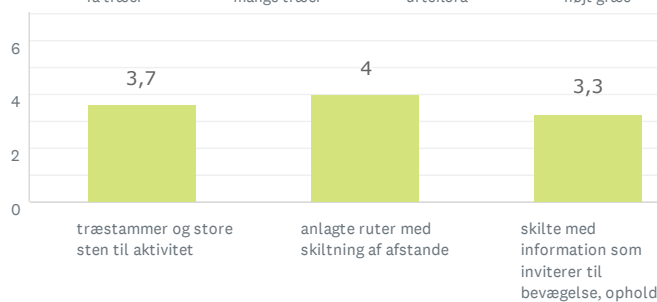

Aktivitet og bevægelse

Den lysåbne skov

15
BESVARET

Den lysåbne skov

Aktivitet og bevægelse

Lad naturen råde

Storbyens forhave

RESULTAT EFTER OMRÅDE