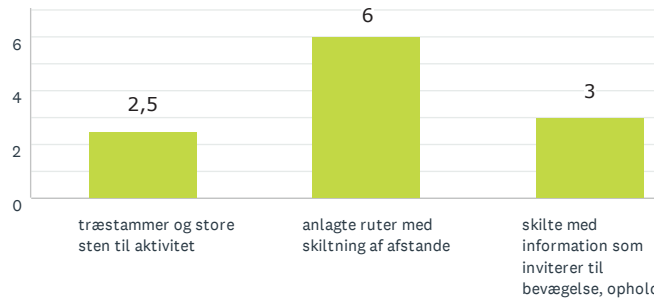

Aktivitet og bevægelse

Lad naturen råde

RESULTAT EFTER OMRÅDE

KLINTHOLM

04
BESVARET

Lad naturen råde

Aktivitet og bevægelse

04
BESVARET

RESULTAT EFTER OMRÅDE

BOGØ

17
BESVARET

Lad naturen råde

Aktivitet og bevægelse

Den lysåbne skov

Storbyens forhave

16
BESVARET