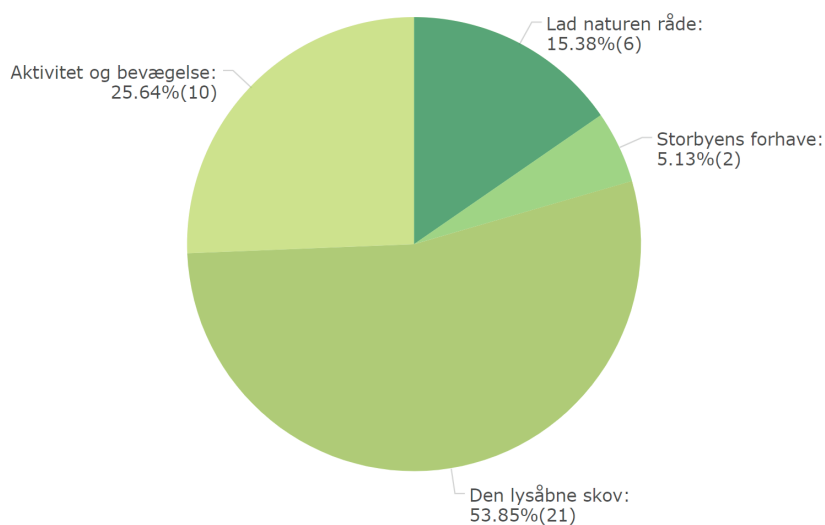

RESULTAT EFTER OMRÅDE

STENSVED

40
BESVARET

Lad naturen råde

Storbyens forhave

Aktivitet og bevægelse

Den lysåbne skov

39 BESVARET

Den lysåbne skov

Aktivitet og bevægelse

Lad naturen råde

Storbyens forhave

RESULTAT EFTER OMRÅDE

KALVEHAVE

46
BESVARET

Lad naturen råde