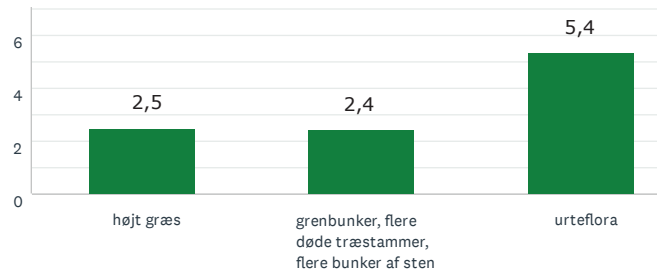

Aktivitet og bevægelse

Lad naturen råde

Storbyens forhave

RESULTAT EFTER OMRÅDE

PRÆSTØ BY SYD

32
BESVARET

Lad naturen råde

Storbyens forhave

Aktivitet og bevægelse

Den lysåbne skov

30
BESVARET

Den lysåbne skov

Aktivitet og bevægelse

Storbyens forhave

Lad naturen råde

RESULTAT EFTER OMRÅDE