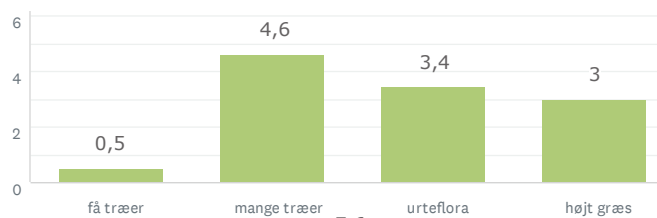

Den lysåbne skov

Aktivitet og bevægelse

Storbyens forhave

Lad naturen råde

RESULTAT EFTER OMRÅDE

ØRSLEV

37
BESVARET

Lad naturen råde