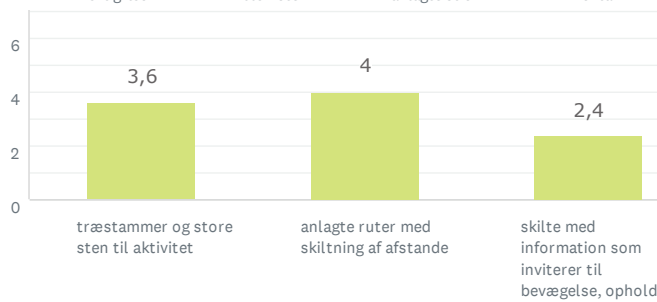

Den lysåbne skov

Storbyens forhave

22 BESVARET

Den lysåbne skov

Storbyens forhave

Aktivitet og bevægelse

Lad naturen råde

RESULTAT EFTER OMRÅDE