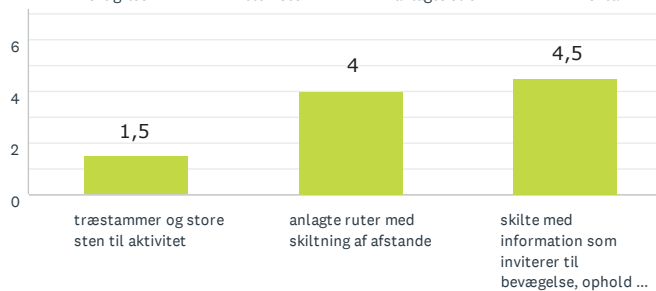

Storbyens forhave