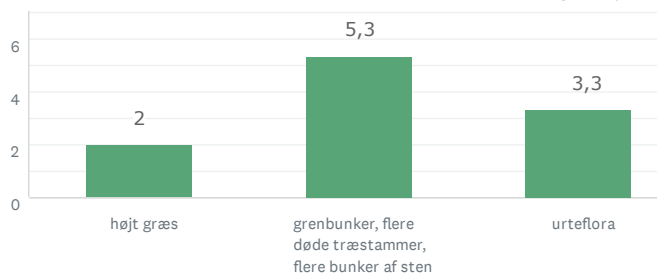

Den lysåbne skov

Storbyens forhave

22 BESVARET

Den lysåbne skov

Storbyens forhave

Aktivitet og bevægelse

Lad naturen råde

RESULTAT EFTER OMRÅDE