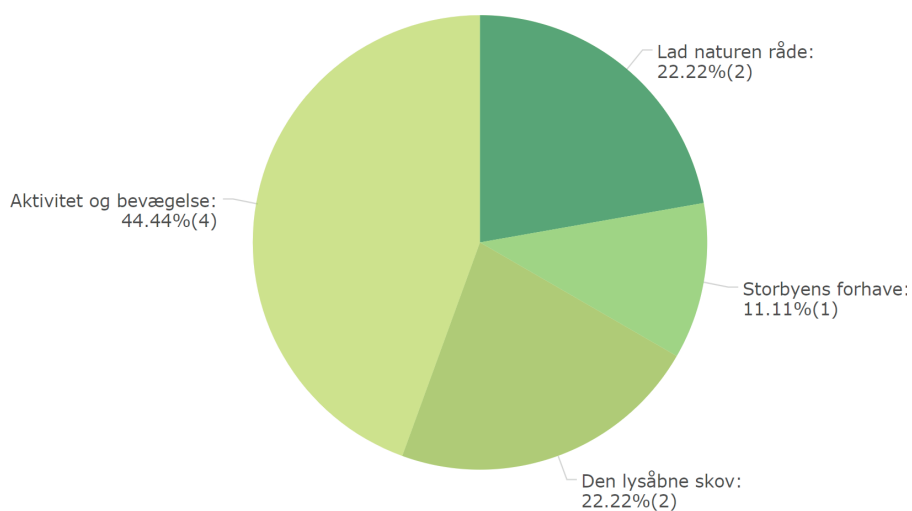

DRIFTSMÅL I %

DEN FLEST STEMME

ANDEN FLEST STEMME

OMRÅDER	1. PRIORITET				2. PRIORITET			
	DEN LYSÅBNE SKOV	STORBYENS FORHAVE	LAD NATUREN RADE	AKTIVITET OG BEVÆGELSE	DEN LYSÅBNE SKOV	STORBYENS FORHAVE	LAD NATUREN RADE	AKTIVITET OG BEVÆGELSE
Sjælland midt	0	5,9	88,2	5,9	82,4	5,9	5,9	5,9
Sjælland vest	22,9	6,25	64,6	6,25	57,5	6,4	25,5	10,6
Præstø by øst	10,5	29,8	40,4	19,3	37,7	15,1	20,8	26,4
Præstø by syd	12,5	18,8	53,1	15,6	36,7	26,7	6,7	30
Præstø by midt	9,4	32,8	35,9	21,9	30,2	19,1	22,2	28,6
Stege by nord	15,8	15,8	52,6	15,8	46,7	6,7	13,3	33,3
Stege by øst + midtby	30,8	21,2	32,7	15,4	32	22	26	20
Lendemarke	13	4,4	52,2	30,4	31,8	31,8	13,6	22,7
Borre	11,8	0	82,4	5,9	52,9	17,7	11,8	17,7
Klintholm	0	0	75	25	50	50	0	0
Bogø	11,8	5,9	64,7	17,6	50	12,5	12,5	25
Vestmøn	13,7	6,3	71,6	8,4	62,2	8,9	12,2	16,7
Østmøn	17,1	9,2	63,2	10,5	60,8	5,4	24,3	9,5

RESULTAT EFTER OMRÅDE

BÅRSE

10
BESVARET

Den lysåbne skov

Lad naturen råde

Storbyens forhaver

Aktivitet og bevægelse

09 BESVARET

Aktivitet og bevægelse

Den lysåbne skov

Lad naturen råde

Storbyens forhave

RESULTAT EFTER OMRÅDE

LUNDBY

74
BESVARET

Lad naturen råde