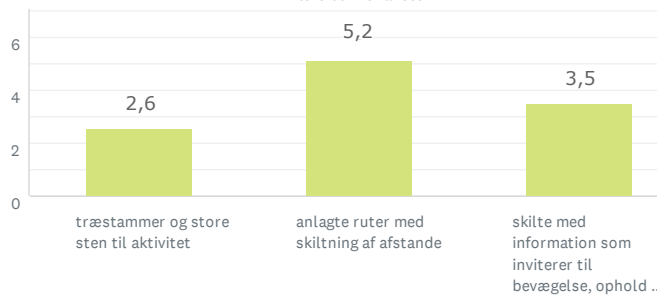

Lad naturen råde