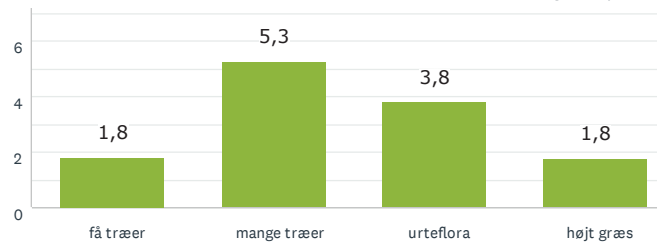

RESULTAT EFTER OMRÅDE

KASTRUP/NEDER VINDINGE

58
BESVARET

Lad naturen råde

Aktivitet og bevægelse

Den lysåbne skov

Storbyens forhave

54
BESVARET

Den lysåbne skov

Lad naturen råde

Aktivitet og bevægelse

Storbyens forhave

RESULTAT EFTER OMRÅDE

NYRÅD

190
BESVARET

Lad naturen råde