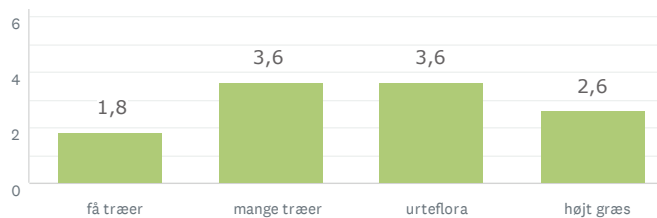

RESULTAT EFTER OMRÅDE

BOGØ

17
BESVARET

Lad naturen råde

Aktivitet og bevægelse

Den lysåbne skov

Storbyens forhave

16
BESVARET