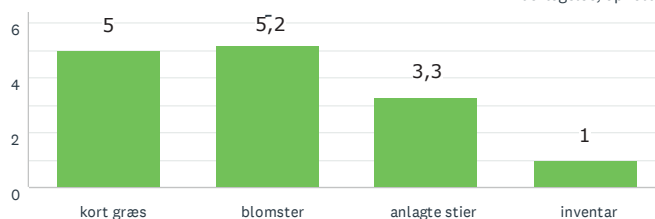

RESULTAT EFTER OMRÅDE

BOGØ

17
BESVARET

Lad naturen råde

Aktivitet og bevægelse

Den lysåbne skov

Storbyens forhave

16
BESVARET

Den lysåbne skov

Aktivitet og bevægelse

Lad naturen råde

Storbyens forhave

RESULTAT EFTER OMRÅDE

VESTMØN

95
BESVARET

Lad naturen råde

Den lysåbne skov

Aktivitet og bevægelse

Storbyens forhaver

90
BESVARET

Den lysåbne skov

Aktivitet og bevægelse

Lad naturen råde

Storbyens forhaver