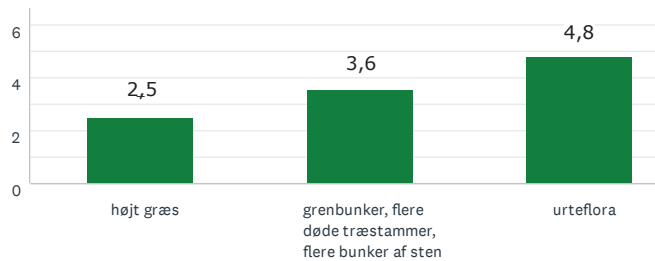

RESULTAT EFTER OMRÅDE

ØSTMØN

76
BESVARET