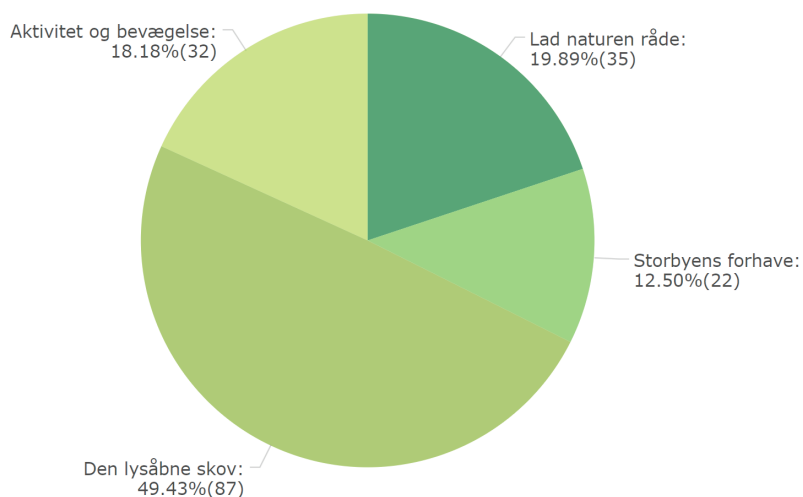

RESULTAT EFTER OMRÅDE

KASTRUP/NEDER VINDINGE

58
BESVARET

Lad naturen råde

Aktivitet og bevægelse

Den lysåbne skov

Storbyens forhave

54
BESVARET

Den lysåbne skov

Lad naturen råde

Aktivitet og bevægelse

Storbyens forhave

RESULTAT EFTER OMRÅDE

NYRÅD

190
BESVARET

Lad naturen råde

Aktivitet og bevægelse

Den lysåbne skov

Storbyens forhave

176
BESVARET

Den lysåbne skov

Lad naturen råde

Aktivitet og bevægelse

Storbyens forhave