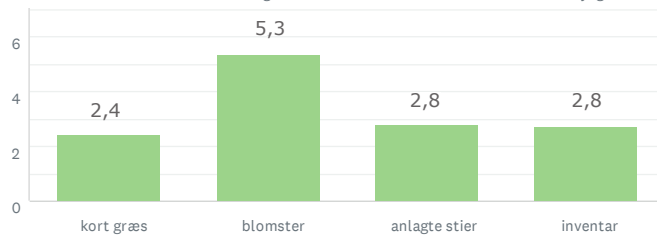

Storbyens forhaver