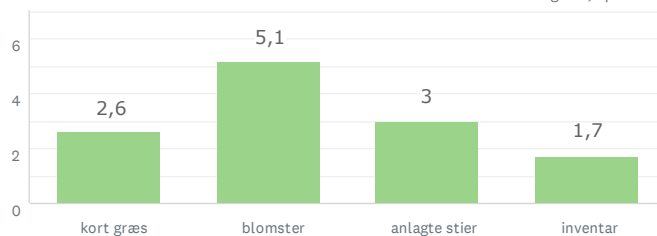

Aktivitet og bevægelse

Den lysåbne skov

Storbyens forhave

176
BESVARET

Den lysåbne skov

Lad naturen råde

Aktivitet og bevægelse

Storbyens forhave

RESULTAT EFTER OMRÅDE

JUNGSHOVED

51
BESVARET

Lad naturen råde

Den lysåbne skov

Aktivitet og bevægelse

Storbyens forhaver

47
BESVARET