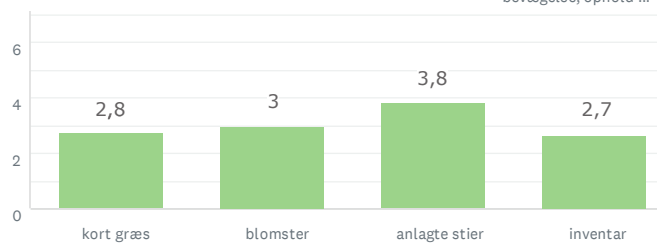

Den lysåbne skov

Aktivitet og bevægelse

Storbyens forhave

Lad naturen råde

RESULTAT EFTER OMRÅDE

ØRSLEV

37
BESVARET

Lad naturen råde