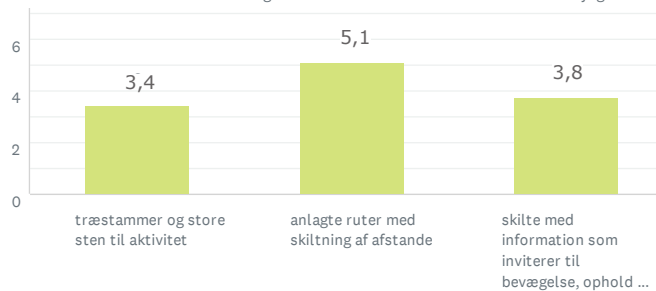

Den lysåbne skov