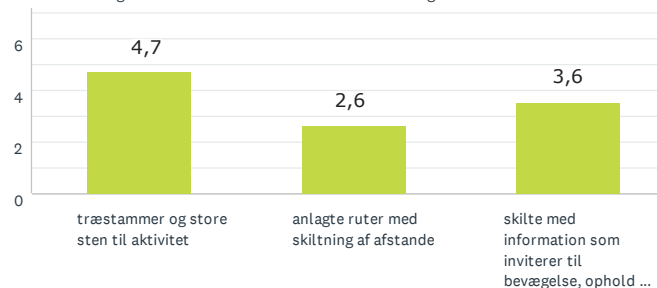

RESULTAT EFTER OMRÅDE

VORDINGBORG BY SYD

110
BESVARET

Lad naturen råde

Den lysåbne skov

Storbyens forhave

Aktivitet og bevægelse

98
BESVARET