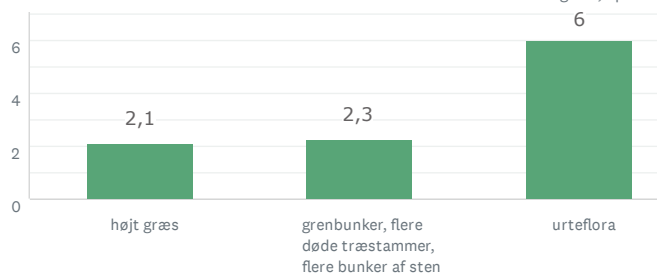

Aktivitet og bevægelse