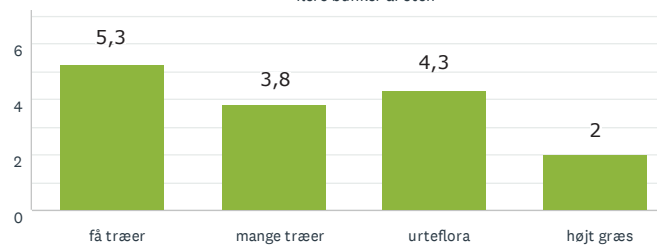

Lad naturen råde