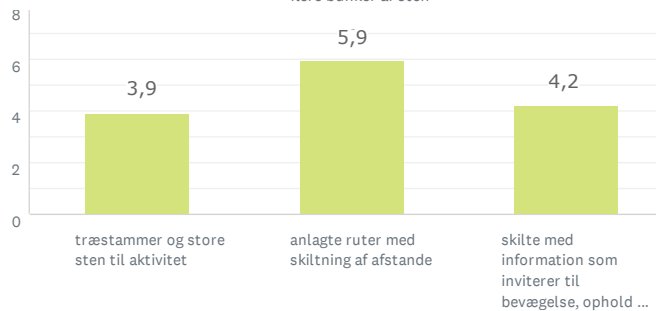

Aktivitet og bevægelse

Den lysåbne skov

Storbyens forhave

72
BESVARET

Den lysåbne skov

Lad naturen råde

Aktivitet og bevægelse

Storbyens forhave