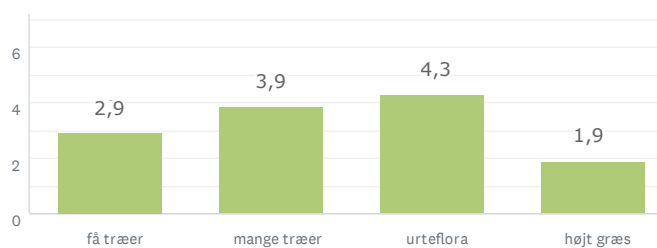

47
BESVARET