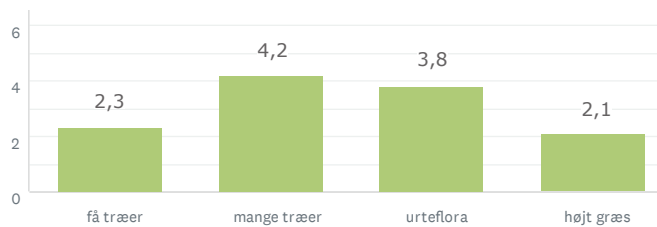

RESULTAT EFTER OMRÅDE

ØSTMØN

76
BESVARET

Lad naturen råde

Den lysåbne skov

Aktivitet og bevægelse

Storbyens forhave

74
BESVARET