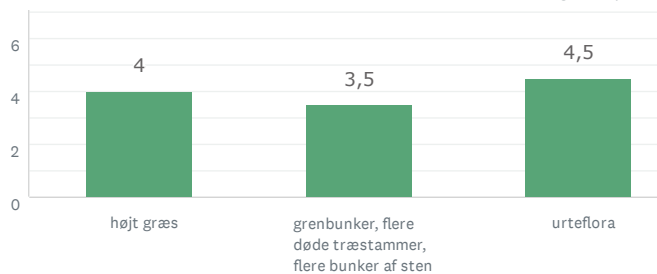

Aktivitet og bevægelse