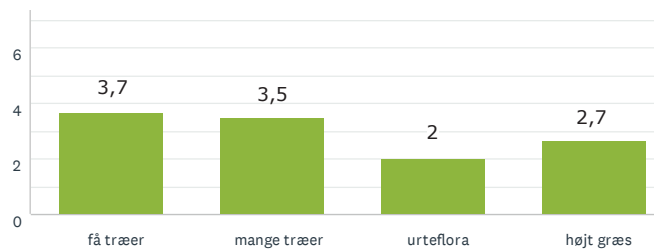

Lad naturen råde

Storbyens forhave

Aktivitet og bevægelse

RESULTAT EFTER OMRÅDE

LENDEMARKE

23
BESVARET

Lad naturen råde

Aktivitet og bevægelse

Den lysåbne skov

Storbyens forhave

22 BESVARET

Den lysåbne skov

Storbyens forhave

Aktivitet og bevægelse

Lad naturen råde

RESULTAT EFTER OMRÅDE