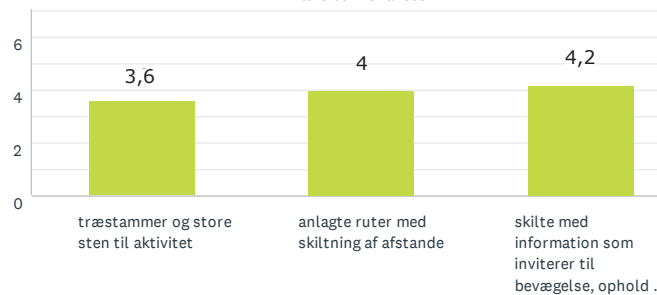

Lad naturen råde