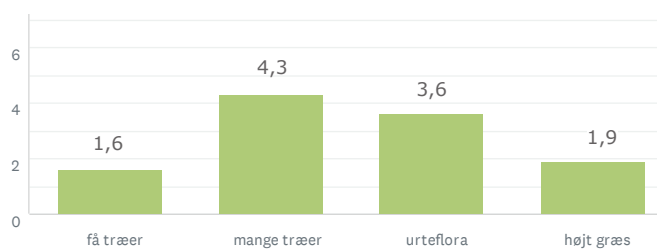

RESULTAT EFTER OMRÅDE

JUNGSHOVED

51
BESVARET

Lad naturen råde

Den lysåbne skov

Aktivitet og bevægelse

Storbyens forhaver

47
BESVARET