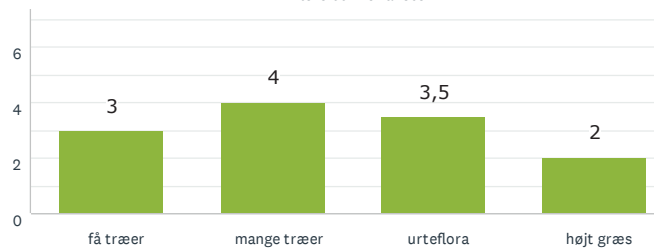

Den lysåbne skov

Storbyens forhave

22 BESVARET

Den lysåbne skov

Storbyens forhave

Aktivitet og bevægelse

Lad naturen råde

RESULTAT EFTER OMRÅDE

BORRE

17
BESVARET

Lad naturen råde

Den lysåbne skov

Aktivitet og bevægelse

17
BESVARET

Den lysåbne skov

Storbyens forhave