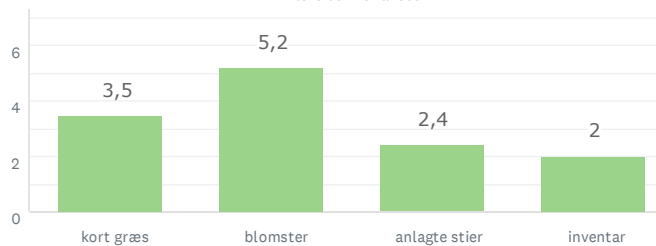

Storbyens forhave

Aktivitet og bevægelse

Den lysåbne skov

44
BESVARET

Den lysåbne skov

Aktivitet og bevægelse

Lad naturen råde

Storbyens forhave