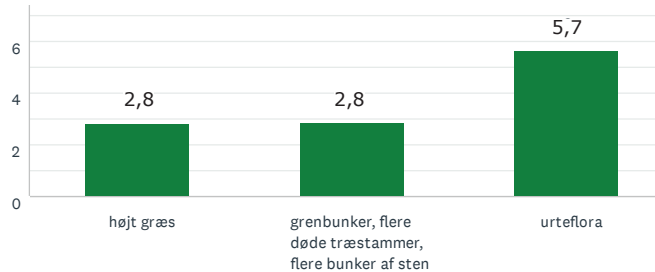

Aktivitet og bevægelse

Den lysåbne skov

Lad naturen råde

Storbyens forhave

RESULTAT EFTER OMRÅDE

LUNDBY

74
BESVARET

Lad naturen råde