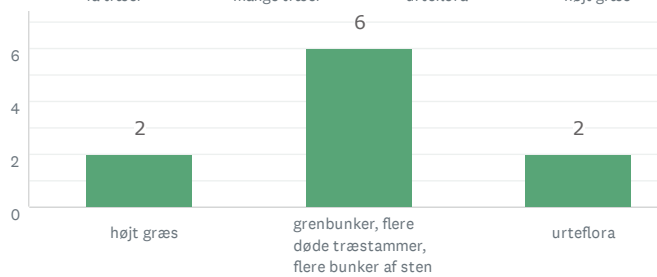

RESULTAT EFTER OMRÅDE

SJÆLLAND MIDT

17
BESVARET

Lad naturen råde

Aktivitet og bevægelse

Storbyens forhåve

17
BESVARET

Den lysåbne skov

Lad naturen råde

Aktivitet og bevægelse

Storbyens forhave

RESULTAT EFTER OMRÅDE

SJÆLLAND VEST

48
BESVARET

Lad naturen råde

Den lysåbne skov