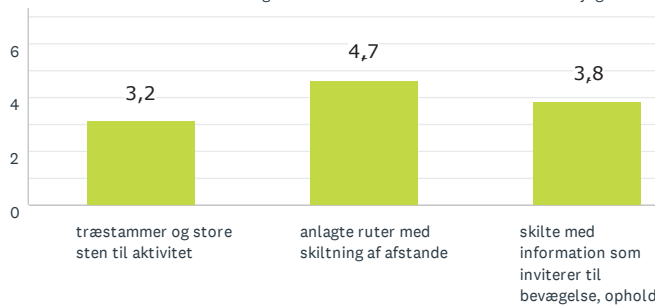

Den lysåbne skov