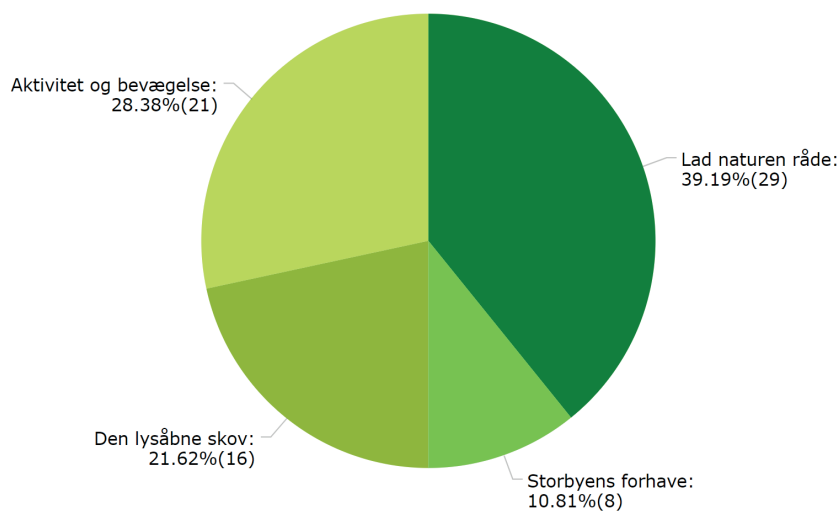

RESULTAT EFTER OMRÅDE

BÅRSE

10
BESVARET

Den lysåbne skov

Lad naturen råde

Storbyens forhaver

Aktivitet og bevægelse

09 BESVARET

Aktivitet og bevægelse

Den lysåbne skov

Lad naturen råde

Storbyens forhave

RESULTAT EFTER OMRÅDE

LUNDBY

74
BESVARET

Lad naturen råde

Aktivitet og bevægelse

Den lysåbne skov

Storbyens forhave

72
BESVARET

Den lysåbne skov

Lad naturen råde

Aktivitet og bevægelse

Storbyens forhave