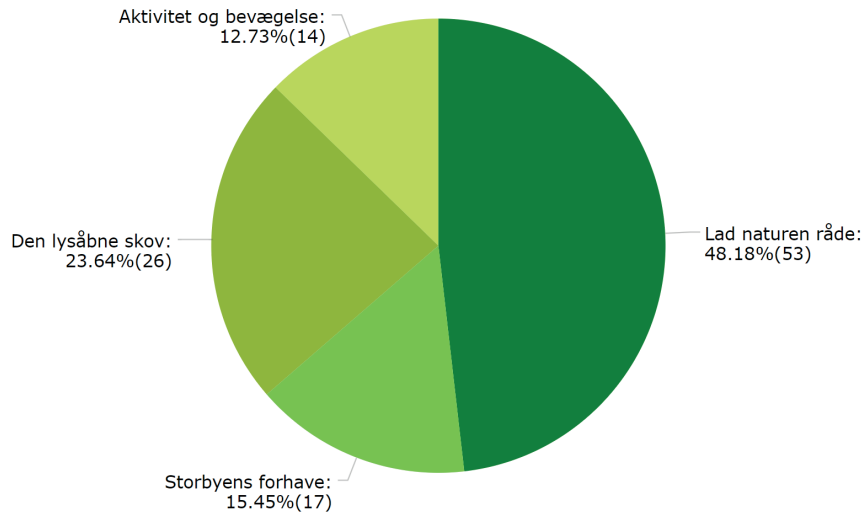

Den lysåbne skov

Aktivitet og bevægelse

Lad naturen råde

Storbyens forhave

RESULTAT EFTER OMRÅDE

KALVEHAVE

46
BESVARET

Lad naturen råde

Storbyens forhave

Aktivitet og bevægelse

Den lysåbne skov

44
BESVARET

Den lysåbne skov

Aktivitet og bevægelse

Lad naturen råde

Storbyens forhave

RESULTAT EFTER OMRÅDE

VORDINGBORG BY SYD

110
BESVARET

Lad naturen råde

Den lysåbne skov

Storbyens forhave

Aktivitet og bevægelse

98
BESVARET