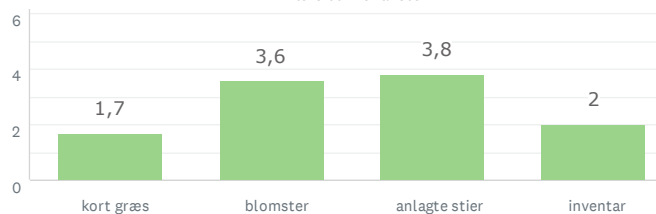

Den lysåbne skov

Storbyens forhave

Aktivitet og bevægelse

34 BESVARET

Den lysåbne skov

Aktivitet og bevægelse

Lad naturen råde

Storbyens forhaver