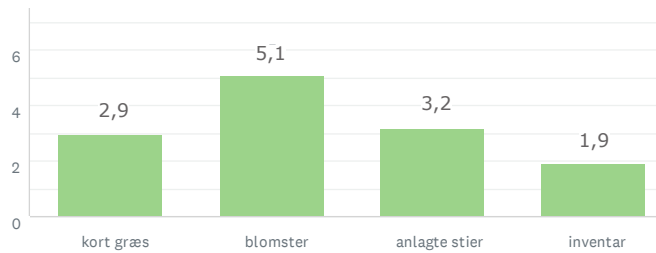

Storbyens forhave