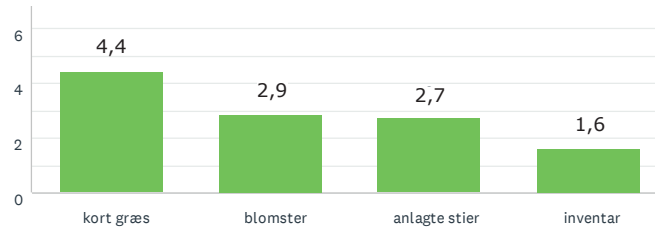

Aktivitet og bevægelse

Den lysåbne skov

15
BESVARET

Den lysåbne skov

Aktivitet og bevægelse

Lad naturen råde

Storbyens forhave

RESULTAT EFTER OMRÅDE

STEGE BY ØST + MIDTBY

52
BESVARET

Lad naturen råde

Den lysåbne skov

Storbyens forhave

Aktivitet og bevægelse

50
BESVARET

Den lysåbne skov