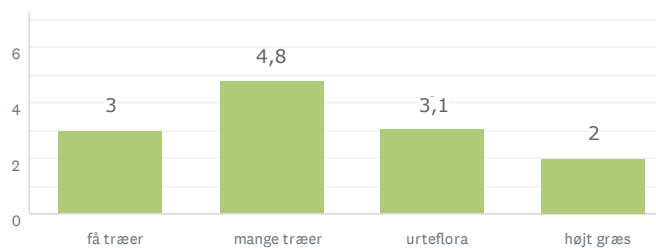

Den lysåbne skov

Storbyens forhave

Aktivitet og bevægelse

34 BESVARET

Den lysåbne skov

Aktivitet og bevægelse

Lad naturen råde

Storbyens forhaver