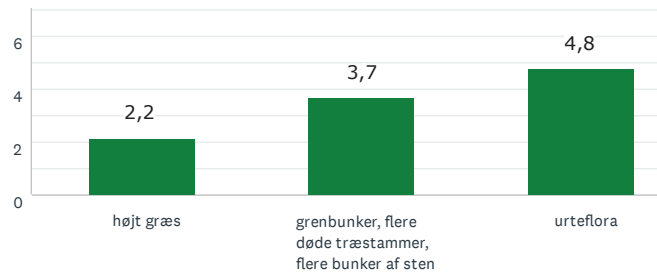

RESULTAT EFTER OMRÅDE

KASTRUP/NEDER VINDINGE

58
BESVARET