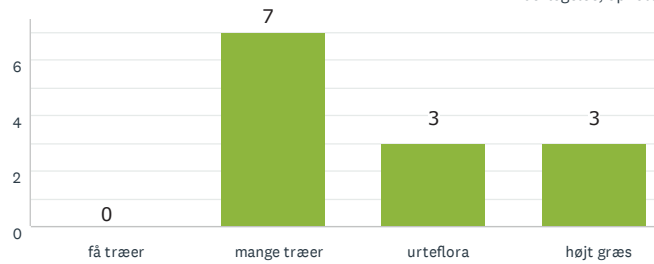

Aktivitet og bevægelse

Lad naturen råde

RESULTAT EFTER OMRÅDE

KLINTHOLM

04
BESVARET

Lad naturen råde

Aktivitet og bevægelse

04
BESVARET

RESULTAT EFTER OMRÅDE

BOGØ

17
BESVARET

Lad naturen råde

Aktivitet og bevægelse

Den lysåbne skov

Storbyens forhave

16
BESVARET

Den lysåbne skov

Aktivitet og bevægelse

Lad naturen råde

Storbyens forhave

RESULTAT EFTER OMRÅDE

VESTMØN

95
BESVARET

Lad naturen råde