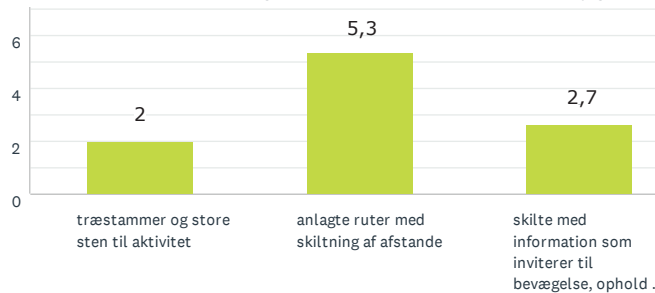

Lad naturen råde

Aktivitet og bevægelse

Storbyens forhave

RESULTAT EFTER OMRÅDE

SJÆLLAND VEST

48
BESVARET

Lad naturen råde

Den lysåbne skov