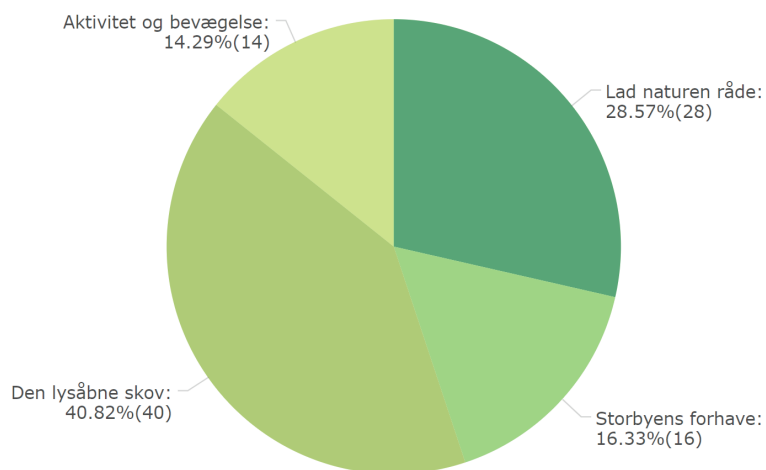

Storbyens forhave

Aktivitet og bevægelse

Den lysåbne skov

44
BESVARET

Den lysåbne skov

Aktivitet og bevægelse

Lad naturen råde

Storbyens forhave

RESULTAT EFTER OMRÅDE

VORDINGBORG BY SYD

110
BESVARET

Lad naturen råde

Den lysåbne skov

Storbyens forhave

Aktivitet og bevægelse

98
BESVARET

Den lysåbne skov

Lad naturen råde

Storbyens forhave

Aktivitet og bevægelse

RESULTAT EFTER OMRÅDE

VORDINGBORG BY ØST OG MIDTBY

164
BESVARET

Lad naturen råde