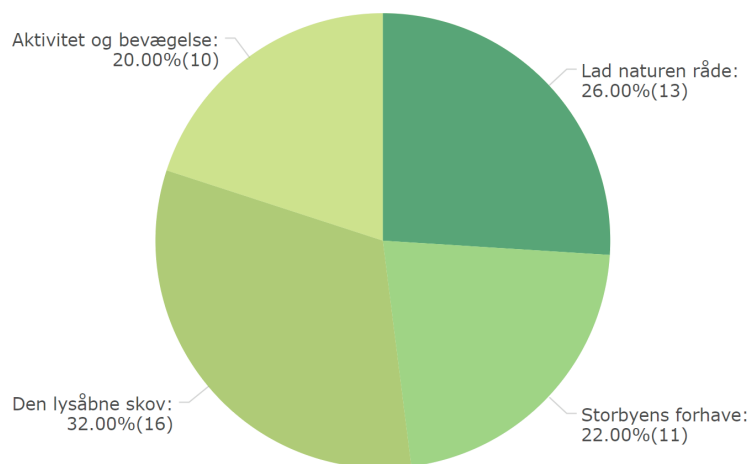

Aktivitet og bevægelse

Den lysåbne skov

15
BESVARET

Den lysåbne skov

Aktivitet og bevægelse

Lad naturen råde

Storbyens forhave

RESULTAT EFTER OMRÅDE

STEGE BY ØST + MIDTBY

52
BESVARET

Lad naturen råde

Den lysåbne skov

Storbyens forhave

Aktivitet og bevægelse

50
BESVARET

Den lysåbne skov