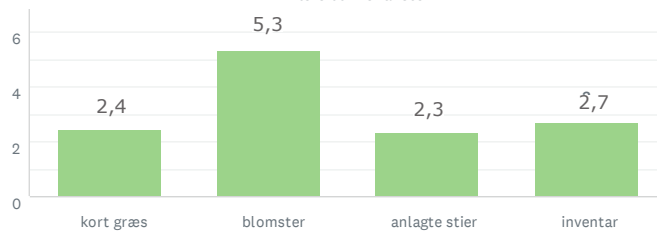

Storbyens forhave