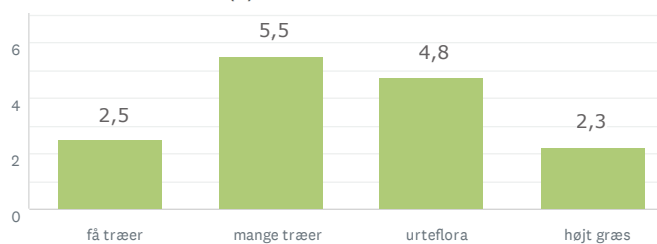

BORRE

17
BESVARET

Lad naturen råde

Den lysåbne skov

Aktivitet og bevægelse

17
BESVARET

Den lysåbne skov

Storbyens forhave