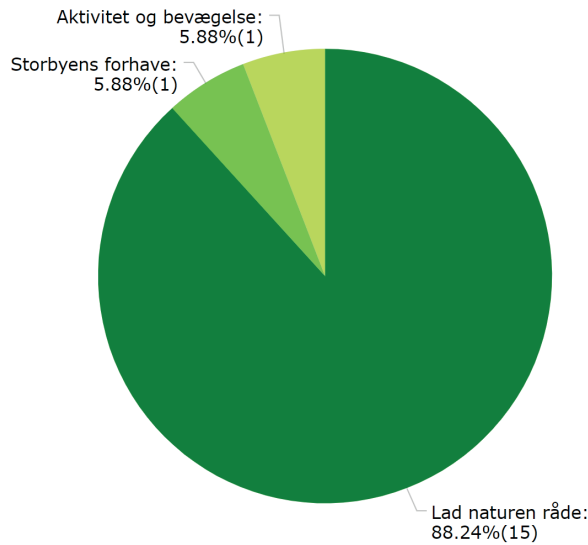

Den lysåbne skov

Storbyens forhaver

Lad naturen råde

Aktivitet og bevægelse

RESULTAT EFTER OMRÅDE

SJÆLLAND SYDØST

49
BESVARET

Lad naturen råde

Den lysåbne skov

Aktivitet og bevægelse

Storbyens forhave

47
BESVARET

Lad naturen råde

Den lysåbne skov

Aktivitet og bevægelse

Storbyens forhave

RESULTAT EFTER OMRÅDE

SJÆLLAND MIDT

17
BESVARET

Lad naturen råde

Aktivitet og bevægelse

Storbyens forhåve

17
BESVARET

Den lysåbne skov

Lad naturen råde

Aktivitet og bevægelse

Storbyens forhave

RESULTAT EFTER OMRÅDE

SJÆLLAND VEST

48
BESVARET

Lad naturen råde

Den lysåbne skov