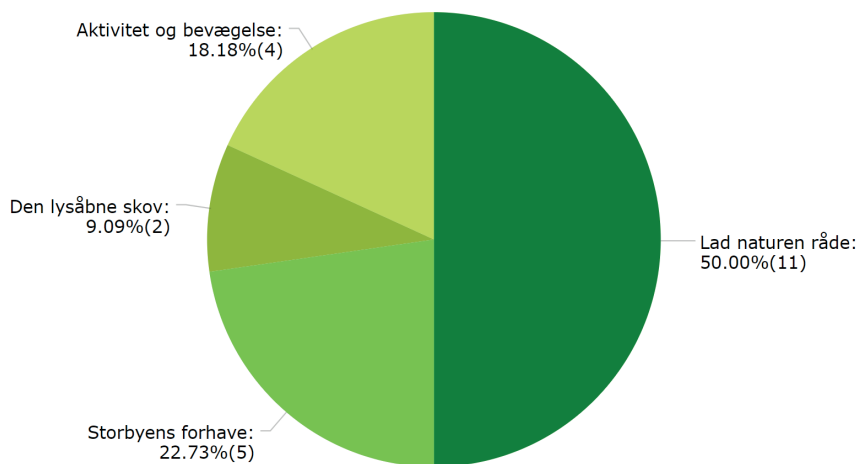

Aktivitet og bevægelse

Den lysåbne skov

Lad naturen råde

Storbyens forhave

RESULTAT EFTER OMRÅDE

LUNDBY

74
BESVARET

Lad naturen råde

Aktivitet og bevægelse

Den lysåbne skov

Storbyens forhave

72
BESVARET

Den lysåbne skov

Lad naturen råde

Aktivitet og bevægelse

Storbyens forhave

RESULTAT EFTER OMRÅDE

MERN

22
BESVARET

Lad naturen råde

Storbyens forhave

Aktivitet og bevægelse

Den lysåbne skov

21
BESVARET

Den lysåbne skov

Aktivitet og bevægelse

Storbyens forhave

Lad naturen råde

RESULTAT EFTER OMRÅDE

ØRSLEV

37
BESVARET

Lad naturen råde