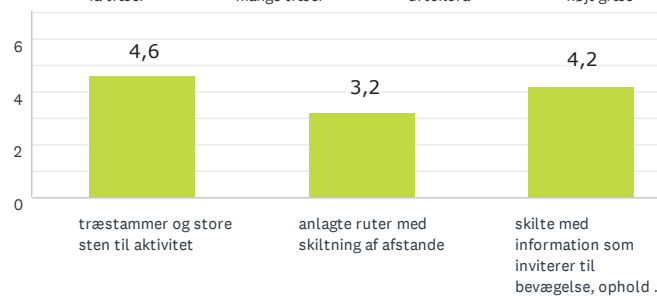

RESULTAT EFTER OMRÅDE

JUNGSHOVED

51
BESVARET

Lad naturen råde

Den lysåbne skov

Aktivitet og bevægelse

Storbyens forhaver

47
BESVARET