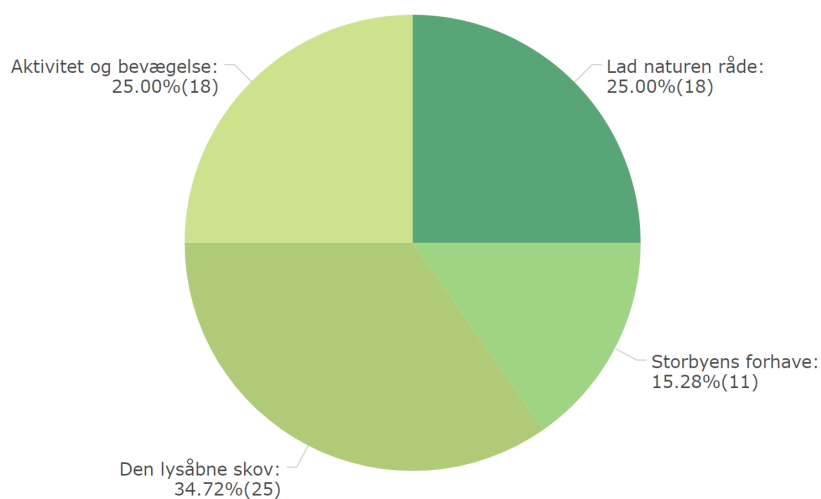

Aktivitet og bevægelse

Den lysåbne skov

Lad naturen råde

Storbyens forhave

RESULTAT EFTER OMRÅDE

LUNDBY

74
BESVARET

Lad naturen råde

Aktivitet og bevægelse

Den lysåbne skov

Storbyens forhave

72
BESVARET

Den lysåbne skov

Lad naturen råde

Aktivitet og bevægelse

Storbyens forhave