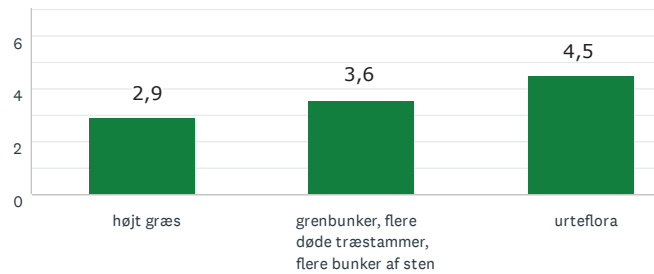

Den lysåbne skov

Lad naturen råde

Storbyens forhave

Aktivitet og bevægelse

RESULTAT EFTER OMRÅDE

VORDINGBORG BY ØST OG MIDTBY

164
BESVARET

Lad naturen råde