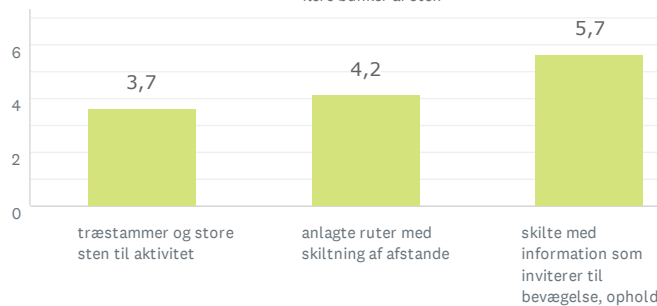

Lad naturen råde