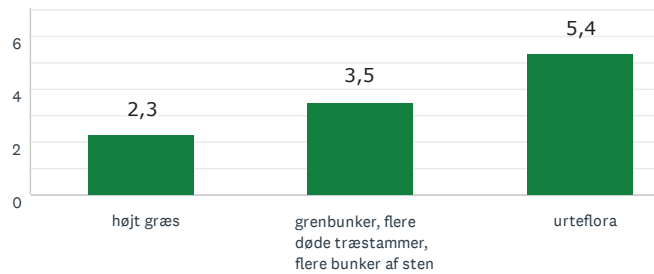

RESULTAT EFTER OMRÅDE

BORRE

17
BESVARET

Lad naturen råde